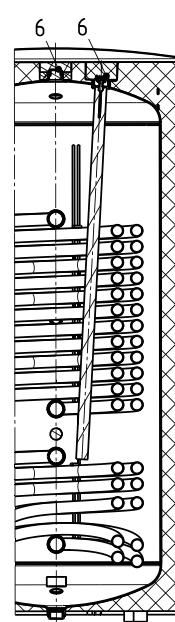

Section view A-A

Section view B-B

Section view C-C

Ohne Abdeckung dargestellt/  
Shown without cover

D	600 mm
H	1432 mm
a	248 mm
c	55 mm
d	450 mm
f	506 mm
h	1406 mm
j	193 mm
k	901 mm
l	1032 mm
m	1163 mm
n	1373 mm

1	R 3/4"
2	G 1"
3	16 mm
4	R 3/4"
5	R 3/4"
8	DN110

Thinking solutions.

Unterliegt nicht dem Änderungsdienst / Not subject to change management	Maßstab / Scale: unmaßstäblich unmeasured	Format / Size: A4
Revision 19/06/2026	Storatherm Aqua Heat Pump AH 200/1_B weiß - Pdf_drawing_7864700	