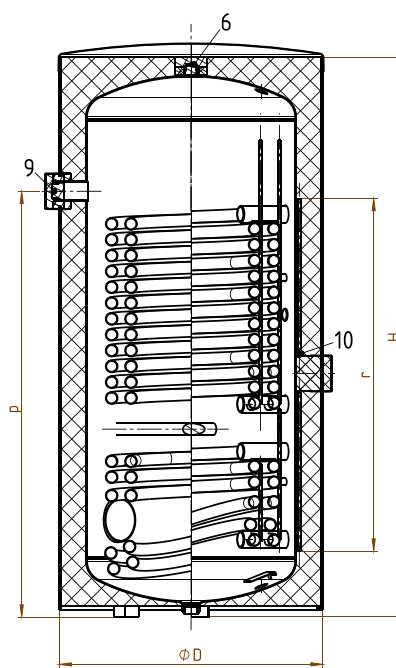

Section view A-A

Section view B-B

Section view C-C

Ohne Abdeckung dargestellt/  
Shown without cover

D	600 mm
H	1432 mm
a	248 mm
c	55 mm
d	450 mm
f	506 mm
h	1406 mm
j	193 mm
k	901 mm
l	1032 mm
m	1163 mm
n	1373 mm

1	R 3/4"
2	G 1"
3	16 mm
4	R 3/4"
5	R 3/4"
8	DN110

Thinking solutions.

Unterliegt nicht dem Änderungsdienst / Not subject to change management	Maßstab / Scale: unmaßstäblich unmeasured	Format / Size: A4
Revision 19/06/2026	Storatherm Aqua Heat Pump AH 200/1_B weiß - Pdf_drawing_7864700	