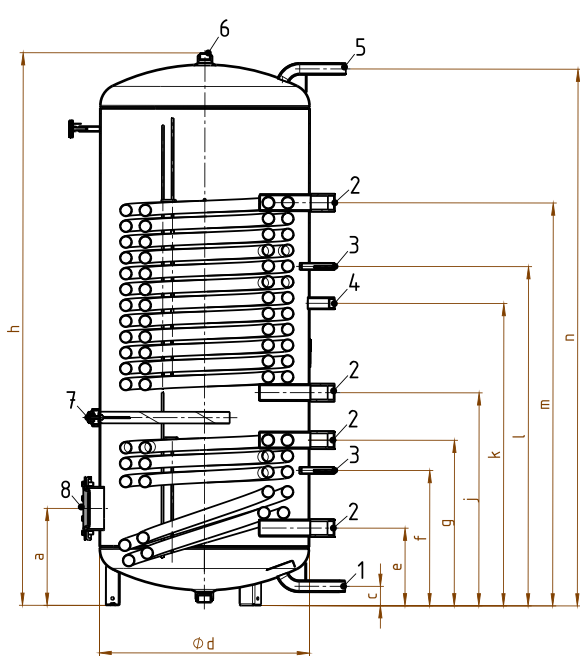

Section view A-A

Section view B-B

Section view C-C

Ohne Abdeckung dargestellt/  
Shown without cover

D	600 mm
H	1432 mm
a	248 mm
c	55 mm
d	450 mm
f	506 mm
h	1406 mm
j	193 mm
k	901 mm
l	1032 mm
m	1163 mm
n	1373 mm

1	R 3/4"
2	G 1"
3	16 mm
4	R 3/4"
5	R 3/4"
8	DN110

Thinking solutions.

Unterliegt nicht dem Änderungsdienst / Not subject to change management	Maßstab / Scale: unmaßstäblich unmeasured	Format / Size: A4
Revision 19/06/2026	Storatherm Aqua Heat Pump AH 200/1_B weiß - Pdf_drawing_7864700	