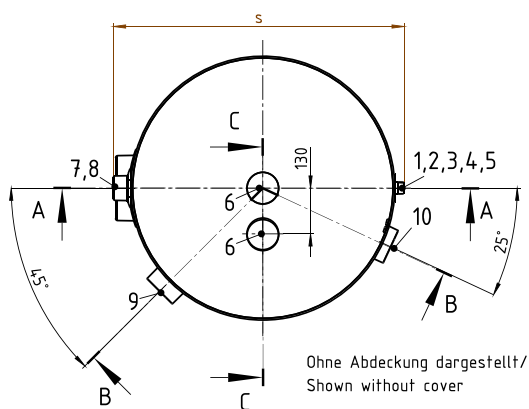

Section view A-A

Section view B-B

Section view C-C

Ohne Abdeckung dargestellt/  
Shown without cover

D	600 mm
H	1432 mm
a	248 mm
c	55 mm
d	450 mm
f	506 mm
h	1406 mm
j	193 mm
k	901 mm
l	1032 mm
m	1163 mm
n	1373 mm

1	R 3/4"
2	G 1"
3	16 mm
4	R 3/4"
5	R 3/4"
8	DN110

Thinking solutions.

Unterliegt nicht dem Änderungsdienst / Not subject to change management	Maßstab / Scale: unmaßstäblich unmeasured	Format / Size: A4
Revision 19/06/2026	Storatherm Aqua Heat Pump AH 200/1_B weiß - Pdf_drawing_7864700	