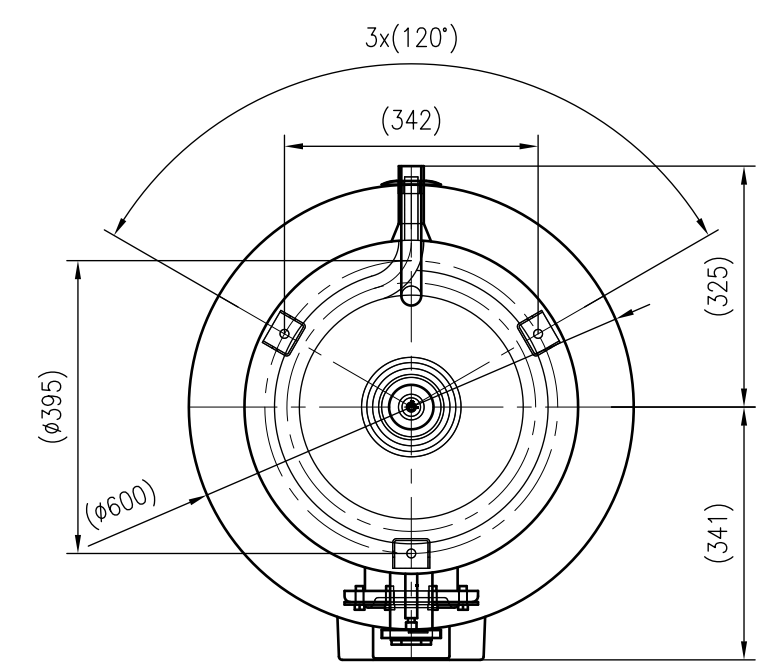

Side view

Front view

Isometric view

Top view

Unterliegt nicht dem Änderungsdienst/ Not subject to change management		Maßstab/ Scale: 1:10	Format/ Size: A2
Revision 17.05.2018	Storatherm Aqua Inox Al 150 1M_A silver – 7364100		