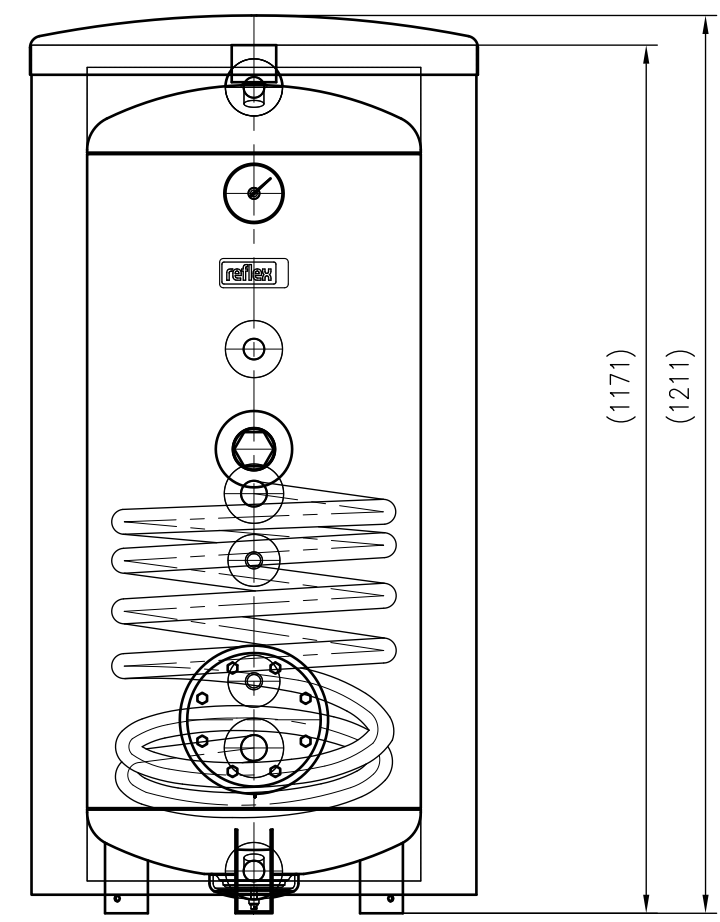

Side view

Front view

Isometric view

Top view

Unterliegt nicht dem Änderungsdienst/ Not subject to change management		Maßstab/ Scale: 1:10	Format/ Size: A2
Revision 17.05.2018	Storatherm Aqua Inox Al 150 1M_A silver – 7364100		