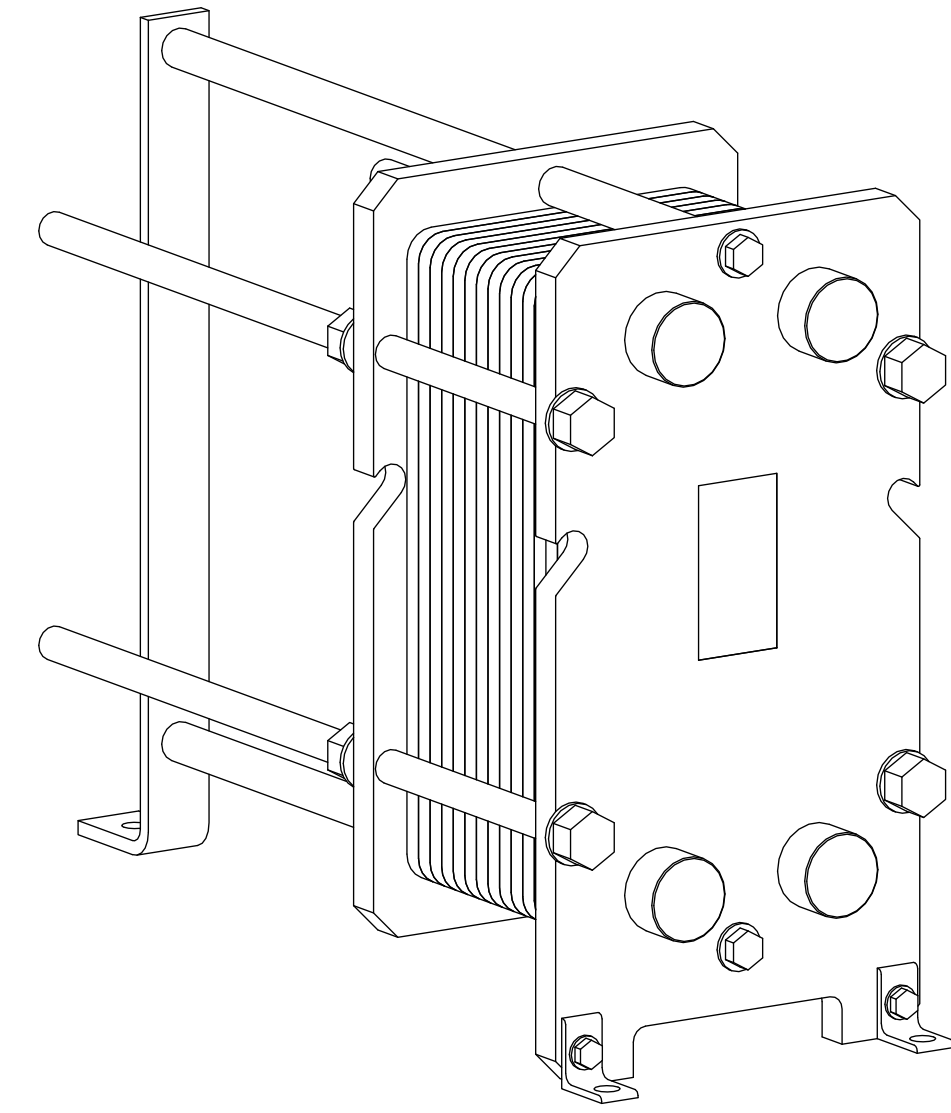

Side view

Front view

Isometric view

Top view

Unterliegt nicht dem Änderungsdienst/ Not subject to change management		Maßstab/ Scale: 1:5	Format/ Size: A2
Revision 27.07.2020	Longtherm RMG-07-70-P16 - 8122200		