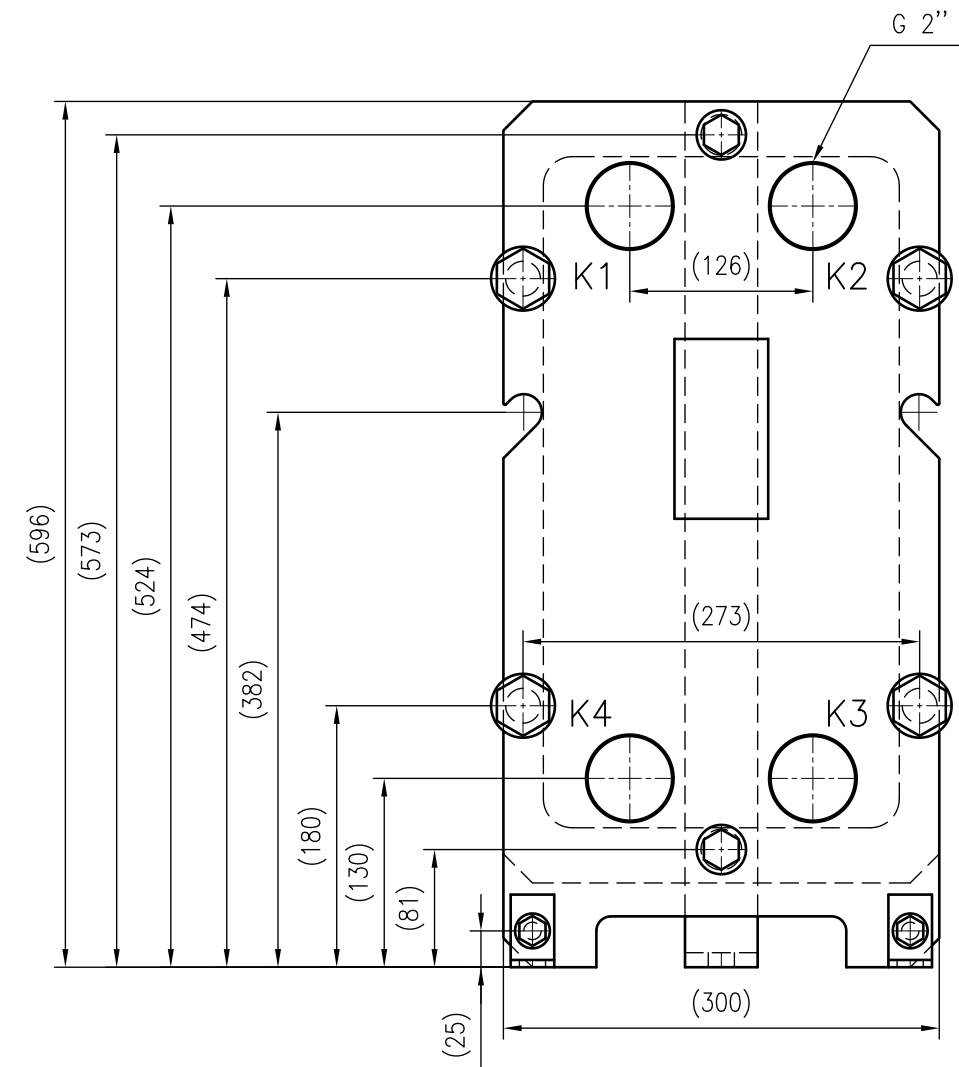

Side view

Front view

Isometric view

Top view

Unterliegt nicht dem Änderungsdienst/ Not subject to change management		Maßstab/ Scale: 1:5	Format/ Size: A2
Revision 27.07.2020	Longtherm RMG-07-70-P16 - 8122200		