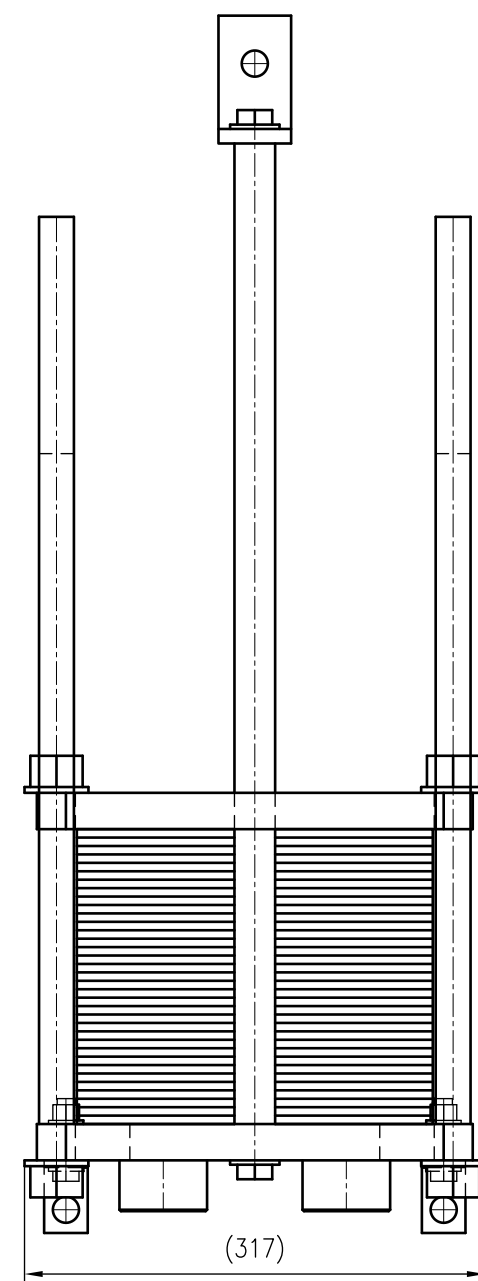

Side view

Front view

Isometric view

Top view

Unterliegt nicht dem Änderungsdienst/ Not subject to change management		Maßstab/ Scale: 1:5	Format/ Size: A2
Revision 27.07.2020	Longtherm RMG-07-70-P16 - 8122200		