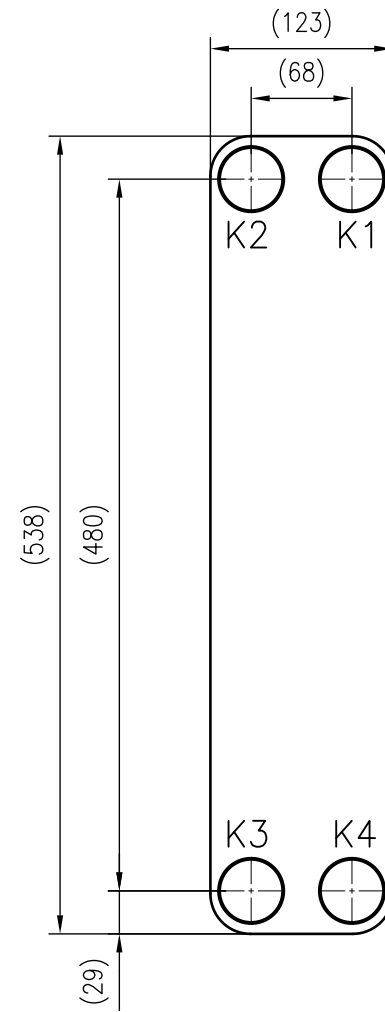

Side view

Front view

Isometric view

Top view

Unterliegt nicht dem Änderungsdienst/ Not subject to change management		Maßstab/ Scale: 1:5	Format/ Size: A3
Revision 26.08.2020	Longtherm RLB-60-20-P30 - 8039400		