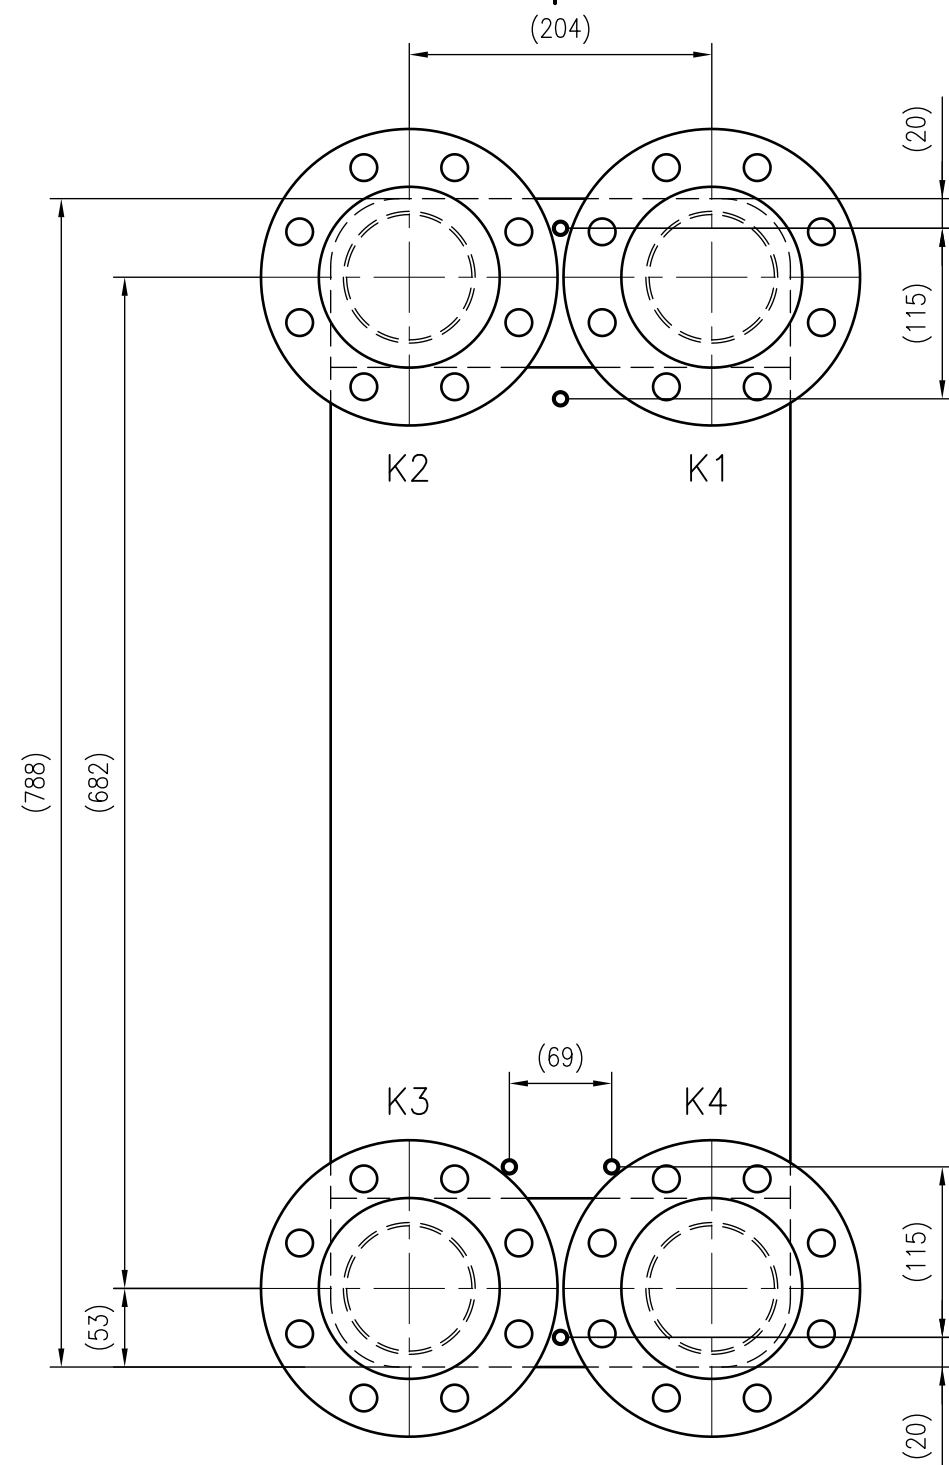

Side view

Front view

Isometric view

Top view

Unterliegt nicht dem Änderungsdienst/ Not subject to change management		Maßstab/ Scale: 1:5	Format/ Size: A2
Revision 27.08.2020	Longtherm RLB-235-210-P25 - 8050500		