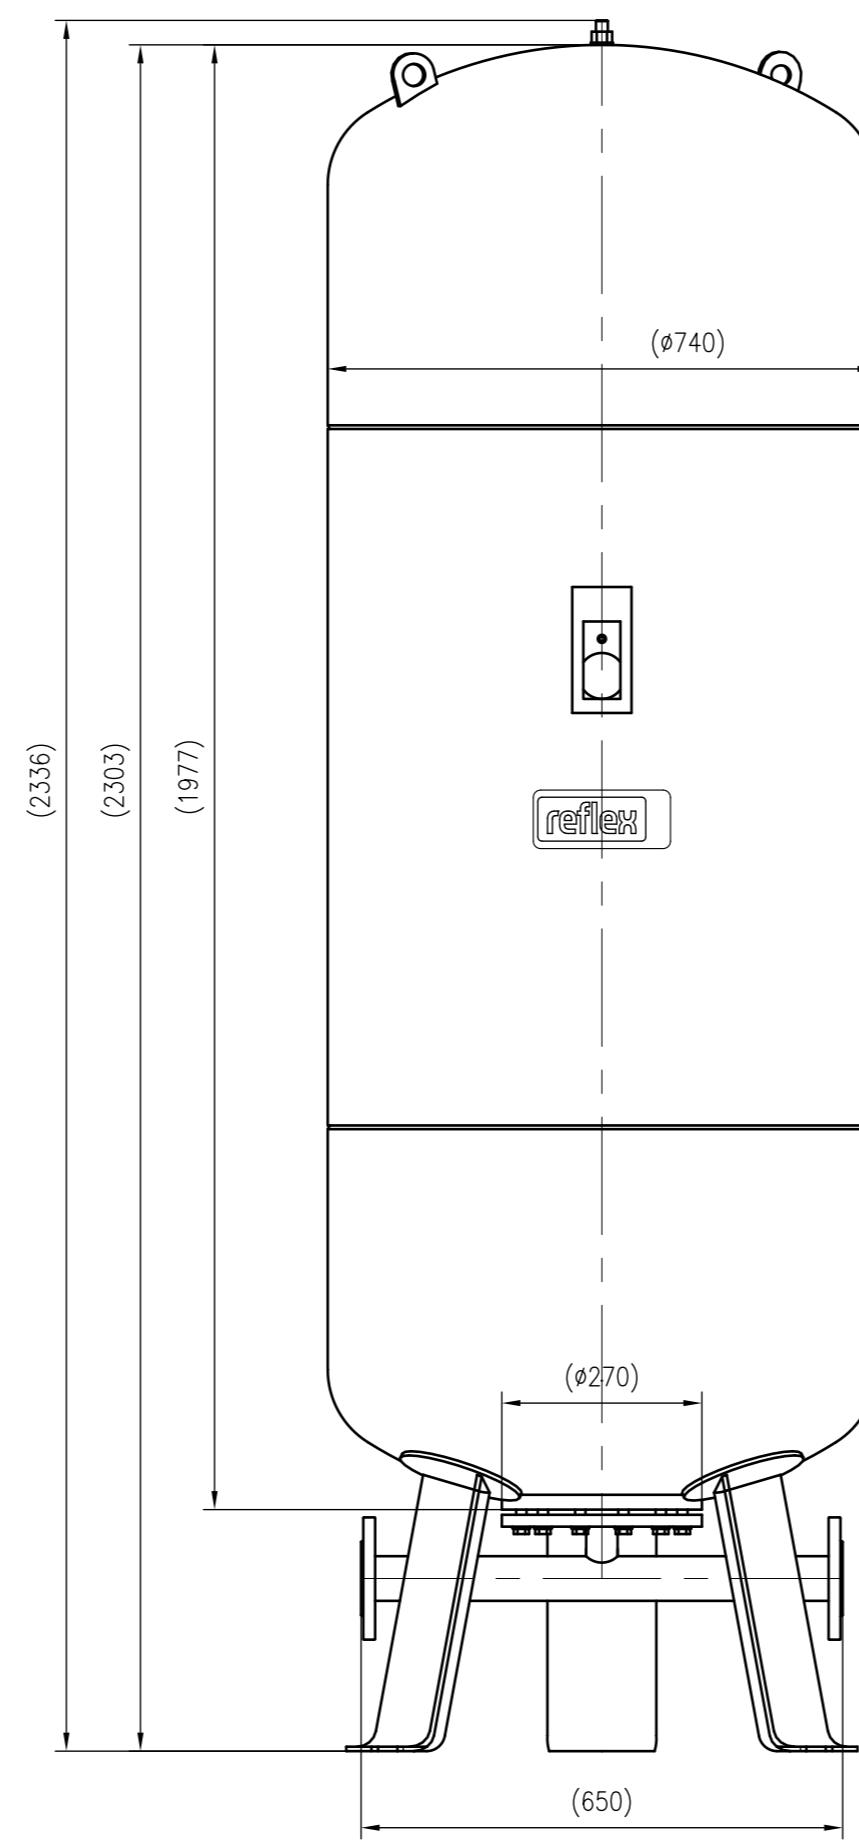

Side view

Front view

Isometric view

Top view

Unterliegt nicht dem Änderungsdienst/ Not subject to change management		Maßstab/ Scale: 1:10	Format/ Size: A1
Revision 18.07.2022	Reflex DT 800 10bar – 7365700		