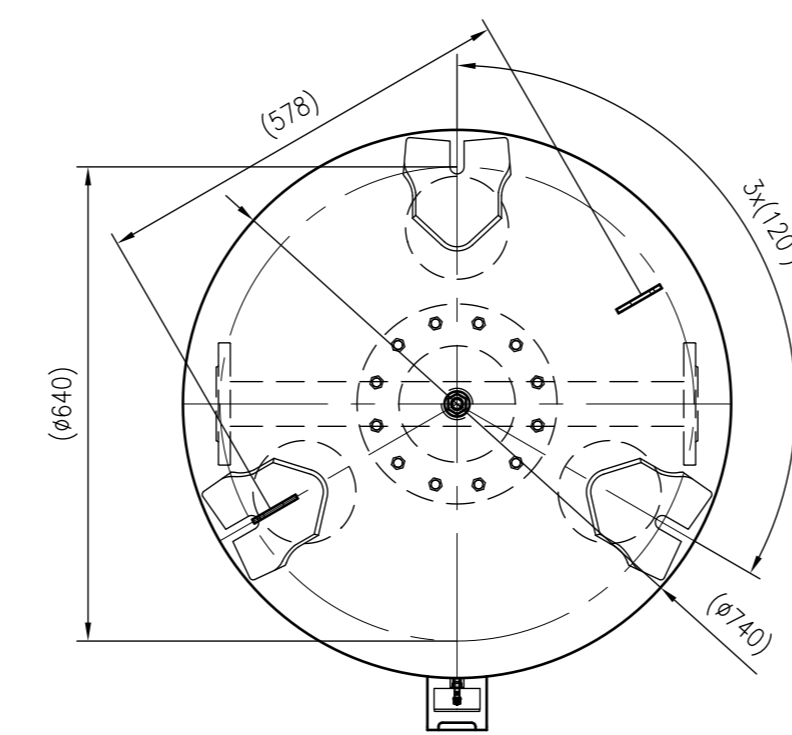

Side view

Front view

Isometric view

Top view

Unterliegt nicht dem Änderungsdienst/ Not subject to change management		Maßstab/ Scale: 1:10	Format/ Size: A1
Revision 18.07.2022	Reflex DT 800 10bar – 7365700		