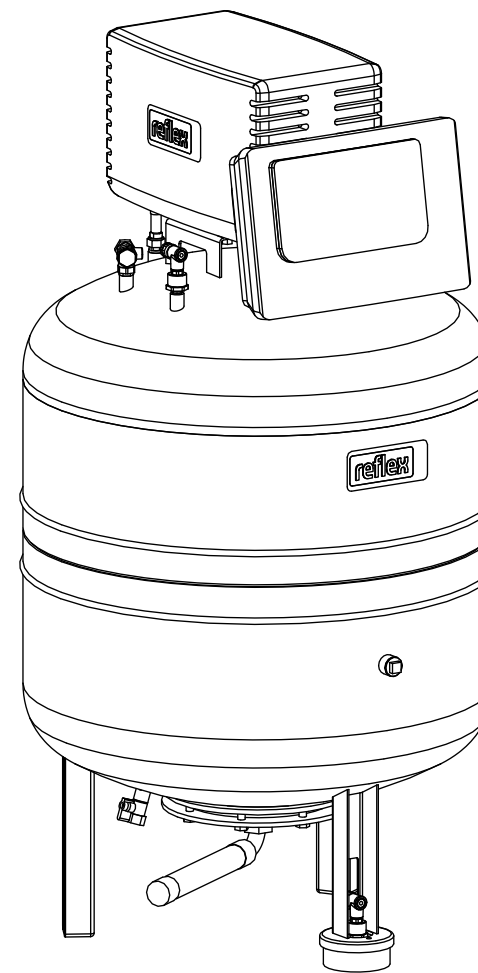

Side view

Front view

Isometric view

Top view

Unterliegt nicht dem Änderungsdienst/ Not subject to change management		Maßstab/ Scale: 1:10	Format/ Size: A3
Revision 05.02.2024	Reflexomat Silent Compact RSC200 6bar – 8810710		