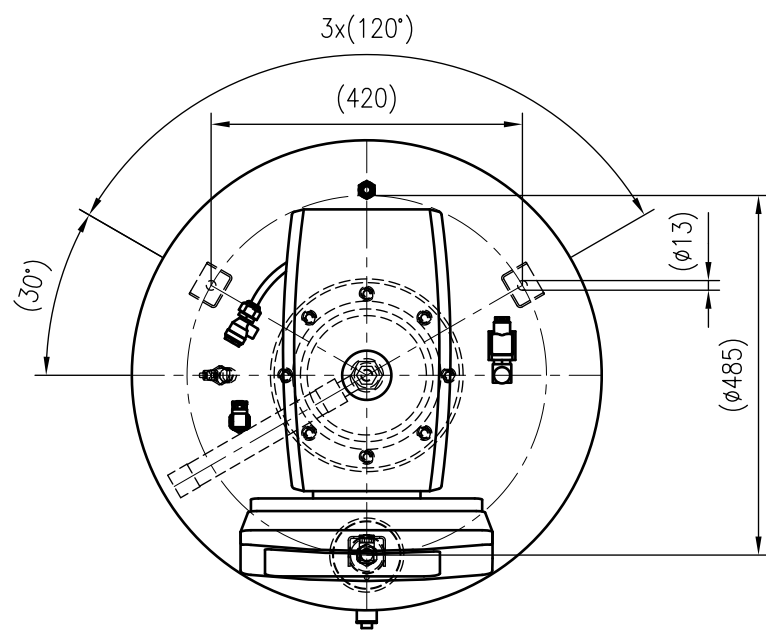

Side view

Front view

Isometric view

Top view

Unterliegt nicht dem Änderungsdienst/ Not subject to change management		Maßstab/ Scale: 1:10	Format/ Size: A3
Revision 05.02.2024	Reflexomat Silent Compact RSC200 6bar – 8810710		