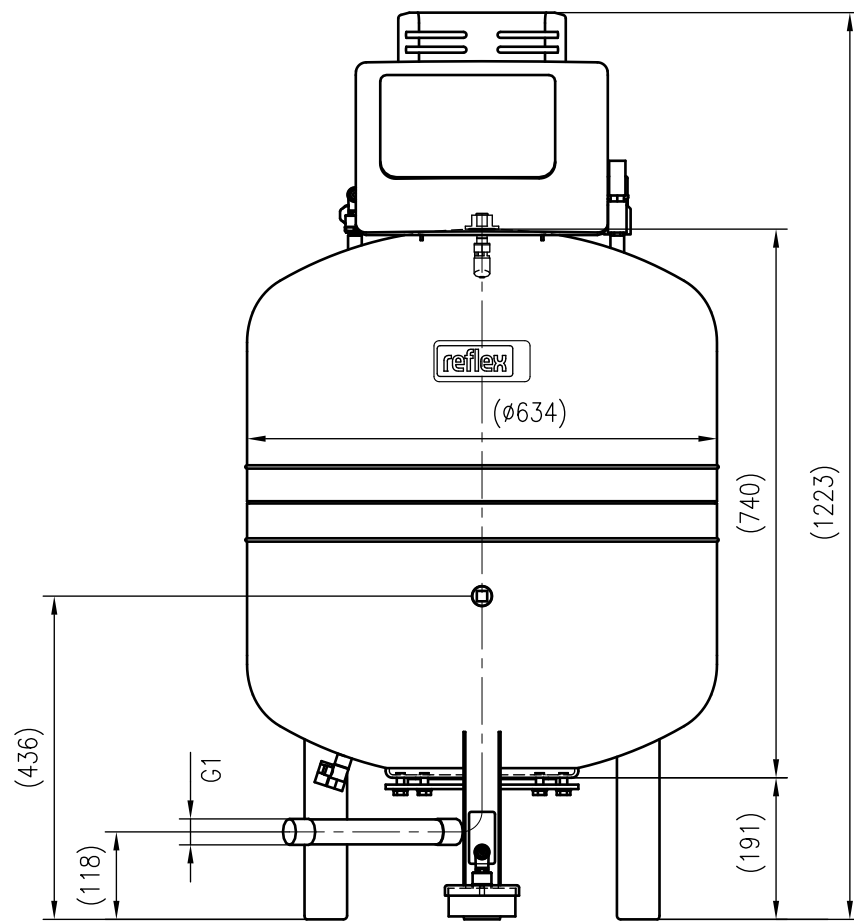

Side view

Front view

Isometric view

Top view

Unterliegt nicht dem Änderungsdienst/ Not subject to change management		Maßstab/ Scale: 1:10	Format/ Size: A3
Revision 05.02.2024	Reflexomat Silent Compact RSC200 6bar – 8810710		