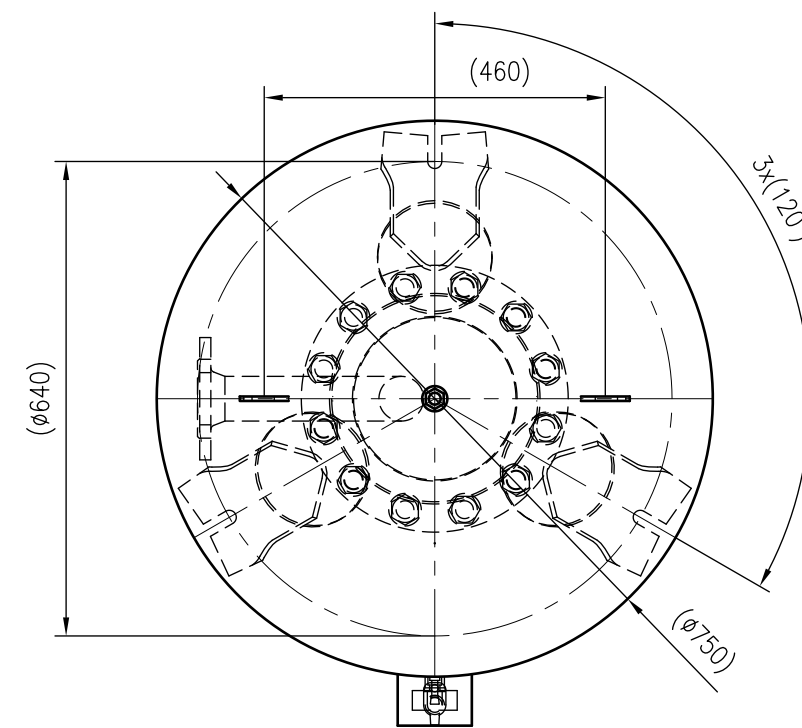

Side view

Front view

Isometric view

Top view

Unterliegt nicht dem Änderungsdienst/ Not subject to change management		Maßstab/ Scale: 1:10	Format/ Size: A2
Revision 26.06.2023	Refix DE 600 25bar – 7321500		