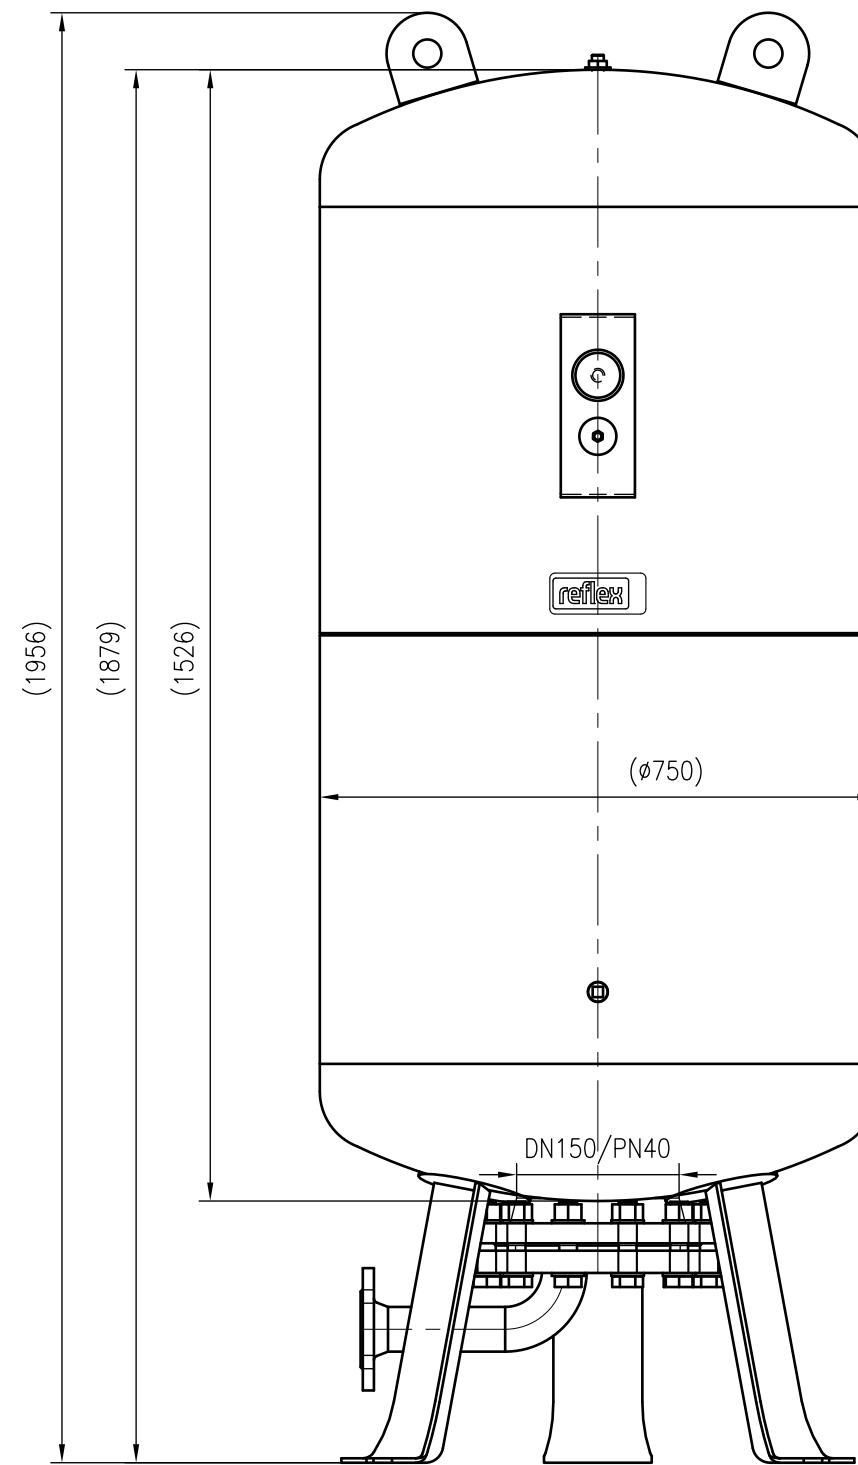

Side view

Front view

Isometric view

Top view

Unterliegt nicht dem Änderungsdienst/ Not subject to change management		Maßstab/ Scale: 1:10	Format/ Size: A2
Revision 26.06.2023	Refix DE 600 25bar – 7321500		