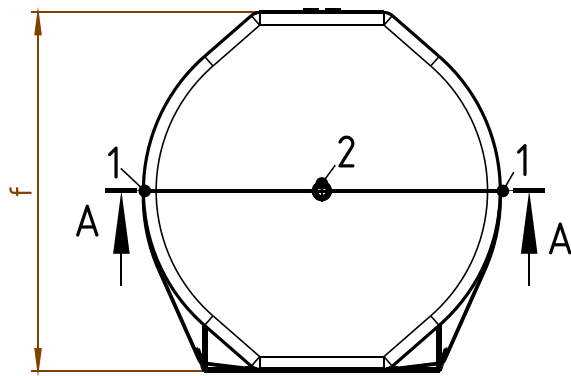

Section view A-A

D	580 mm
H	893 mm
d	480 mm
e	743 mm
f	563 mm
h	738 mm

2,	G 1 1/2"
3	

2,	Innengewinde
3	

Thinking solutions.

Unterliegt nicht dem Änderungsdienst / Not subject to change management	Maßstab / Scale: unmaßstäblich unmeasured	Format / Size: A4
----------------------------------------------------------------------------	-------------------------------------------------	----------------------