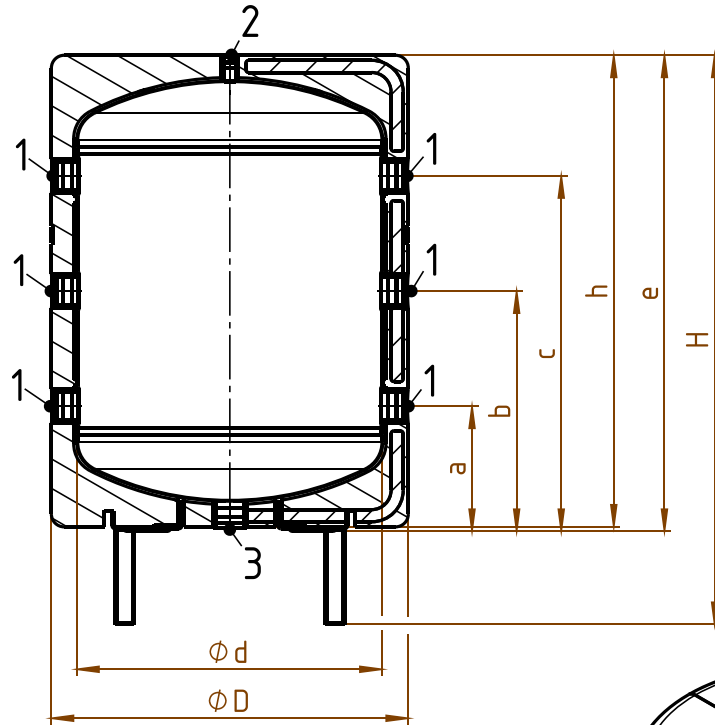

Section view A-A

D	580 mm
H	893 mm
d	480 mm
e	743 mm
f	563 mm
h	738 mm

2,	G 1 1/2"
3	

2,	Innengewinde
3	

Thinking solutions.

Unterliegt nicht dem Änderungsdienst / Not subject to change management	Maßstab / Scale: unmaßstäblich unmeasured	Format / Size: A4
----------------------------------------------------------------------------	-------------------------------------------------	----------------------

Revision 19/06/2026	Storatherm Heat Mini V 100 grau – Pdf_drawing_7352450
------------------------	-------------------------------------------------------