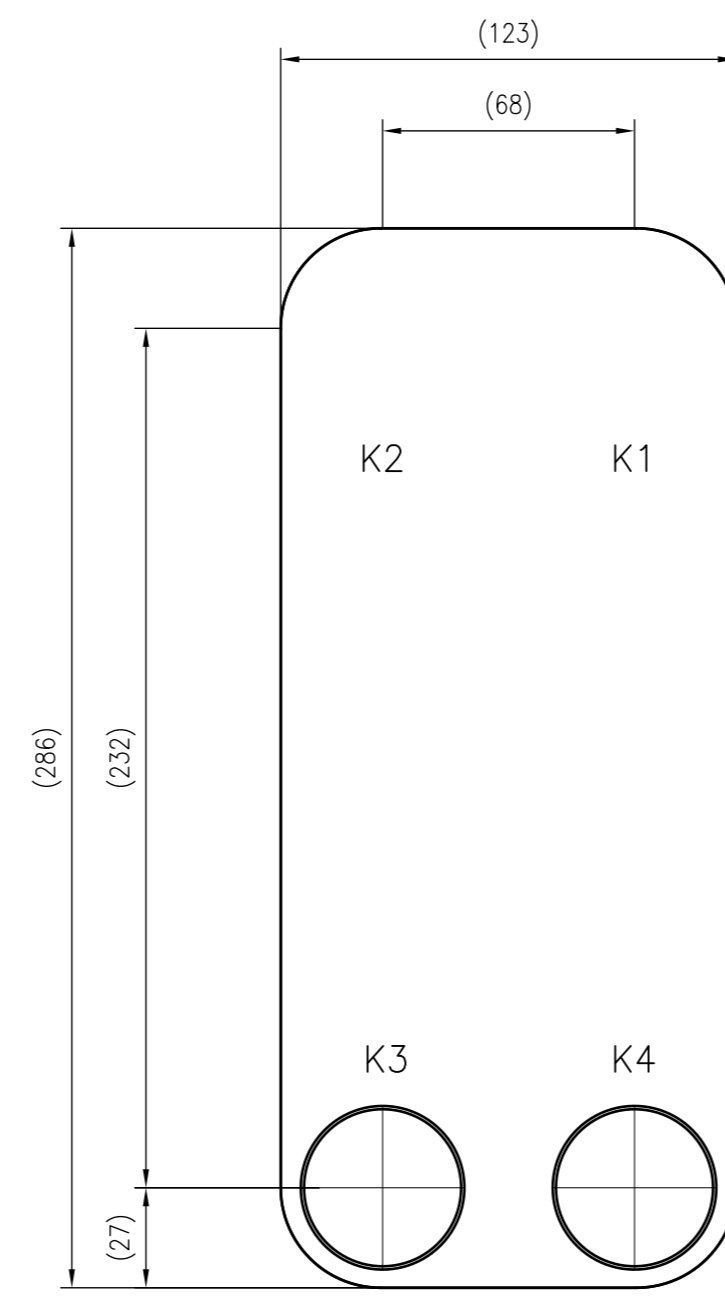

Side view

Front view

Isometric view

Top view

Unterliegt nicht dem Änderungsdienst/ Not subject to change management		Maßstab/ Scale: 1:2	Format/ Size: A1
Revision 25.08.2020	Longtherm RHB-31-2-120-P30 - 8034300		