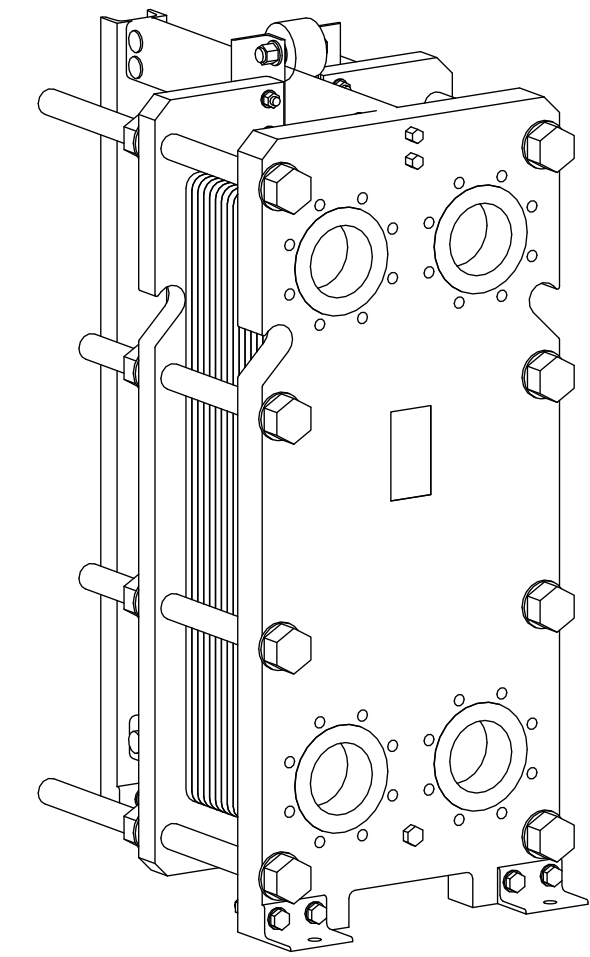

Side view

Front view

Isometric view

Top view

Unterliegt nicht dem Änderungsdienst/  
Not subject to change management

Maßstab/  
Scale: 1:10

Format/  
Size: A2

Revision  
24.05.2019

Longtherm RHG-21-70 - 8117100