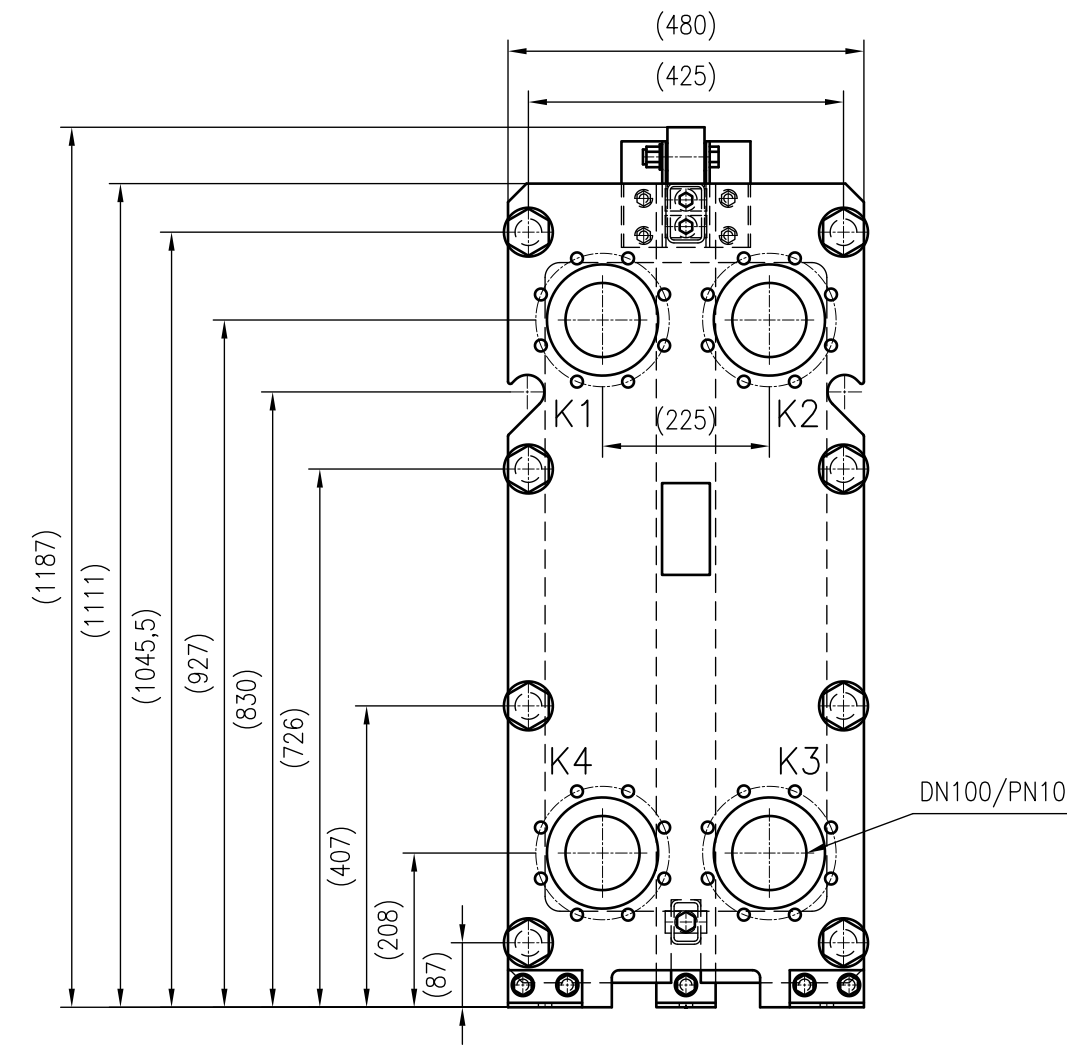

Side view

Front view

Isometric view

Top view

Unterliegt nicht dem Änderungsdienst/  
Not subject to change management

Maßstab/  
Scale: 1:10

Format/  
Size: A2

Revision  
24.05.2019

Longtherm RHG-21-70 - 8117100