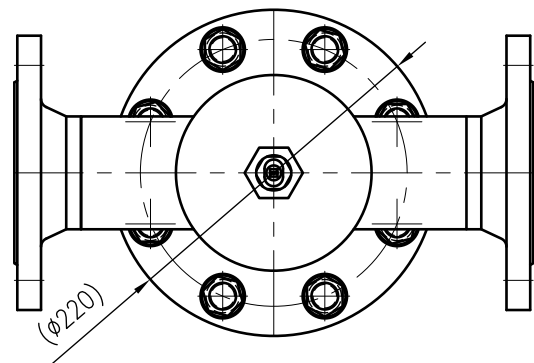

Side view

Front view

Isometric view

Top view

Unterliegt nicht dem Änderungsdienst/
Not subject to change management

Maßstab/
Scale: 1:5

Format/
Size: A3

Revision
23.04.2024

Exdirt D65R – 8252410

A3