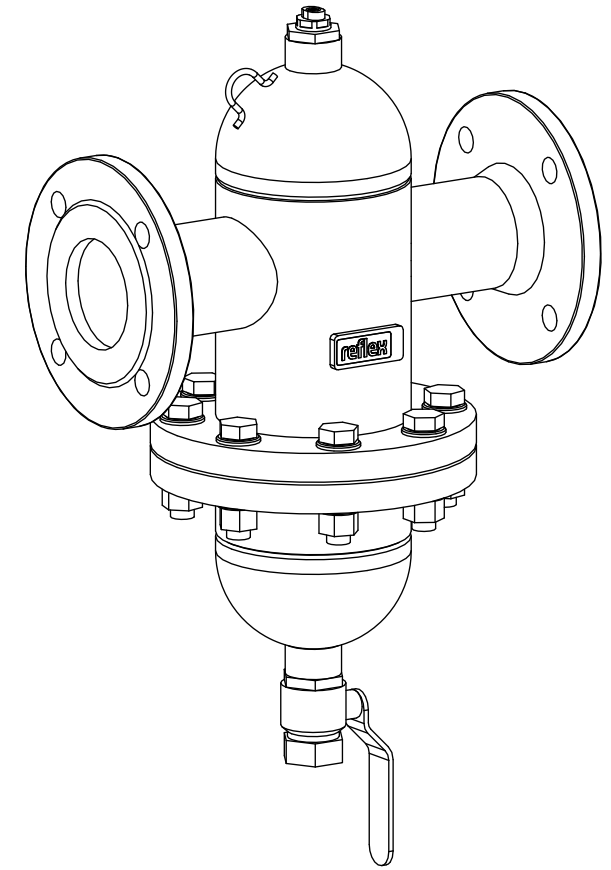

Side view

Front view

Isometric view

Top view

Unterliegt nicht dem Änderungsdienst/
Not subject to change management

Maßstab/
Scale: 1:5

Format/
Size: A3

Revision
23.04.2024

Exdirt D65R – 8252410

A3