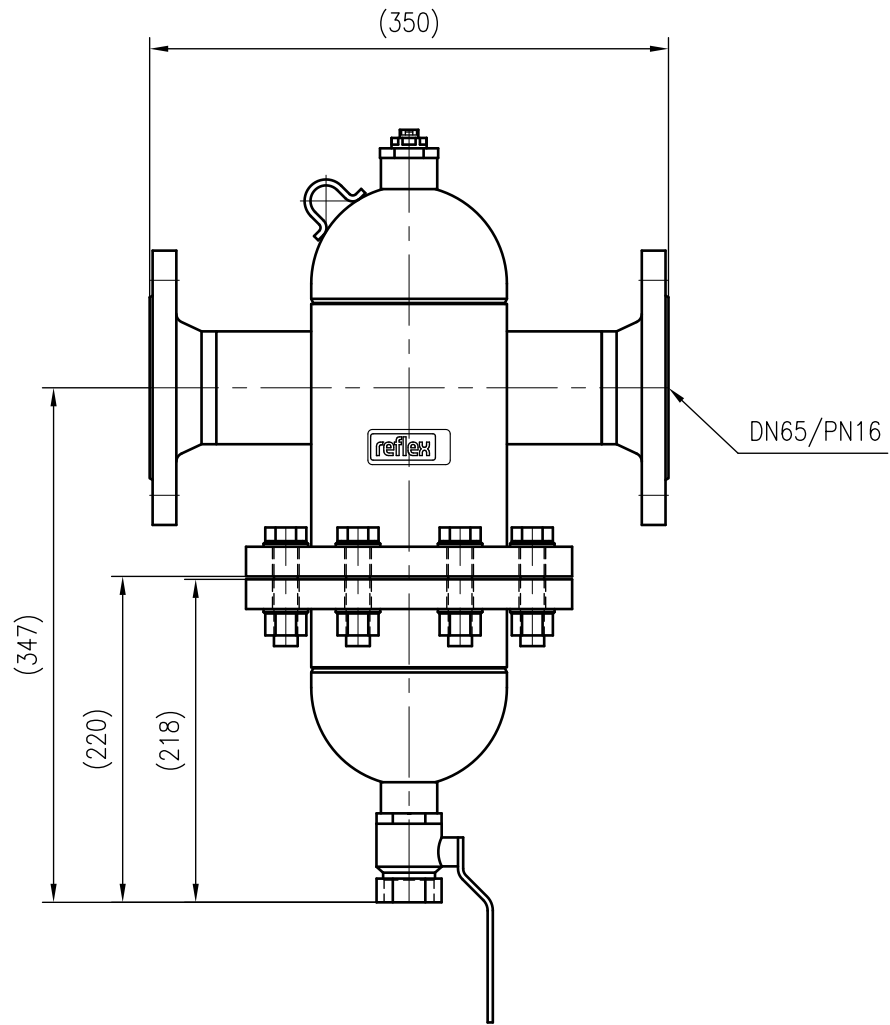

Side view

Front view

Isometric view

Top view

Unterliegt nicht dem Änderungsdienst/
Not subject to change management

Maßstab/
Scale: 1:5

Format/
Size: A3

Revision
23.04.2024

Exdirt D65R – 8252410

A3