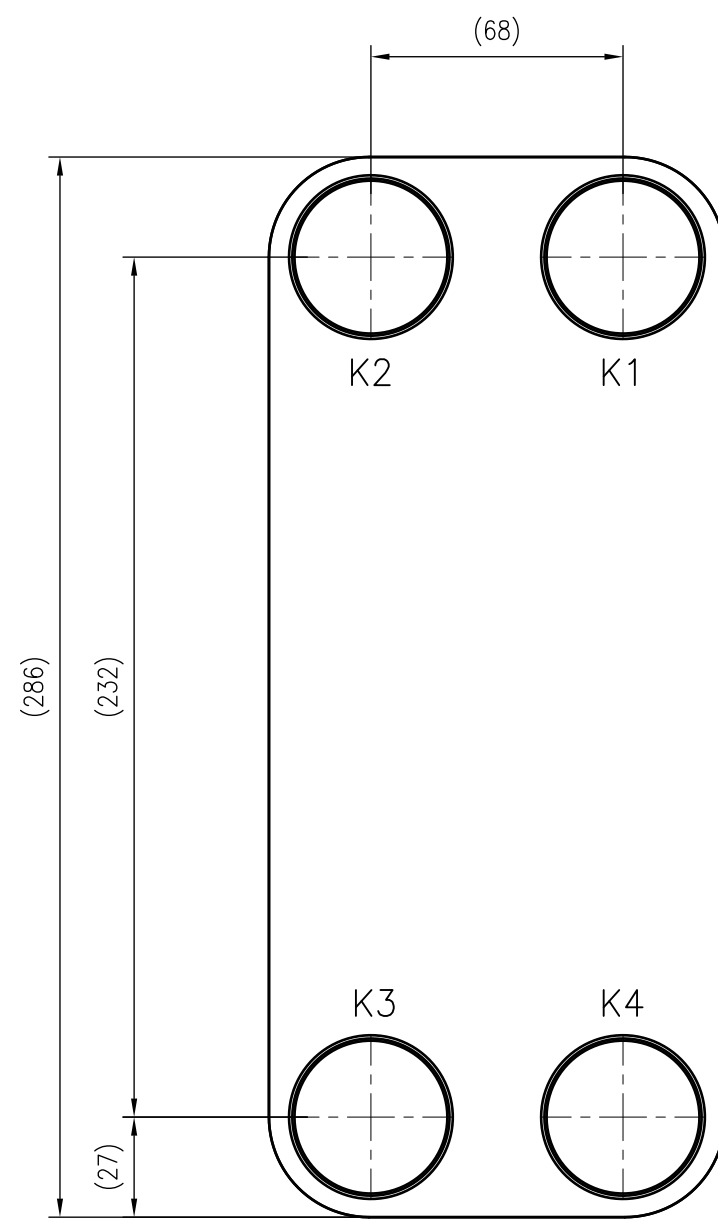

Side view

Front view

Isometric view

Top view

Unterliegt nicht dem Änderungsdienst/ Not subject to change management	Maßstab/ Scale: 1:2	Format/ Size: A2
Revision 10.01.2020	Longtherm RMB 31 30 – 8023300	