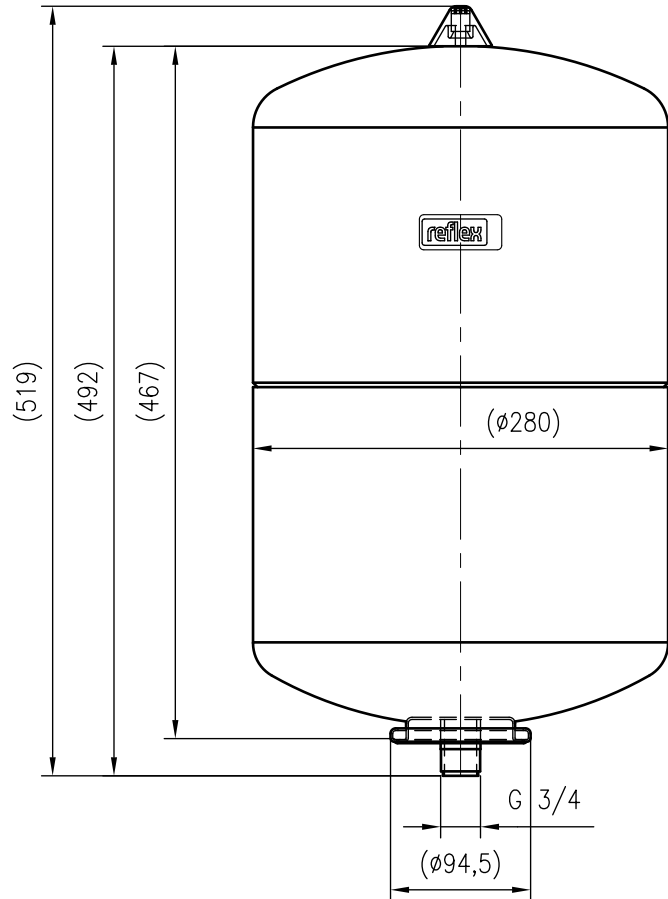

Side view

Front view

Isometric view

Top view

Unterliegt nicht dem Änderungsdienst/ Not subject to change management		Maßstab/ Scale: 1:5	Format/ Size: A3
Revision 20.06.2023	Refix DE 25 10bar blue – 7304000		