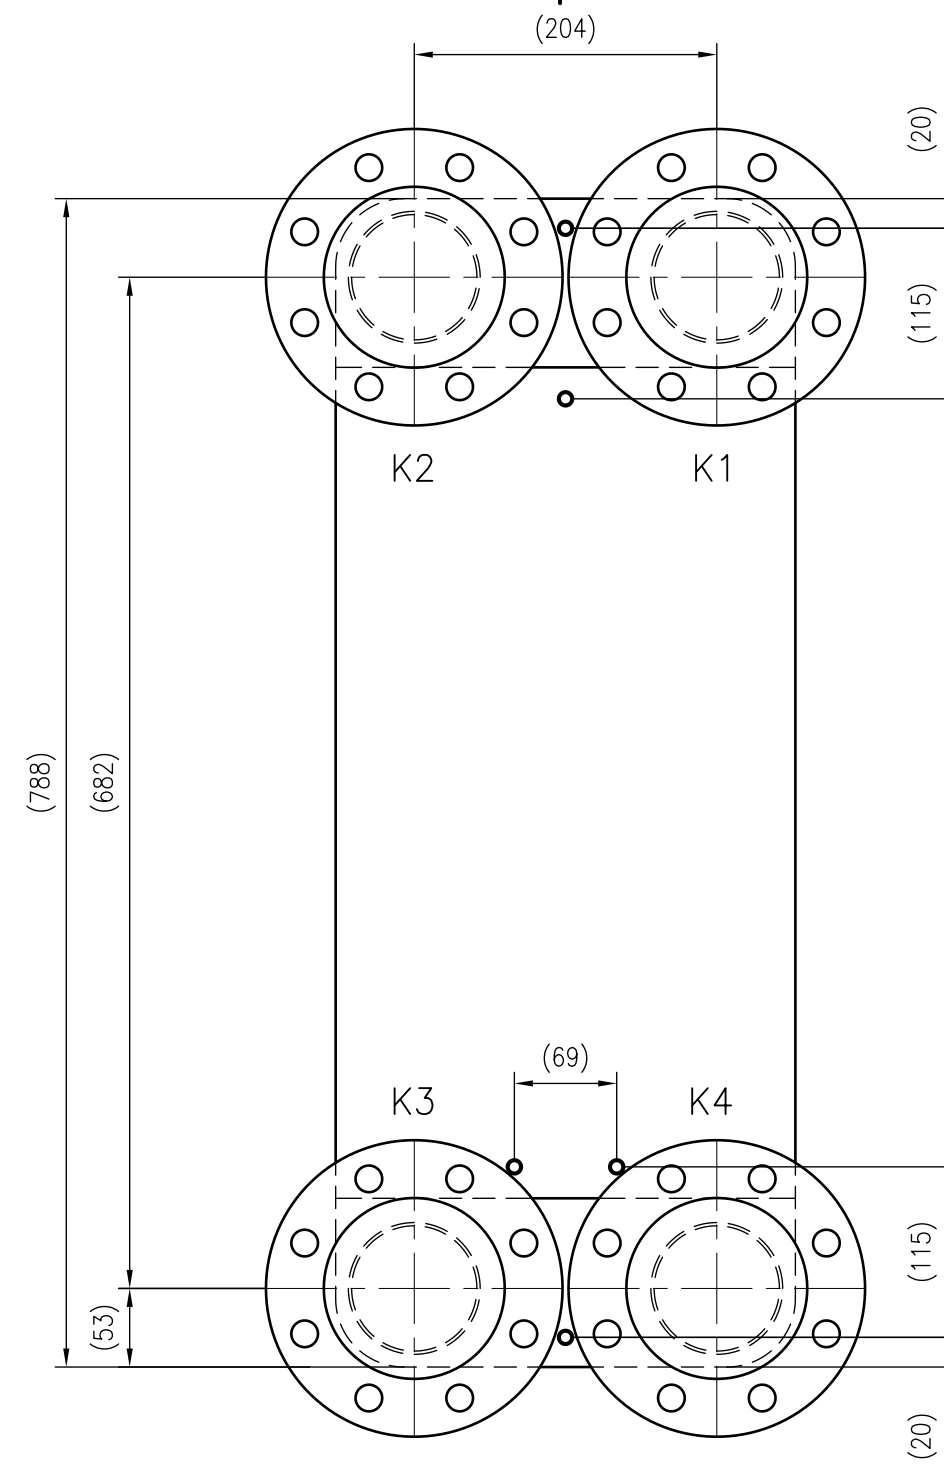

Side view

Front view

Isometric view

Top view

Unterliegt nicht dem Änderungsdienst/ Not subject to change management		Maßstab/ Scale: 1:5	Format/ Size: A2
Revision 27.08.2020	Longtherm RMB-235-210-P25 - 8051200		