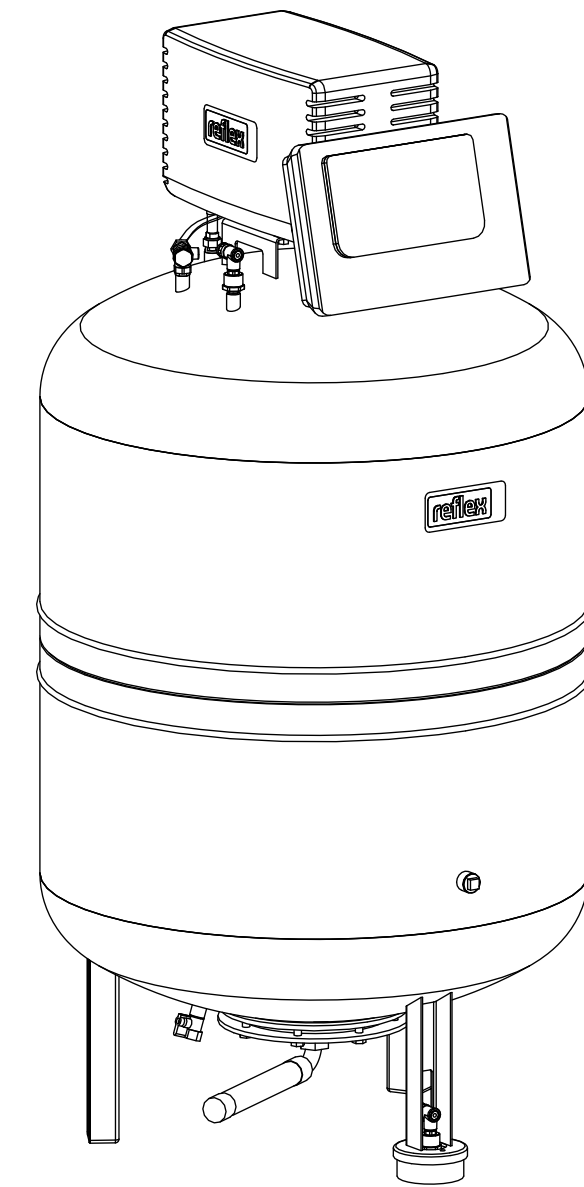

Side view

Front view

Isometric view

Top view

Unterliegt nicht dem Änderungsdienst/ Not subject to change management		Maßstab/ Scale: 1:10	Format/ Size: A2
Revision 05.02.2024	Reflexomat Silent Compact RSC Smart 400 6bar – 8810400		