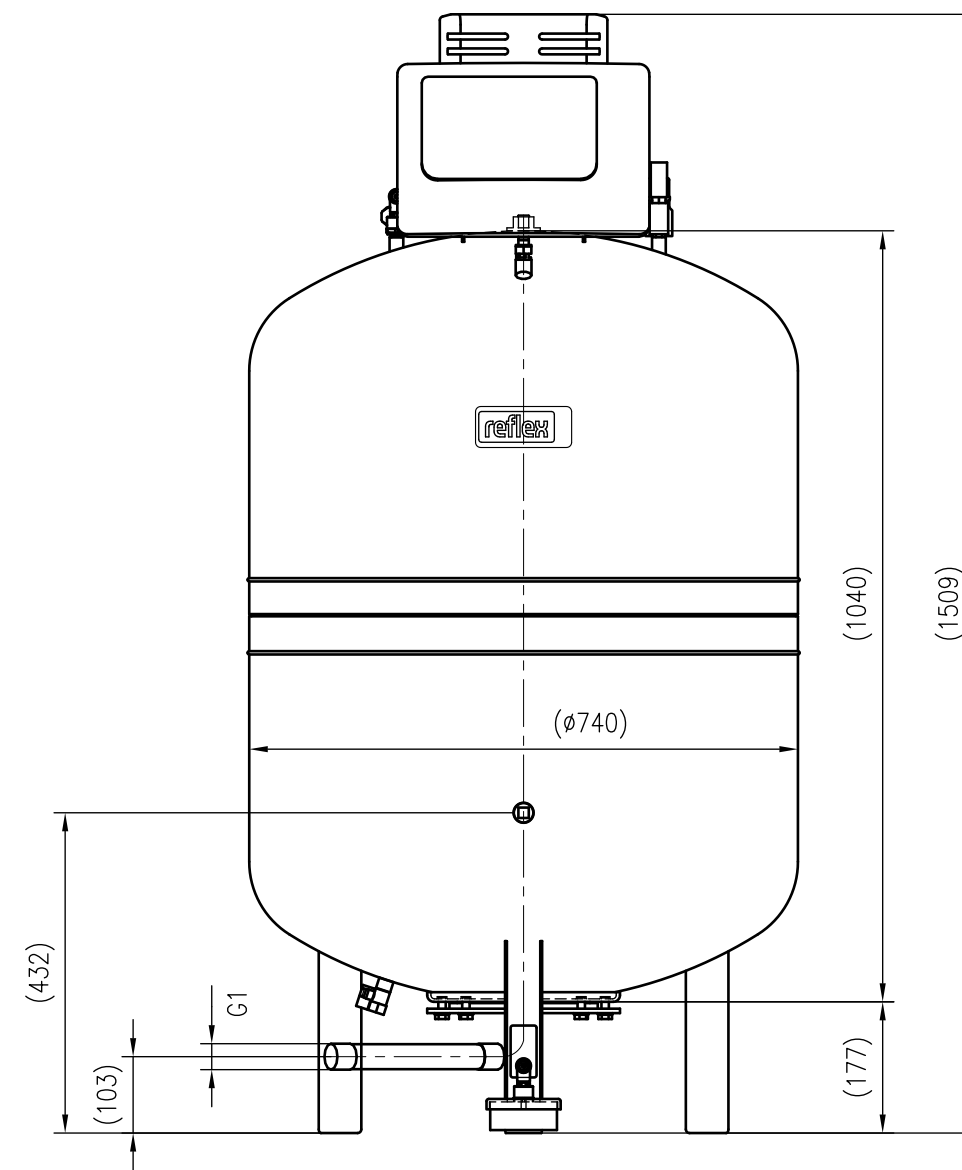

Side view

Front view

Isometric view

Top view

Unterliegt nicht dem Änderungsdienst/ Not subject to change management		Maßstab/ Scale: 1:10	Format/ Size: A2
Revision 05.02.2024	Reflexomat Silent Compact RSC Smart 400 6bar – 8810400		