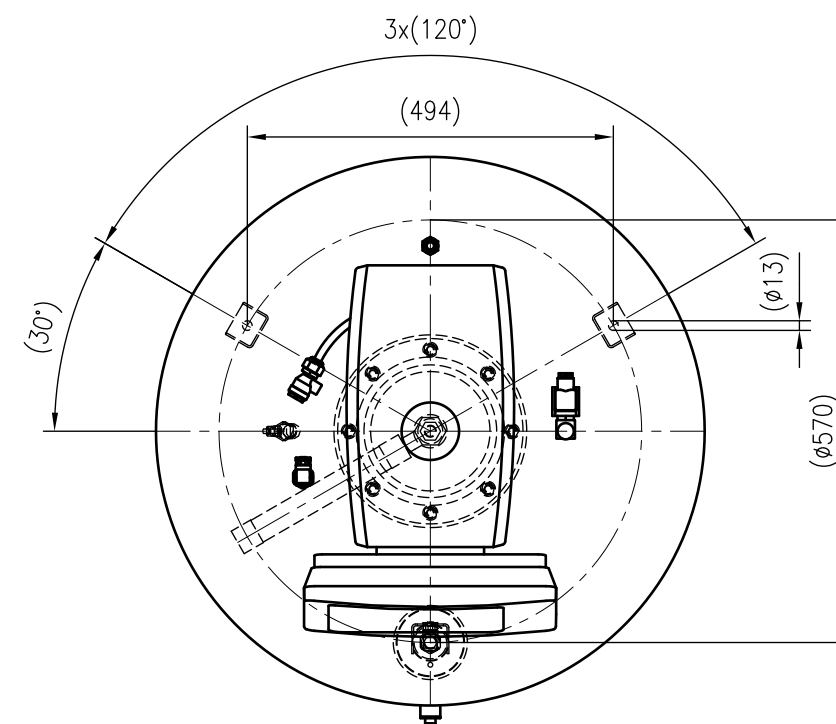

Side view

Front view

Isometric view

Top view

Unterliegt nicht dem Änderungsdienst/ Not subject to change management		Maßstab/ Scale: 1:10	Format/ Size: A2
Revision 05.02.2024	Reflexomat Silent Compact RSC Smart 400 6bar – 8810400		