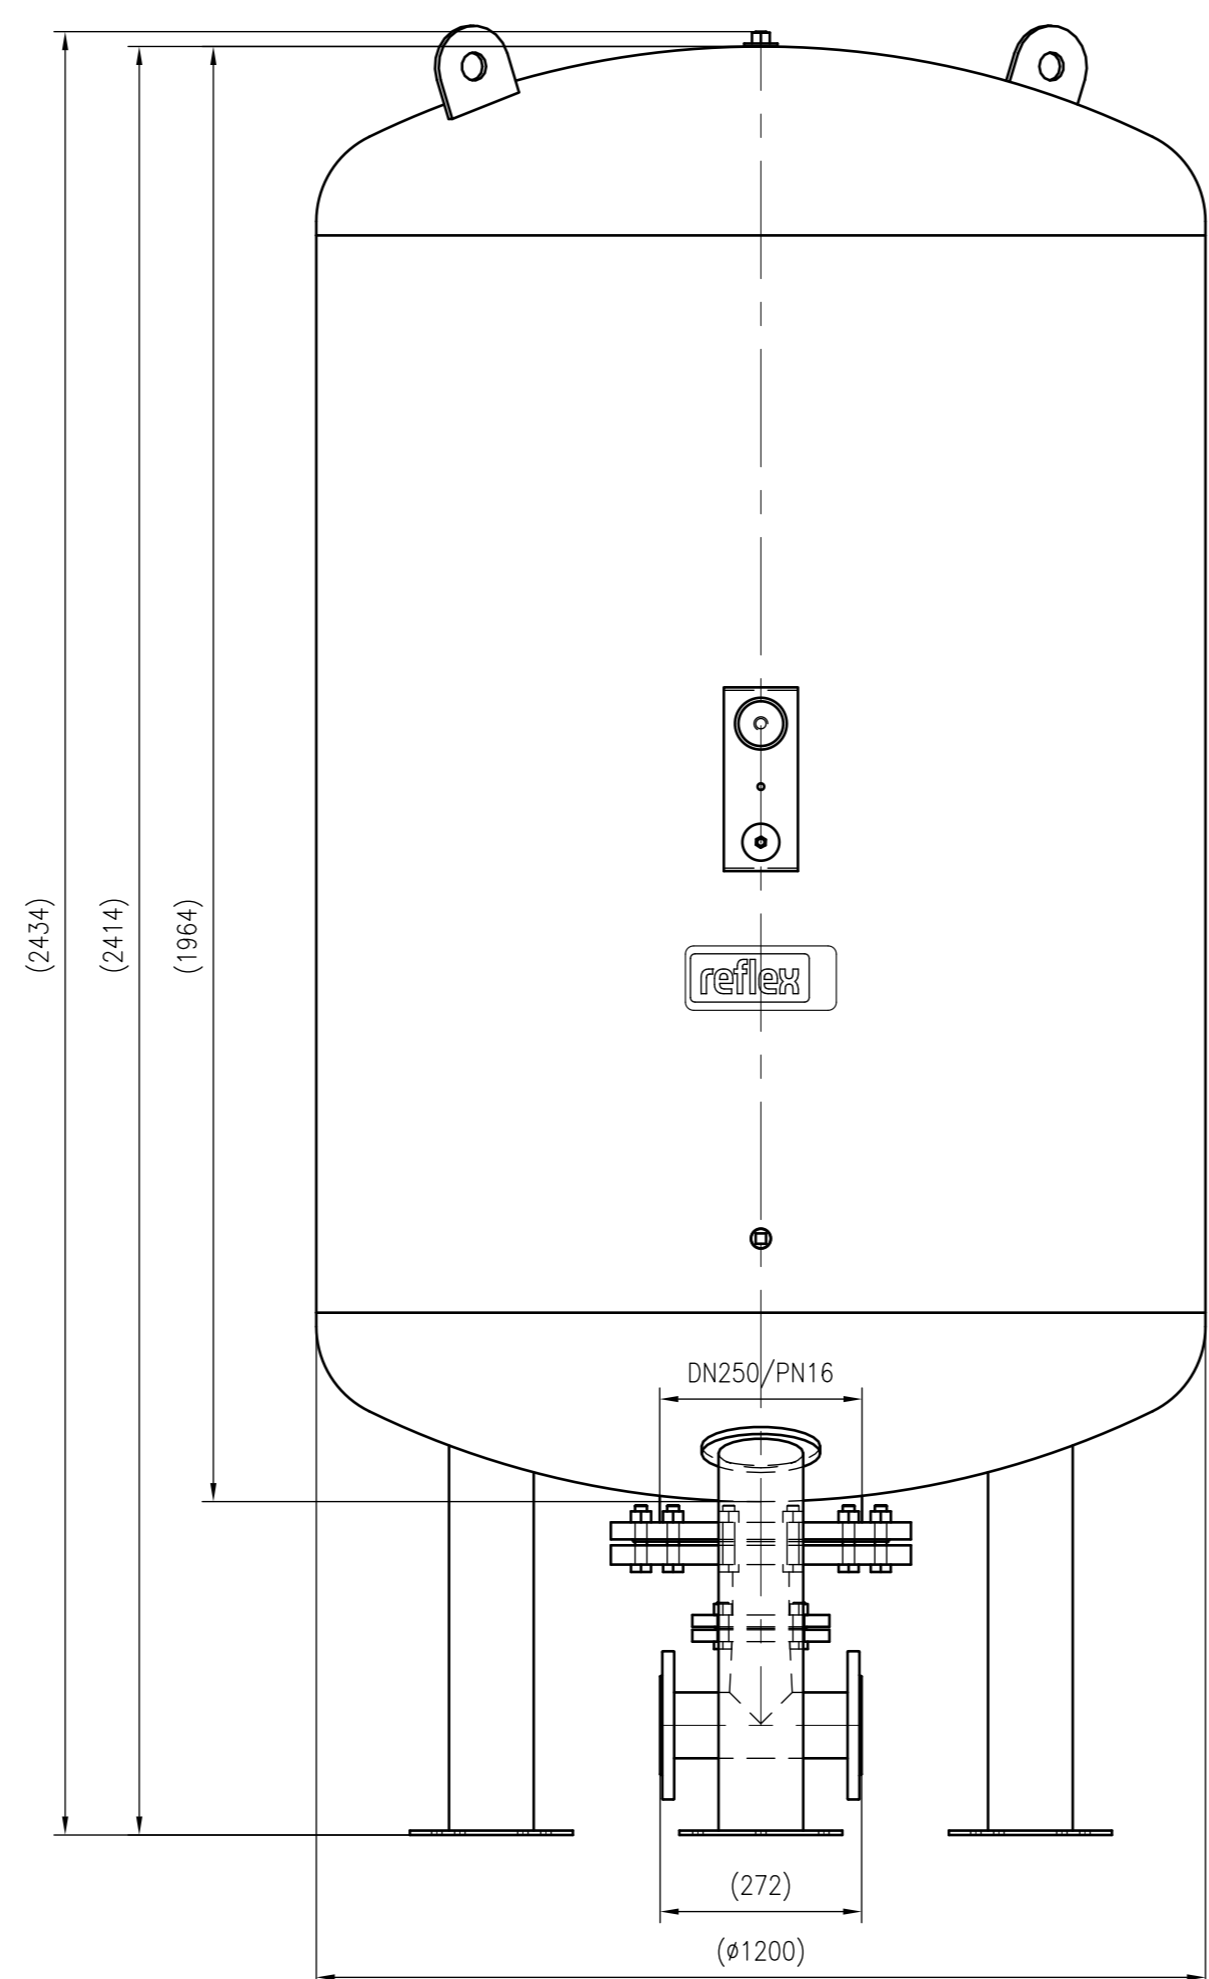

Side view

Front view

Isometric view

Top view

Unterliegt nicht dem Änderungsdienst/ Not subject to change management		Maßstab/ Scale: 1:10	Format/ Size: A1
Revision 09.03.2026	Refix DT 2000 10bar – 7337705		