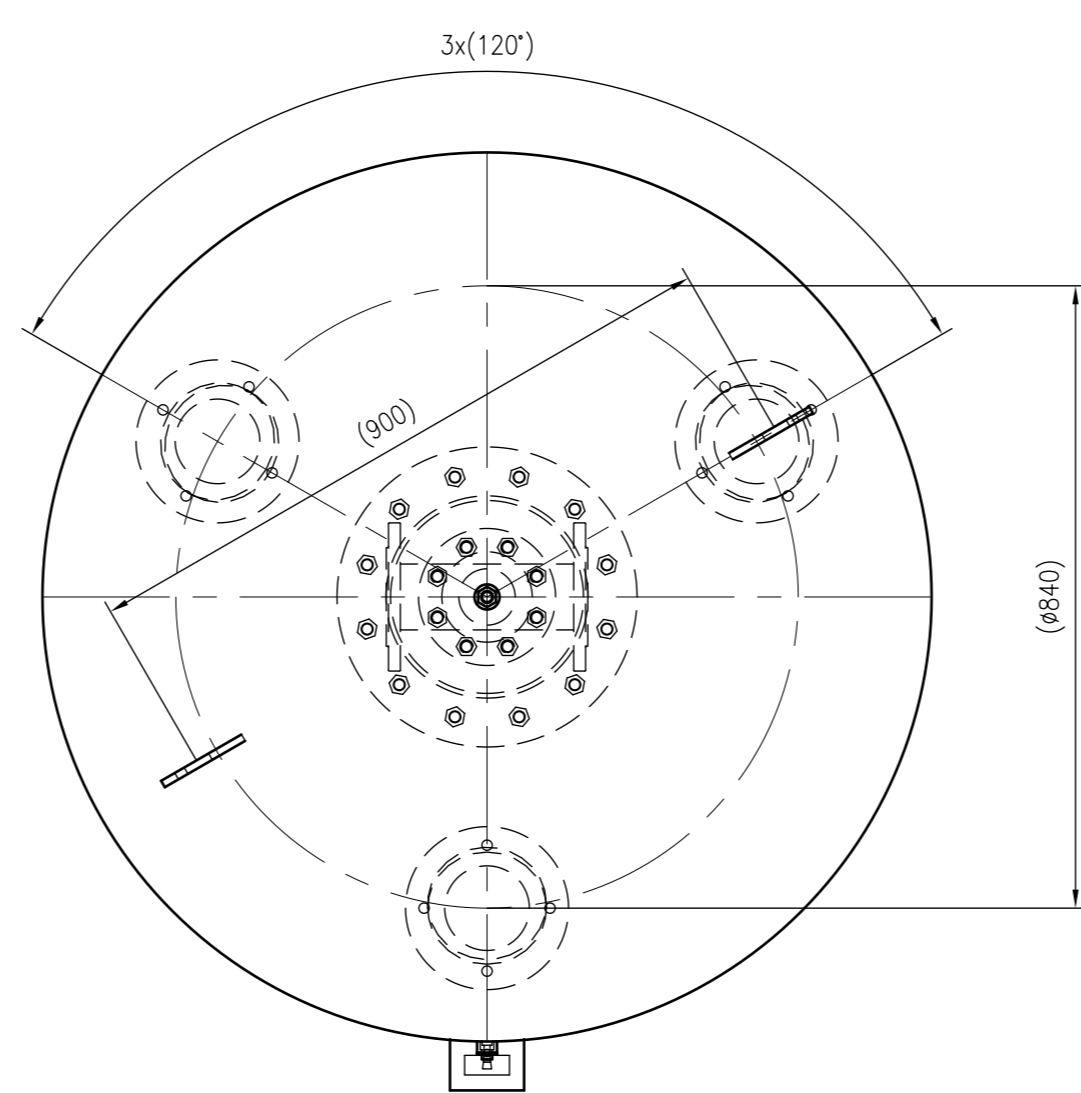

Side view

Front view

Isometric view

Top view

Unterliegt nicht dem Änderungsdienst/ Not subject to change management		Maßstab/ Scale: 1:10	Format/ Size: A1
Revision 09.03.2026	Refix DT 2000 10bar – 7337705		