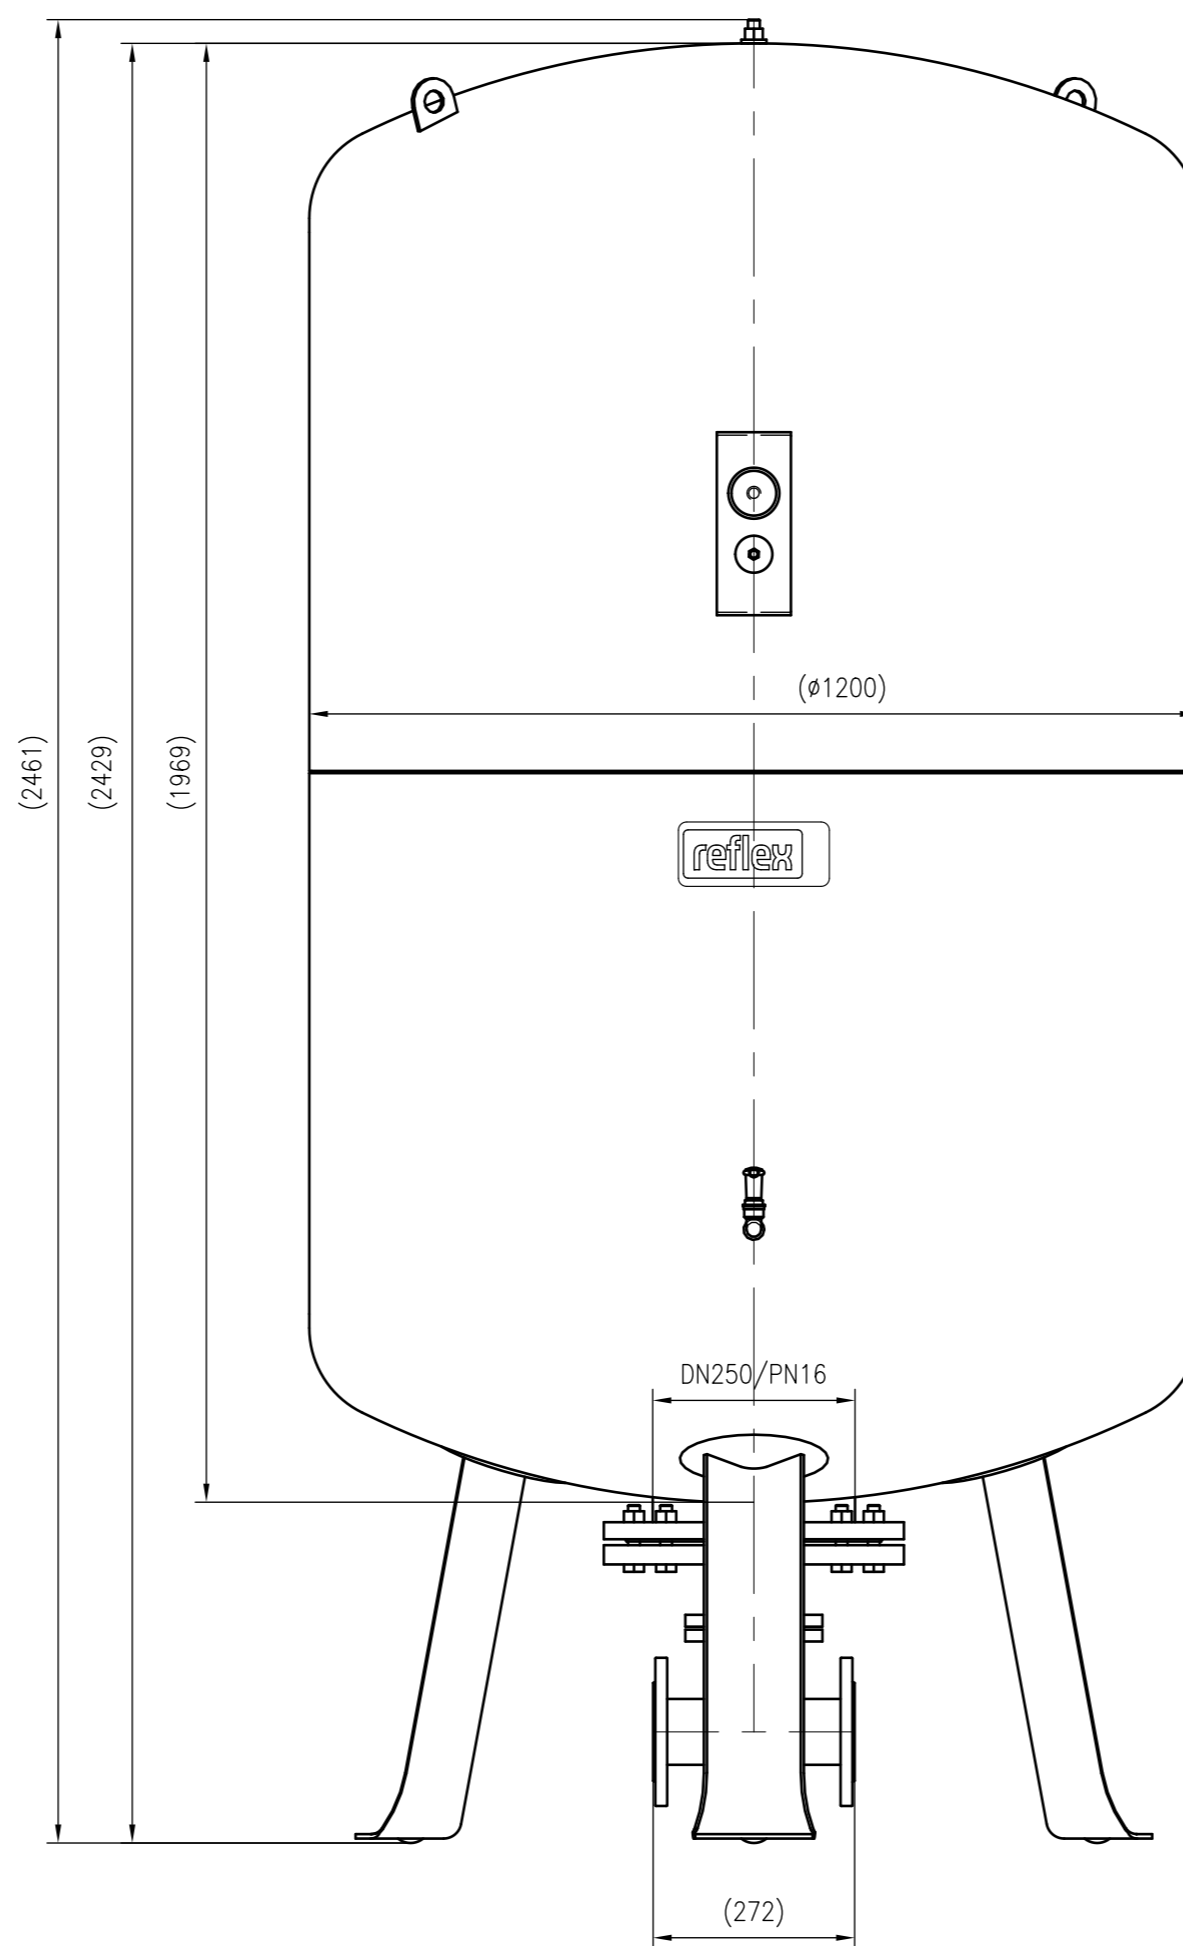

Side view

Front view

Isometric view

Top view

Unterliegt nicht dem Änderungsdienst/ Not subject to change management		Maßstab/ Scale: 1:10	Format/ Size: A1
Revision 17.08.2017	Refix DT 2000 10bar – 7337705		