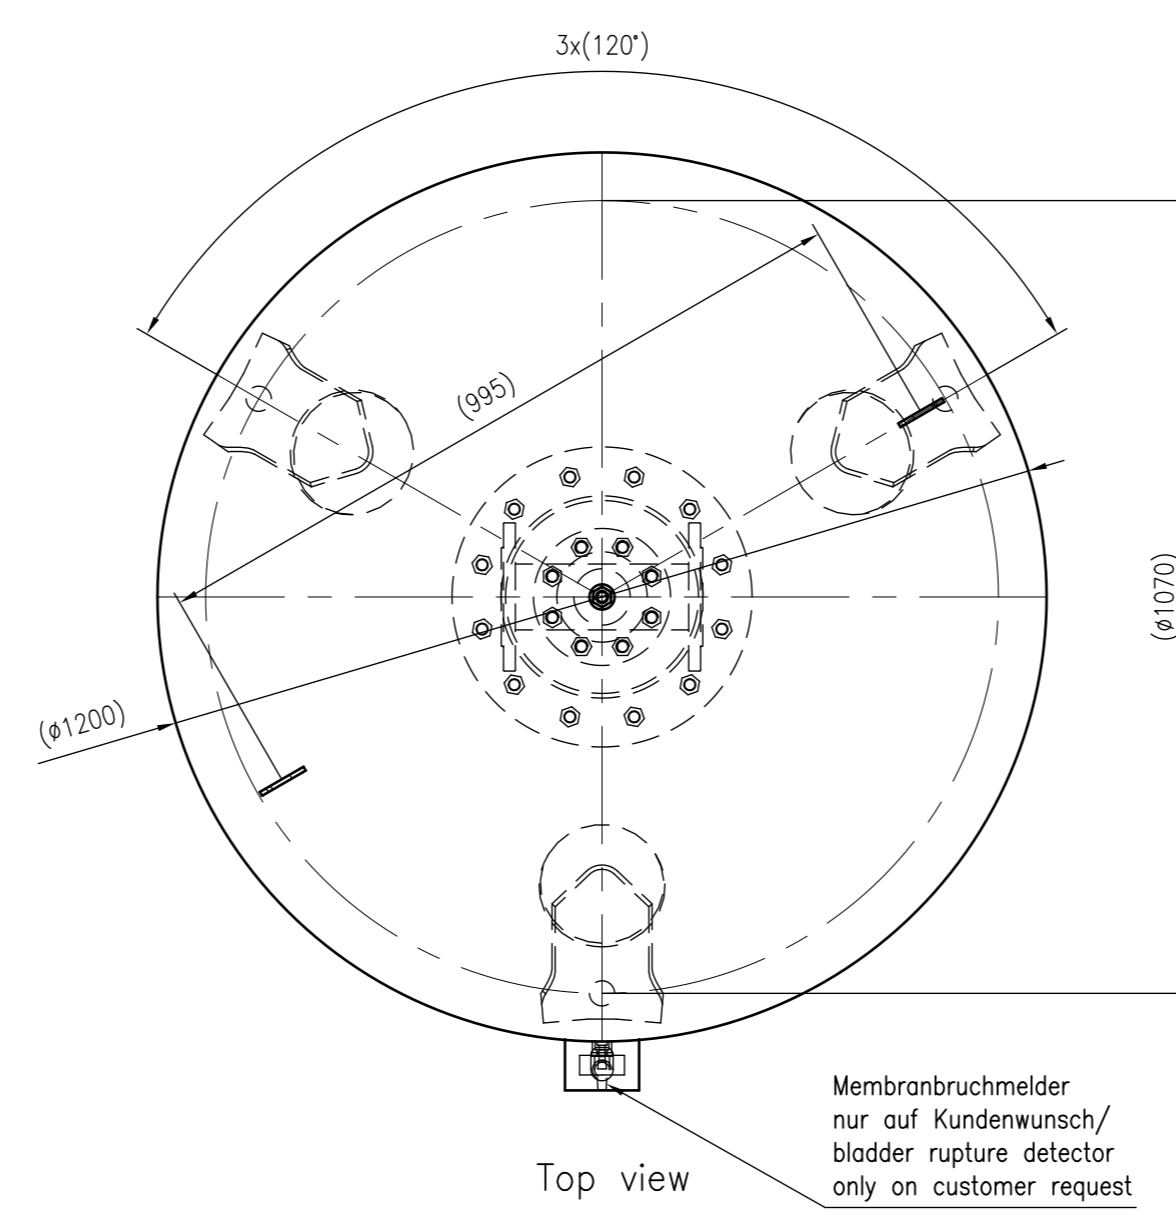

Side view

Front view

Isometric view

Top view

Unterliegt nicht dem Änderungsdienst/ Not subject to change management		Maßstab/ Scale: 1:10	Format/ Size: A1
Revision 17.08.2017	Refix DT 2000 10bar – 7337705		