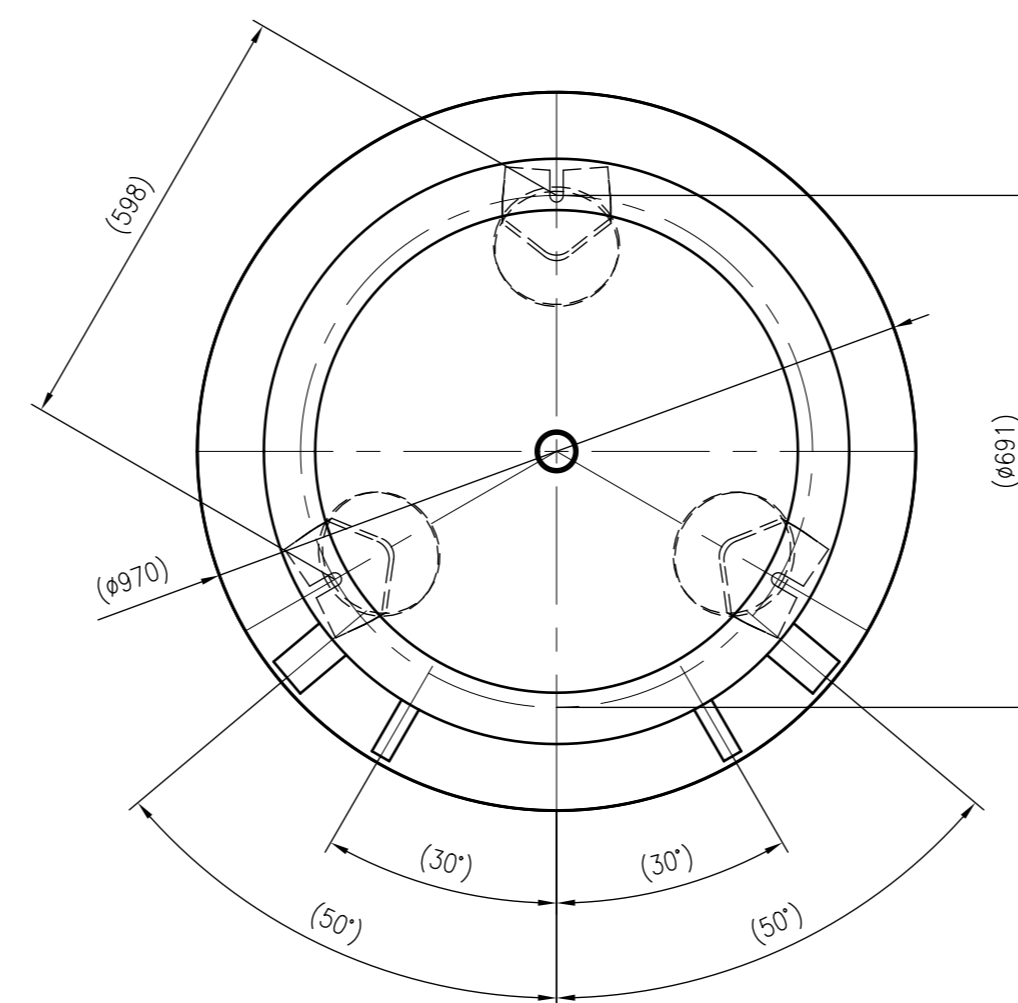

Side view

Front view

Isometric view

Top view

Unterliegt nicht dem Änderungsdienst/ Not subject to change management		Maßstab/ Scale: 1:10	Format/ Size: A1
Revision 23.08.2016	Storatherm Heat HF 800 1_C silver - 7843400		