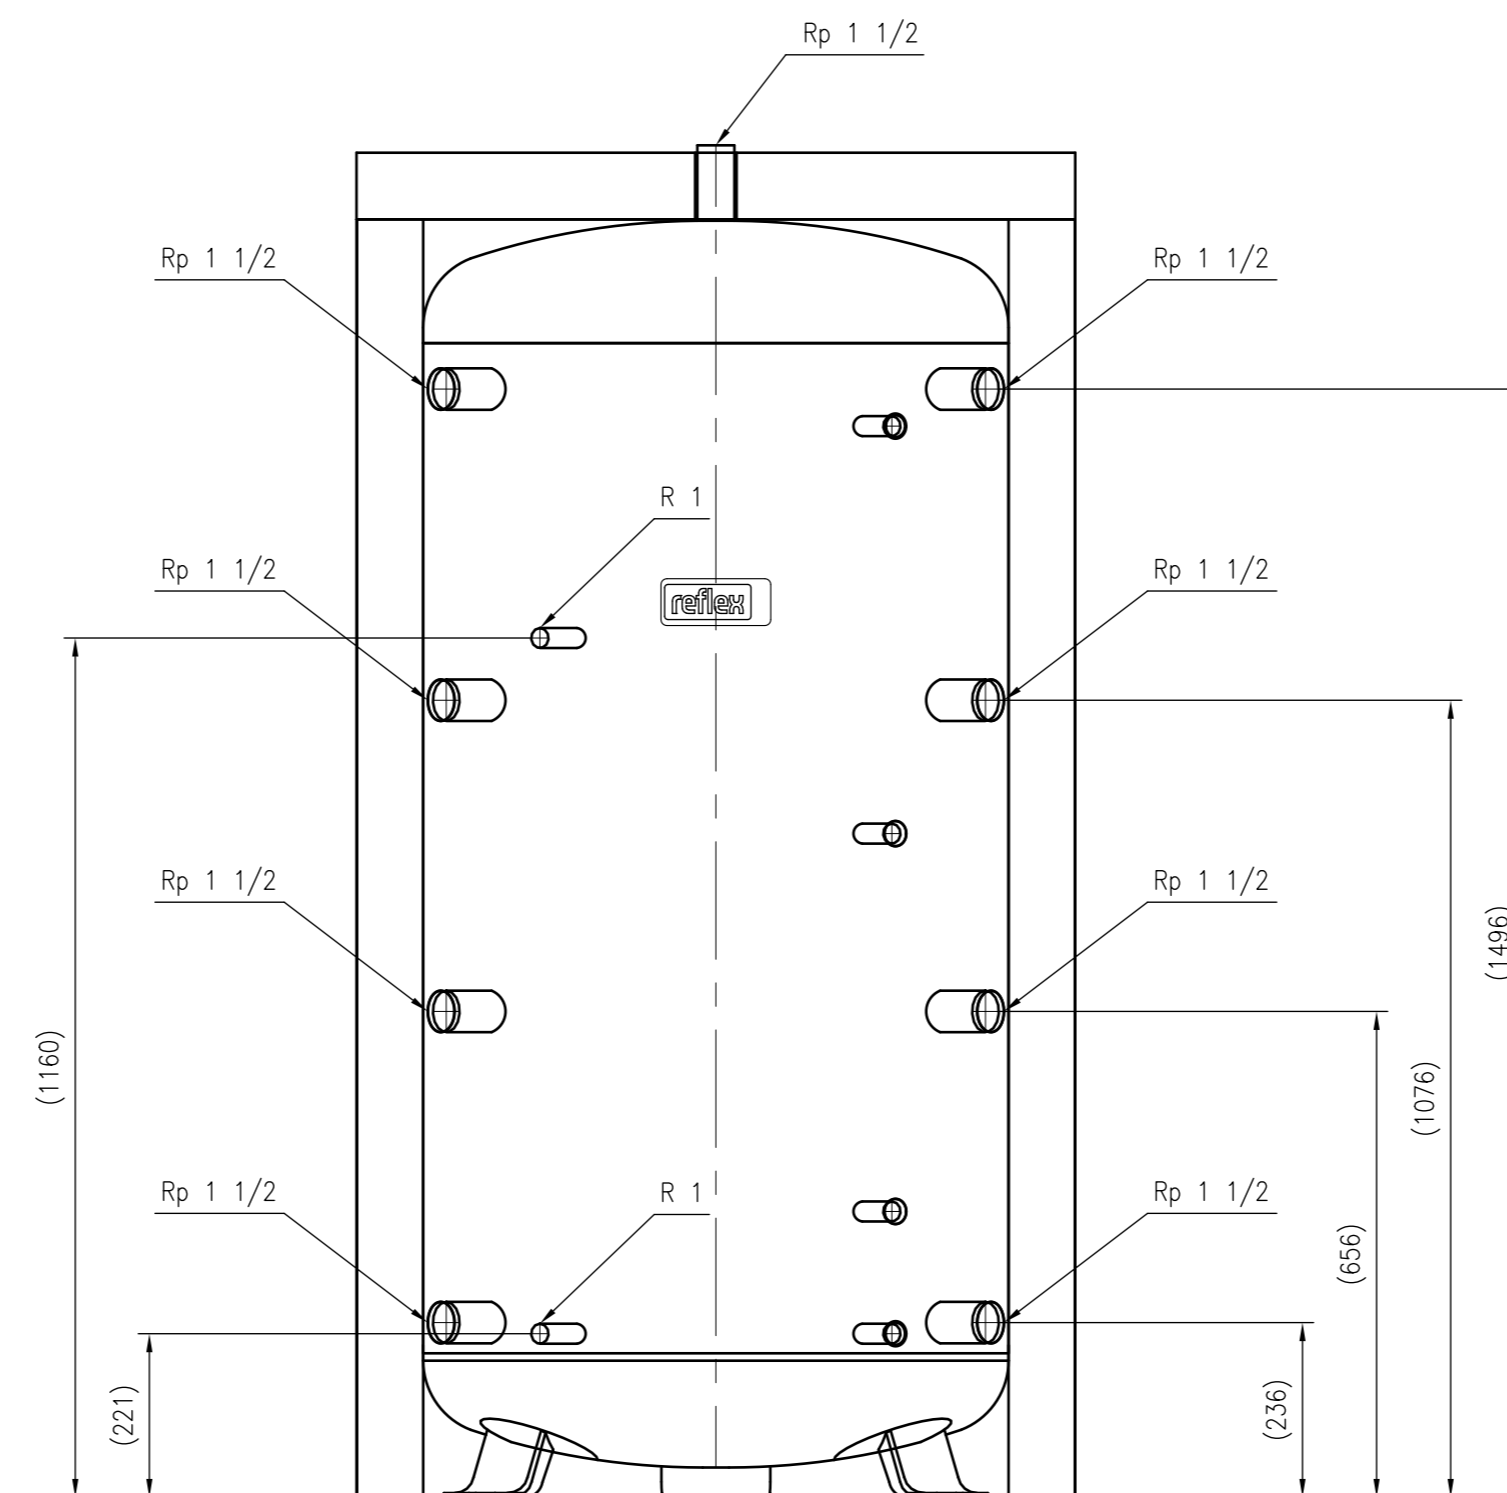

Side view

Front view

Isometric view

Top view

Unterliegt nicht dem Änderungsdienst/ Not subject to change management		Maßstab/ Scale: 1:10	Format/ Size: A1
Revision 23.08.2016	Storatherm Heat HF 800 1_C silver - 7843400		