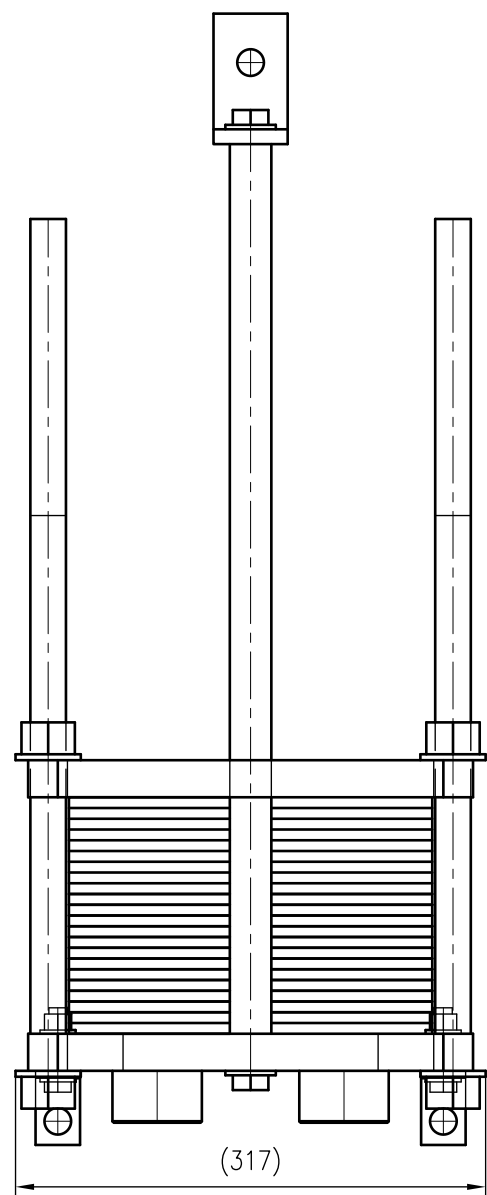

Side view

Front view

Isometric view

Top view

Unterliegt nicht dem Änderungsdienst/ Not subject to change management	Maßstab/ Scale: 1:5	Format/ Size: A2
Revision 27.07.2020	Longtherm RLG-14-55-P16 - 8123500	