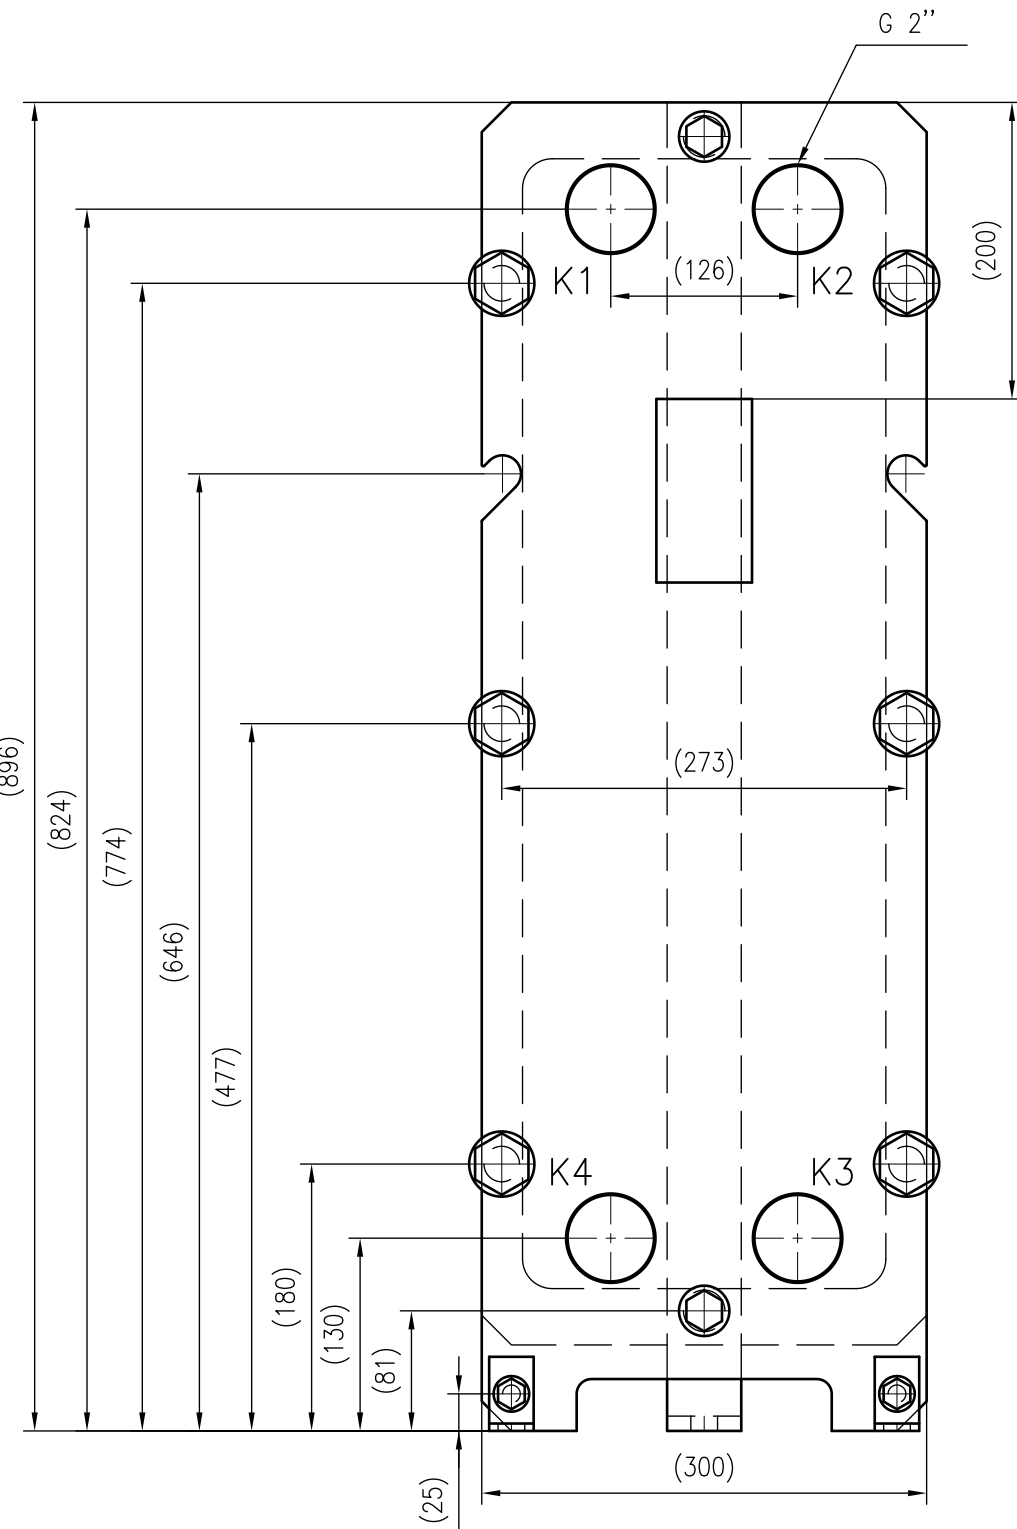

Side view

Front view

Isometric view

Top view

Unterliegt nicht dem Änderungsdienst/ Not subject to change management	Maßstab/ Scale: 1:5	Format/ Size: A2
Revision 27.07.2020	Longtherm RLG-14-55-P16 - 8123500	