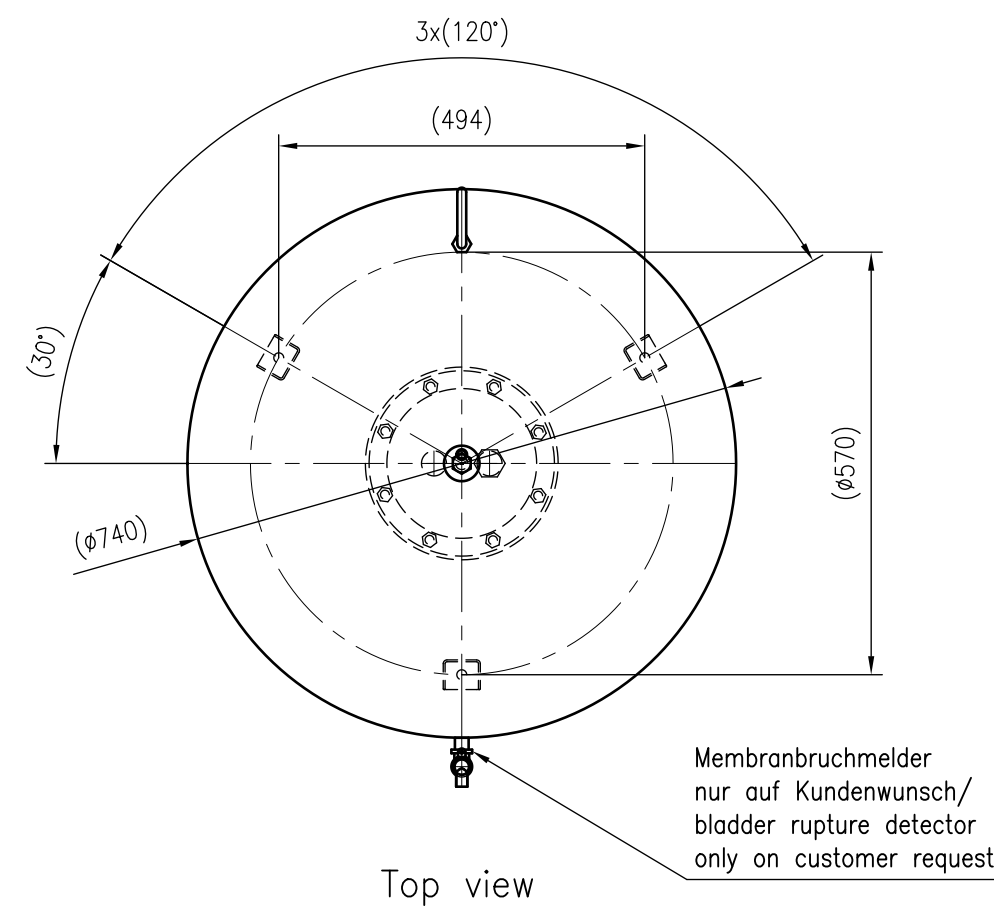

Side view

Front view

Isometric view

Top view

Unterliegt nicht dem Änderungsdienst/ Not subject to change management	Maßstab/ Scale: 1:10	Format/ Size: A2
Revision 25.03.2016	Variomat VF500 – 8610300	