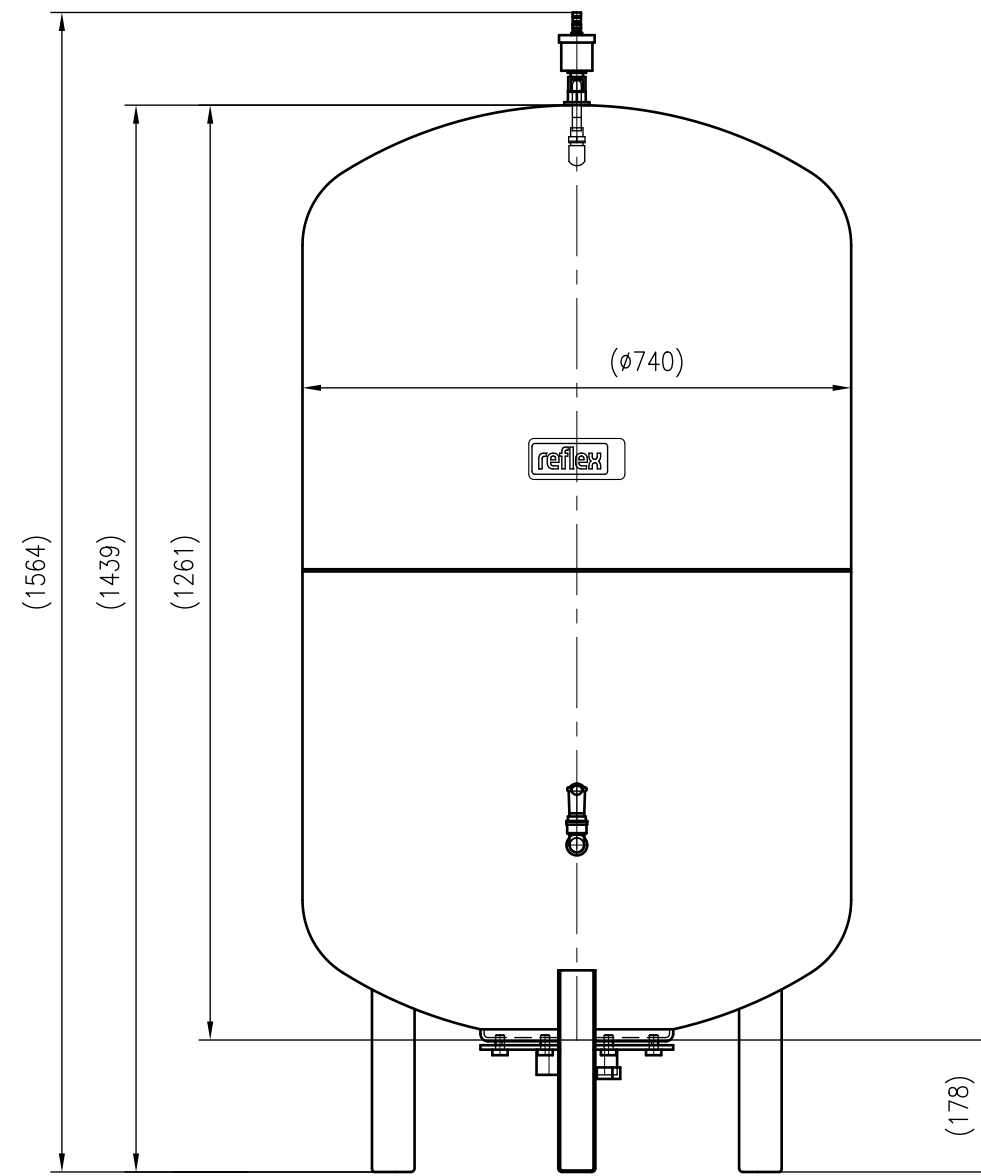

Side view

Front view

Isometric view

Top view

Unterliegt nicht dem Änderungsdienst/ Not subject to change management	Maßstab/ Scale: 1:10	Format/ Size: A2
Revision 25.03.2016	Variomat VF500 – 8610300	