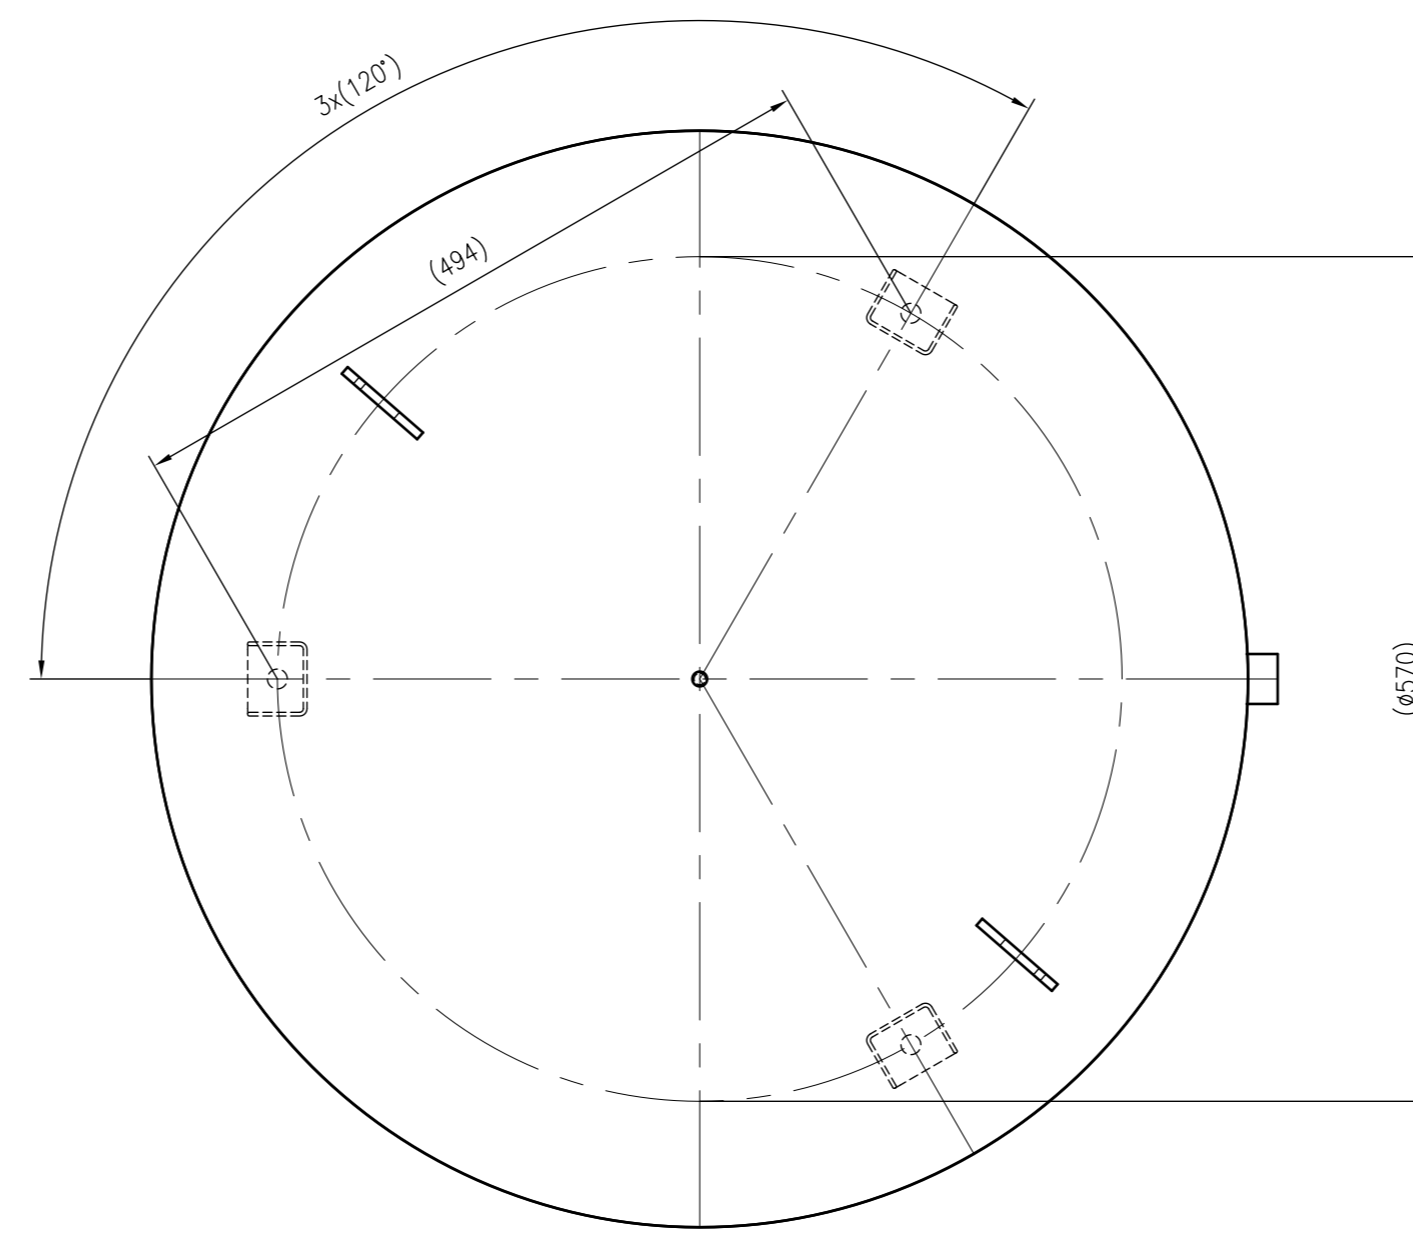

Side view

Front view

Isometric view

Top view

Unterliegt nicht dem Änderungsdienst/ Not subject to change management		Maßstab/ Scale: 1:5	Format/ Size: A1
Revision 06.12.2022	Reflex S600 10bar gray – 8219200		