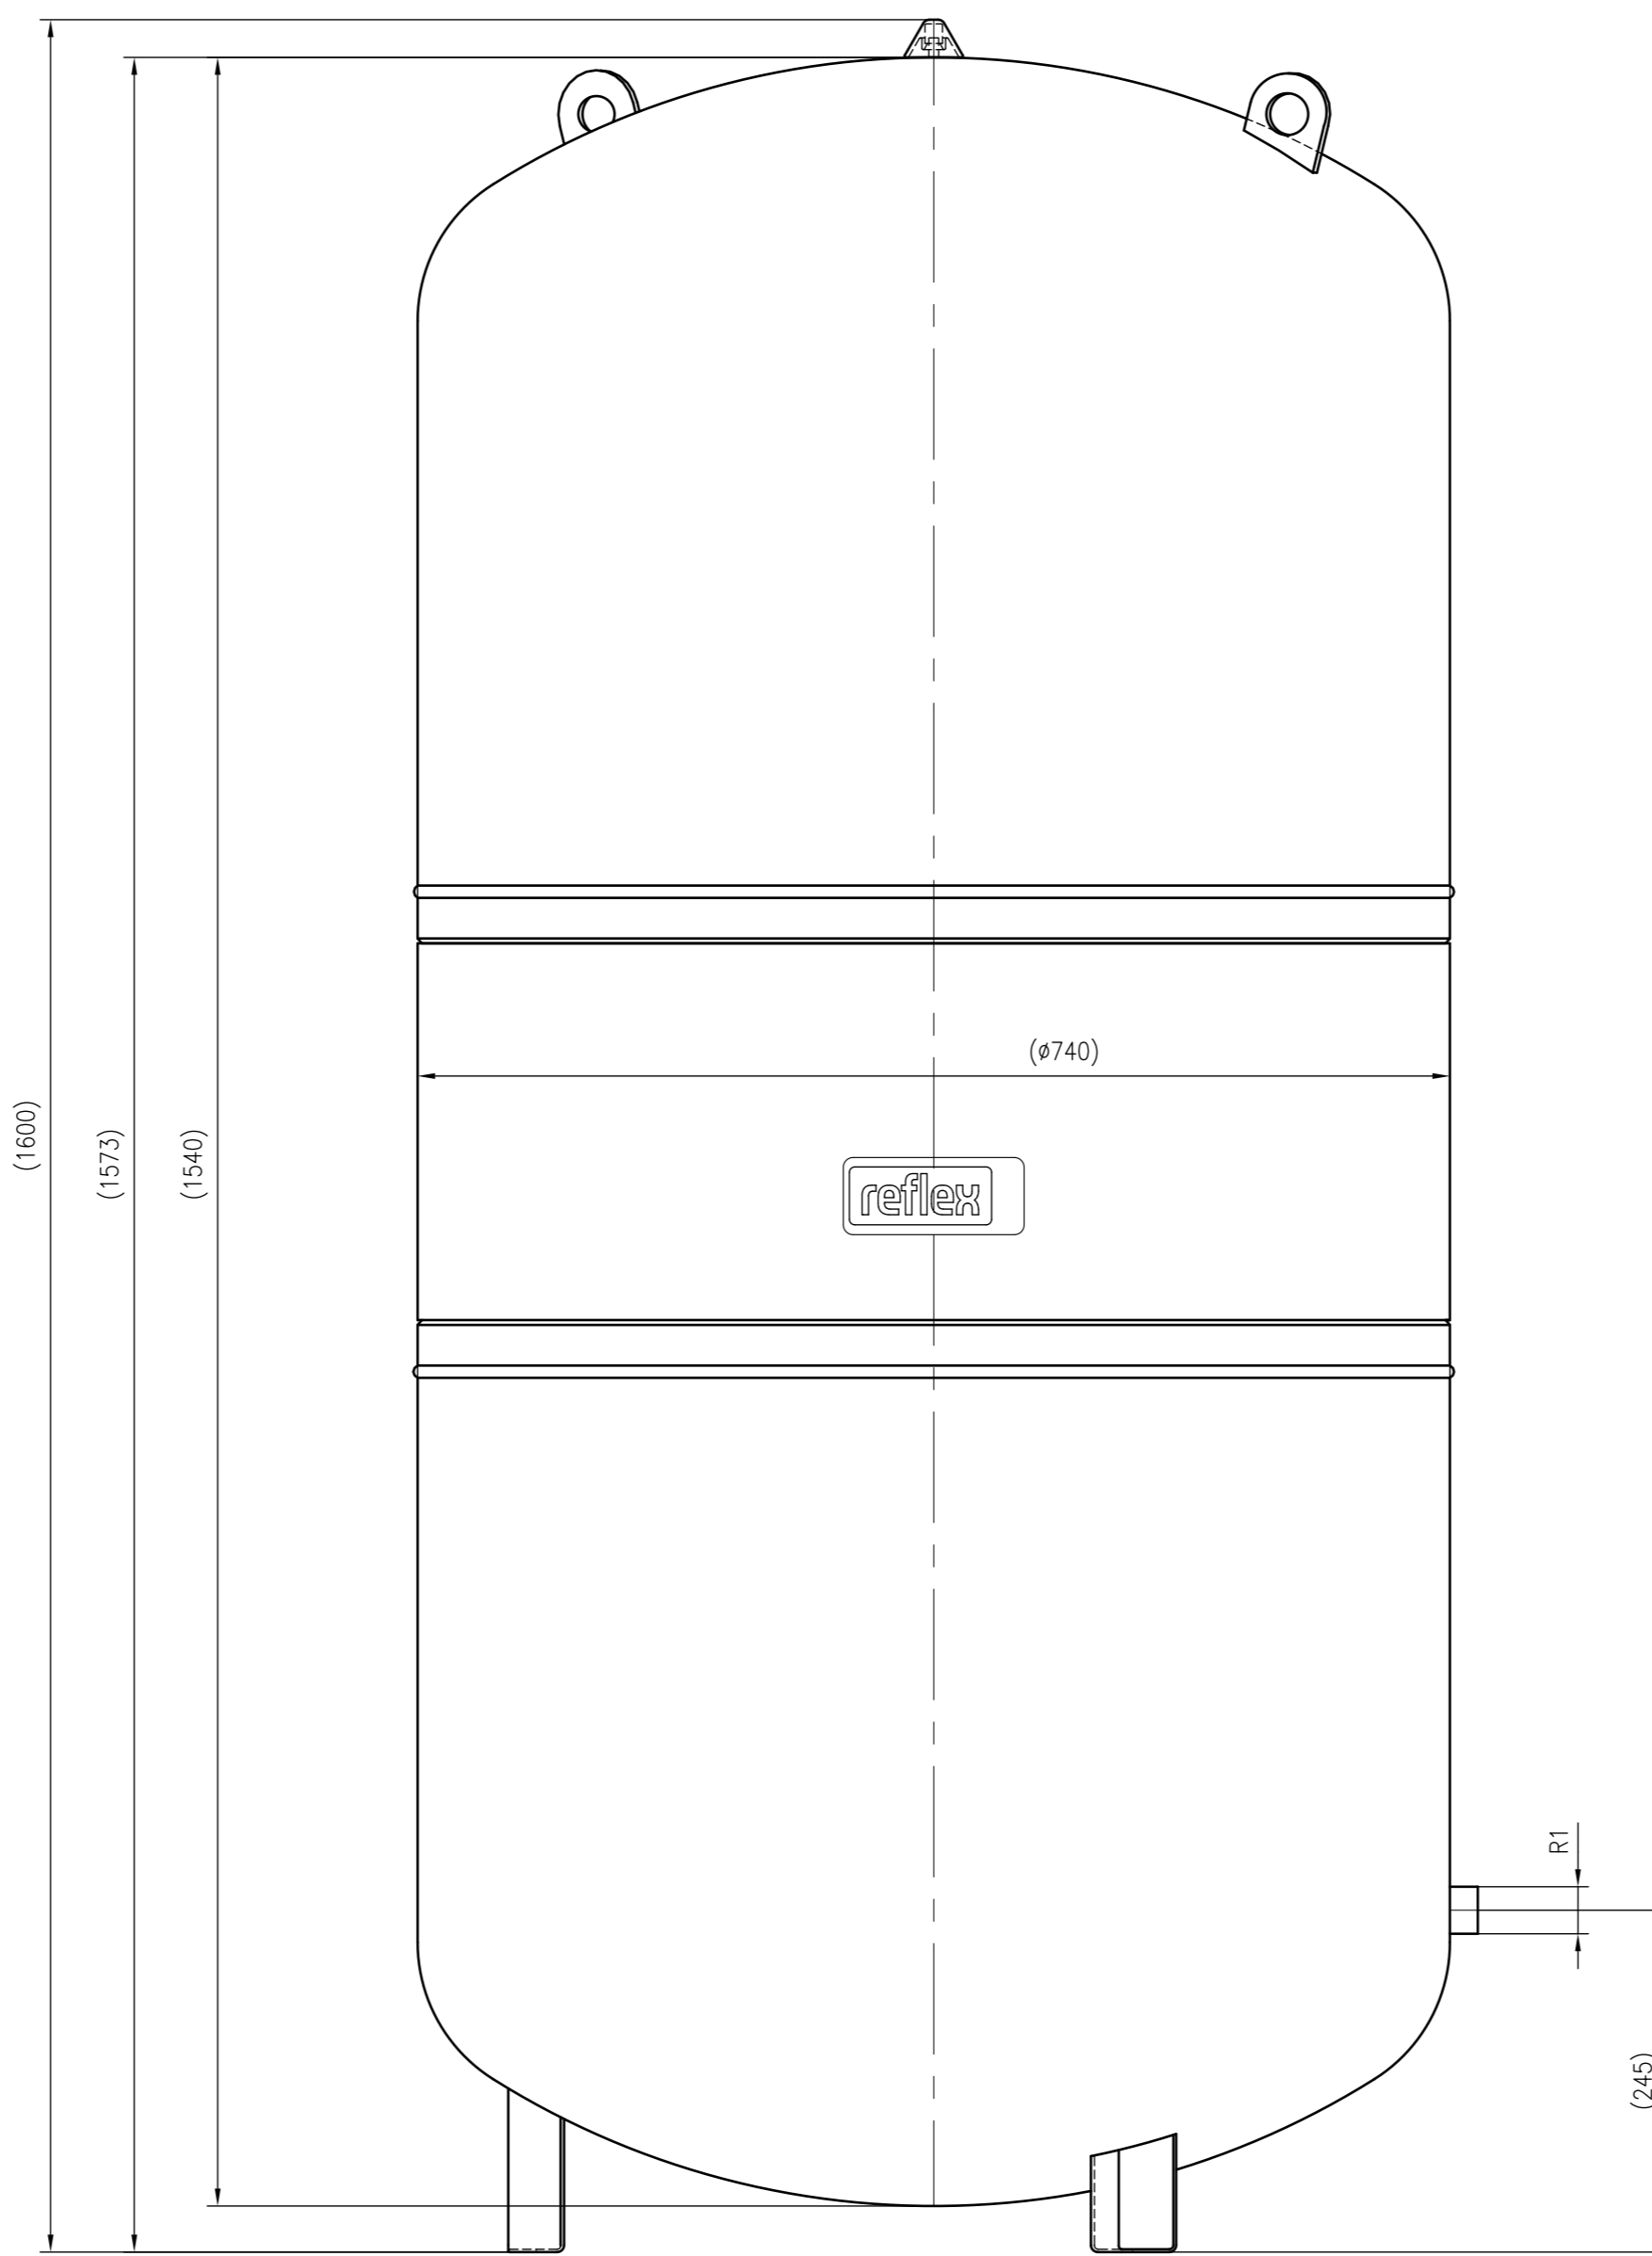

Side view

Front view

Isometric view

Top view

Unterliegt nicht dem Änderungsdienst/ Not subject to change management		Maßstab/ Scale: 1:5	Format/ Size: A1
Revision 06.12.2022	Reflex S600 10bar gray – 8219200		