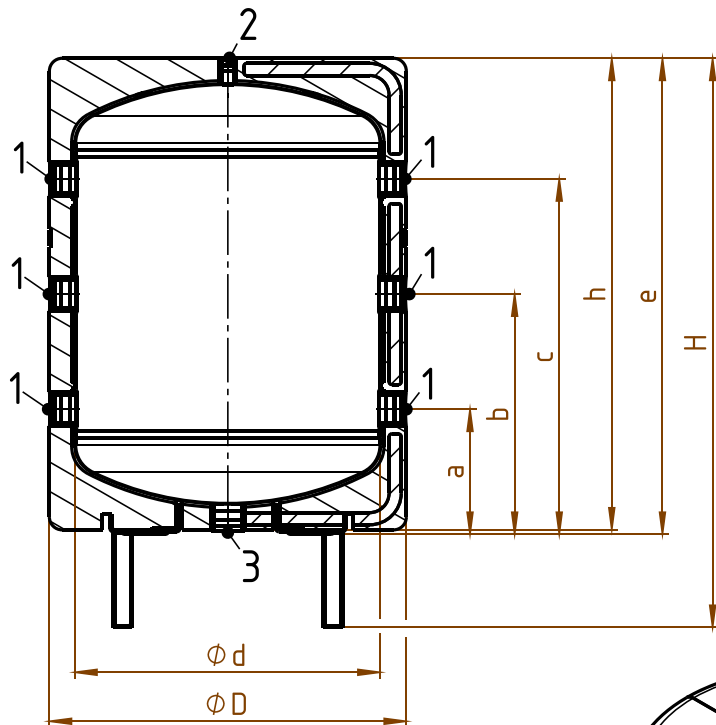

Section view A-A

D	560 mm
H	746 mm
d	480 mm
e	596 mm
f	562 mm
h	593 mm

2,	G 1 1/2"
3	

2,	Innengewinde
3	

Unterliegt nicht dem Änderungsdienst / Not subject to change management
 Maßstab / Scale: unmaßstäblich / unmeasured
 Format / Size: A4

Revision: 19/06/2026
 Storatherm Heat Mini V 75 grau – Pdf_drawing_7352440