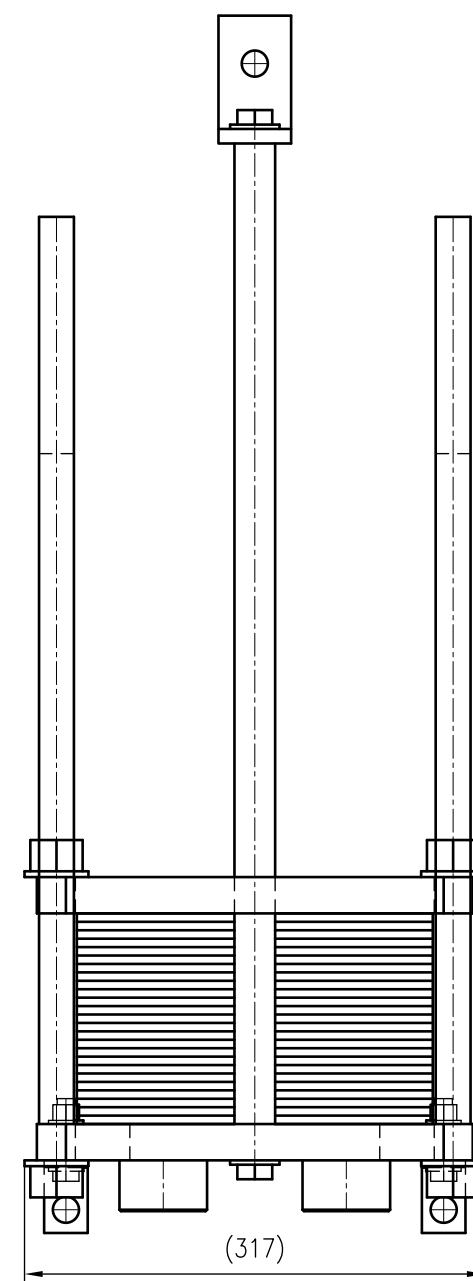

Side view

Front view

Isometric view

Top view

Unterliegt nicht dem Änderungsdienst/ Not subject to change management		Maßstab/ Scale: 1:5	Format/ Size: A2
Revision 27.07.2020	Longtherm RMG-07-50-P16 - 8122000		