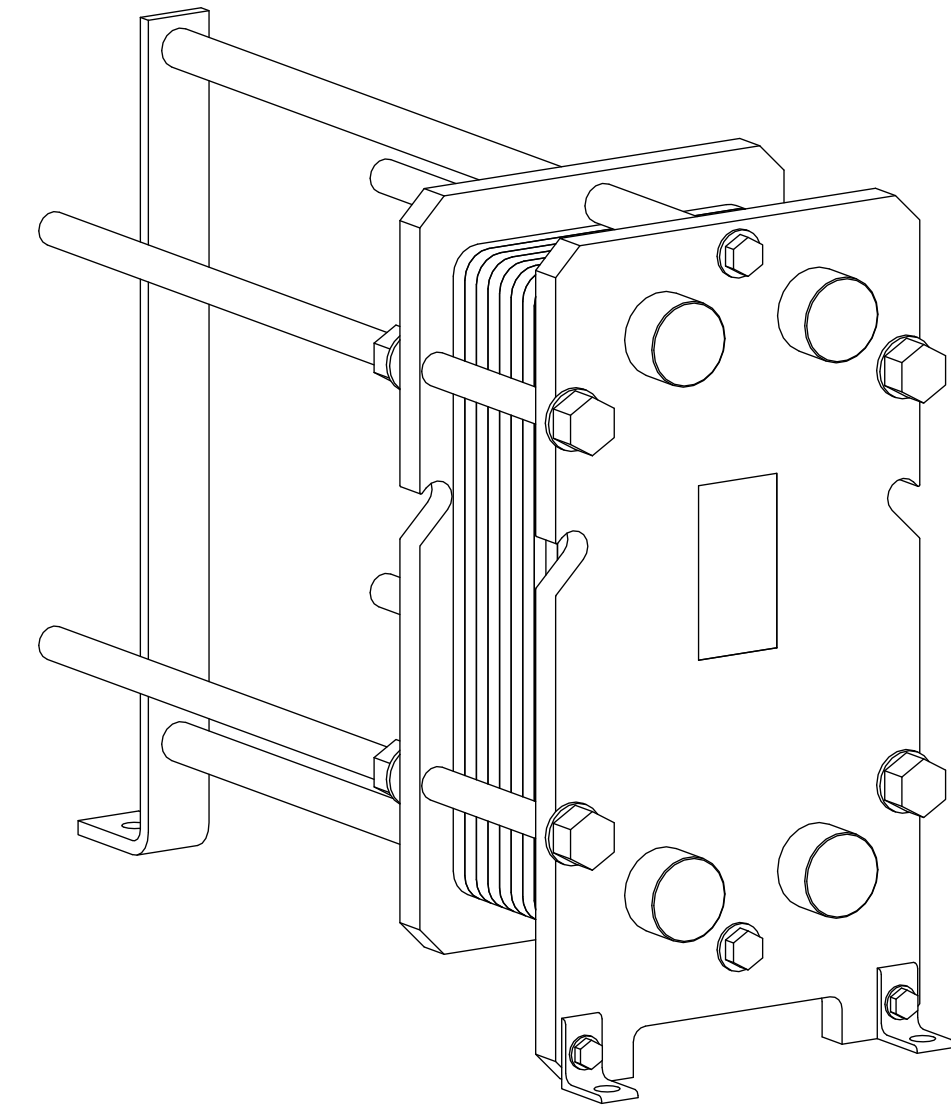

Side view

Front view

Isometric view

Top view

Unterliegt nicht dem Änderungsdienst/ Not subject to change management		Maßstab/ Scale: 1:5	Format/ Size: A2
Revision 27.07.2020	Longtherm RMG-07-50-P16 - 8122000		