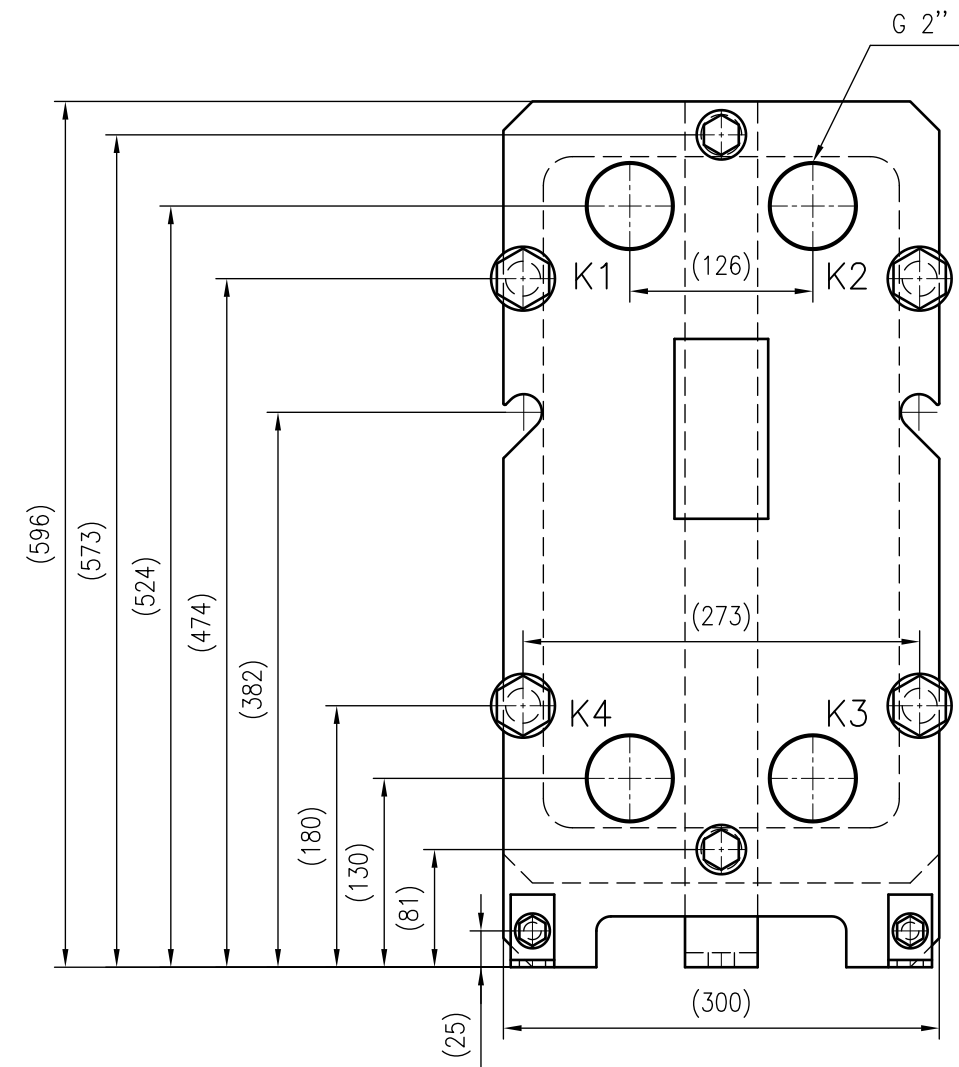

Side view

Front view

Isometric view

Top view

Unterliegt nicht dem Änderungsdienst/ Not subject to change management		Maßstab/ Scale: 1:5	Format/ Size: A2
Revision 27.07.2020	Longtherm RMG-07-50-P16 - 8122000		