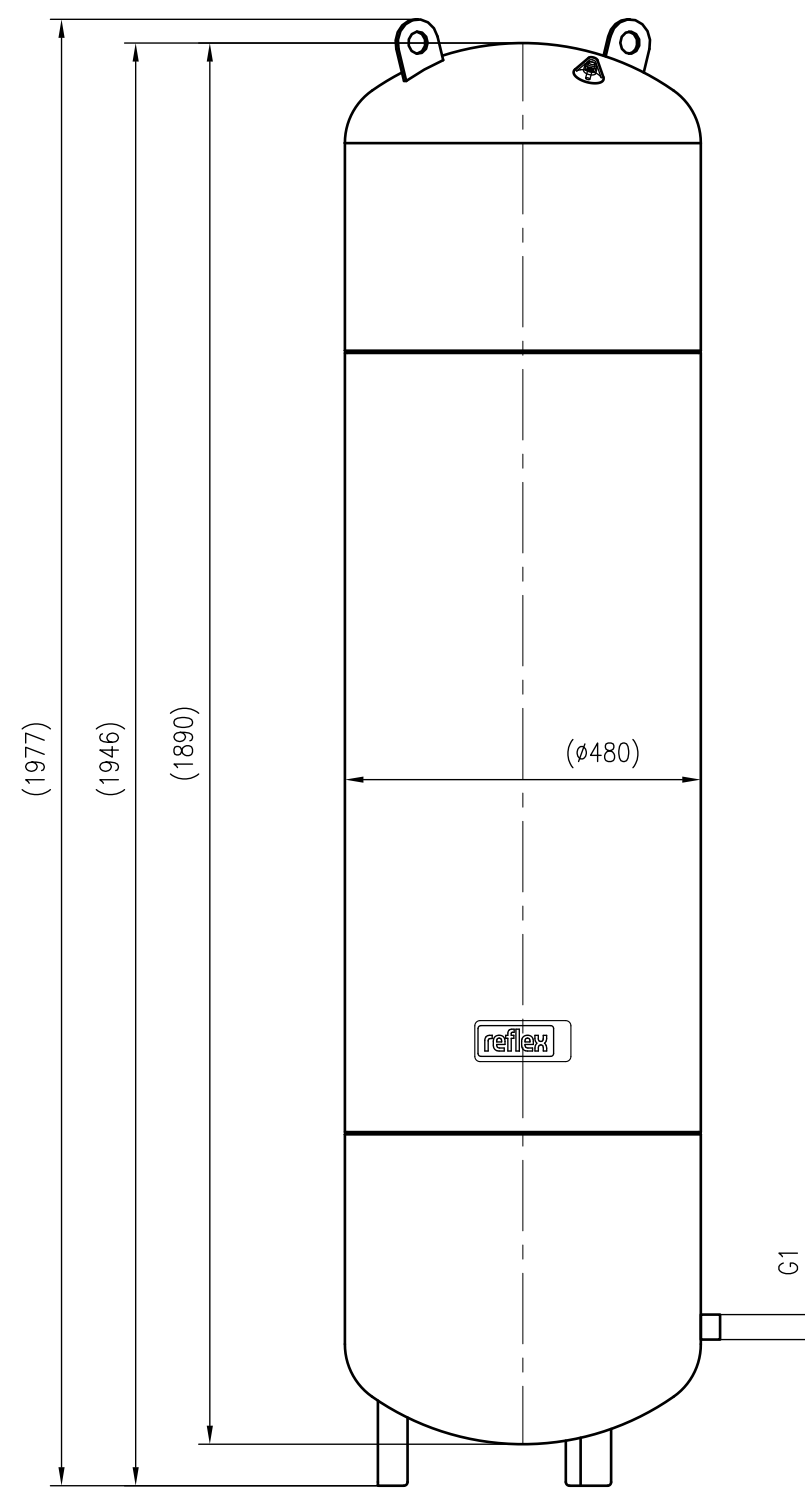

Side view

Front view

Isometric view

Top view

Unterliegt nicht dem Änderungsdienst/ Not subject to change management	Maßstab/ Scale: 1:10	Format/ Size: A2
Revision 29.12.2022	Reflex SL 320 6bar – 8200350	