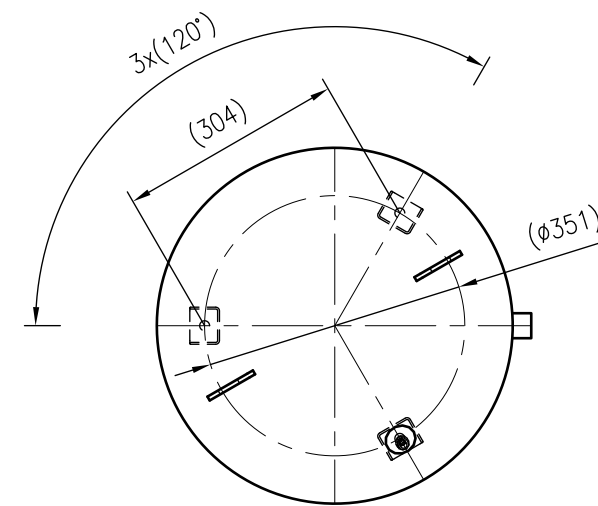

Side view

Front view

Isometric view

Top view

Unterliegt nicht dem Änderungsdienst/ Not subject to change management	Maßstab/ Scale: 1:10	Format/ Size: A2
Revision 29.12.2022	Reflex SL 320 6bar – 8200350	