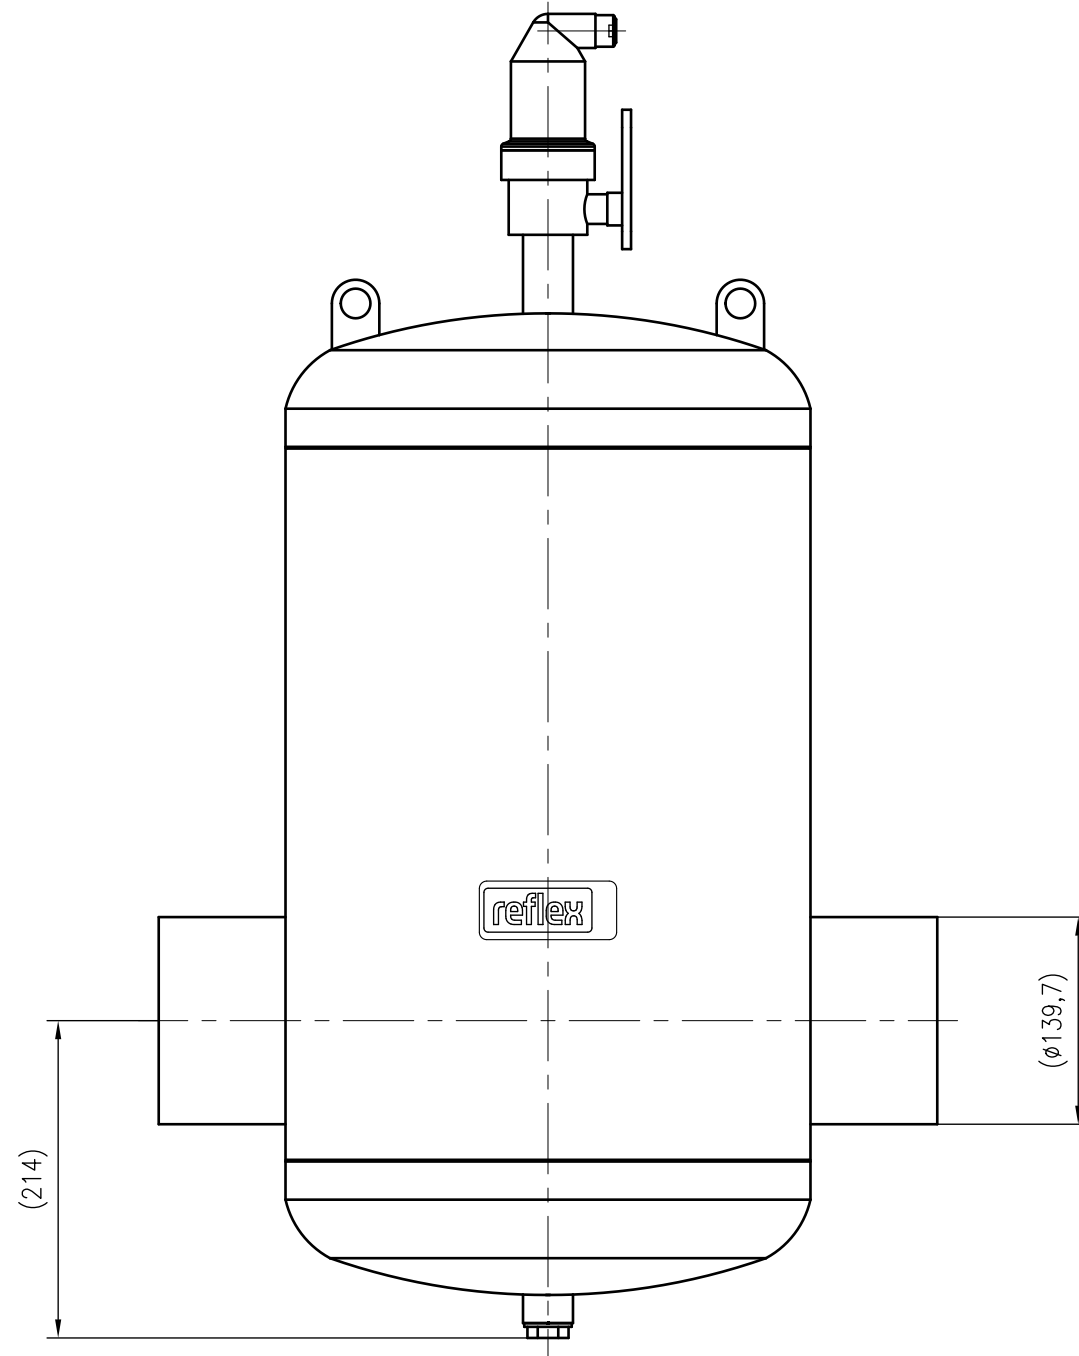

Side view

Front view

Isometric view

Top view

Unterliegt nicht dem Änderungsdienst/ Not subject to change management	Maßstab/ Scale: 1:5	Format/ Size: A2
Revision 23.05.2016	Exvoid A139.7 – 8251140	