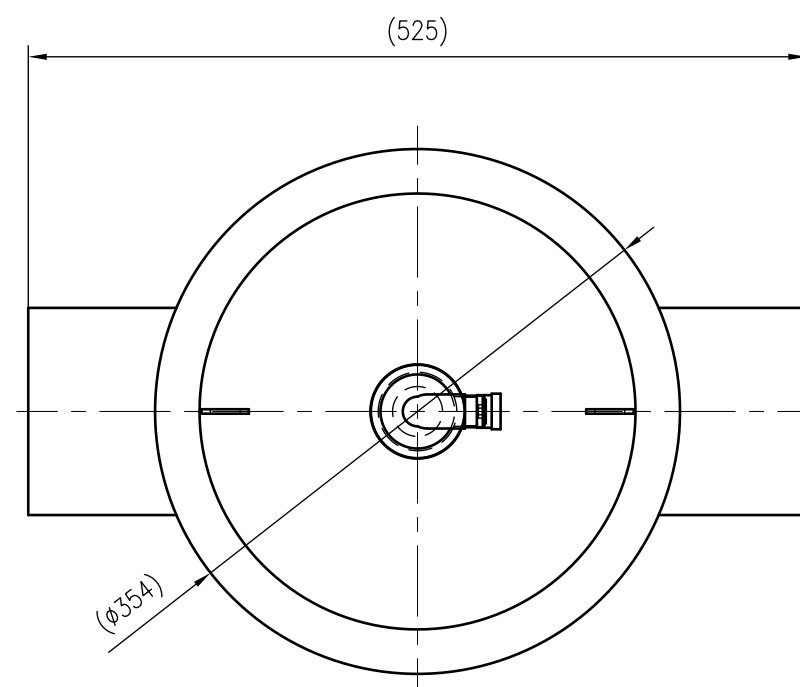

Side view

Front view

Isometric view

Top view

Unterliegt nicht dem Änderungsdienst/ Not subject to change management	Maßstab/ Scale: 1:5	Format/ Size: A2
Revision 23.05.2016	Exvoid A139.7 – 8251140	