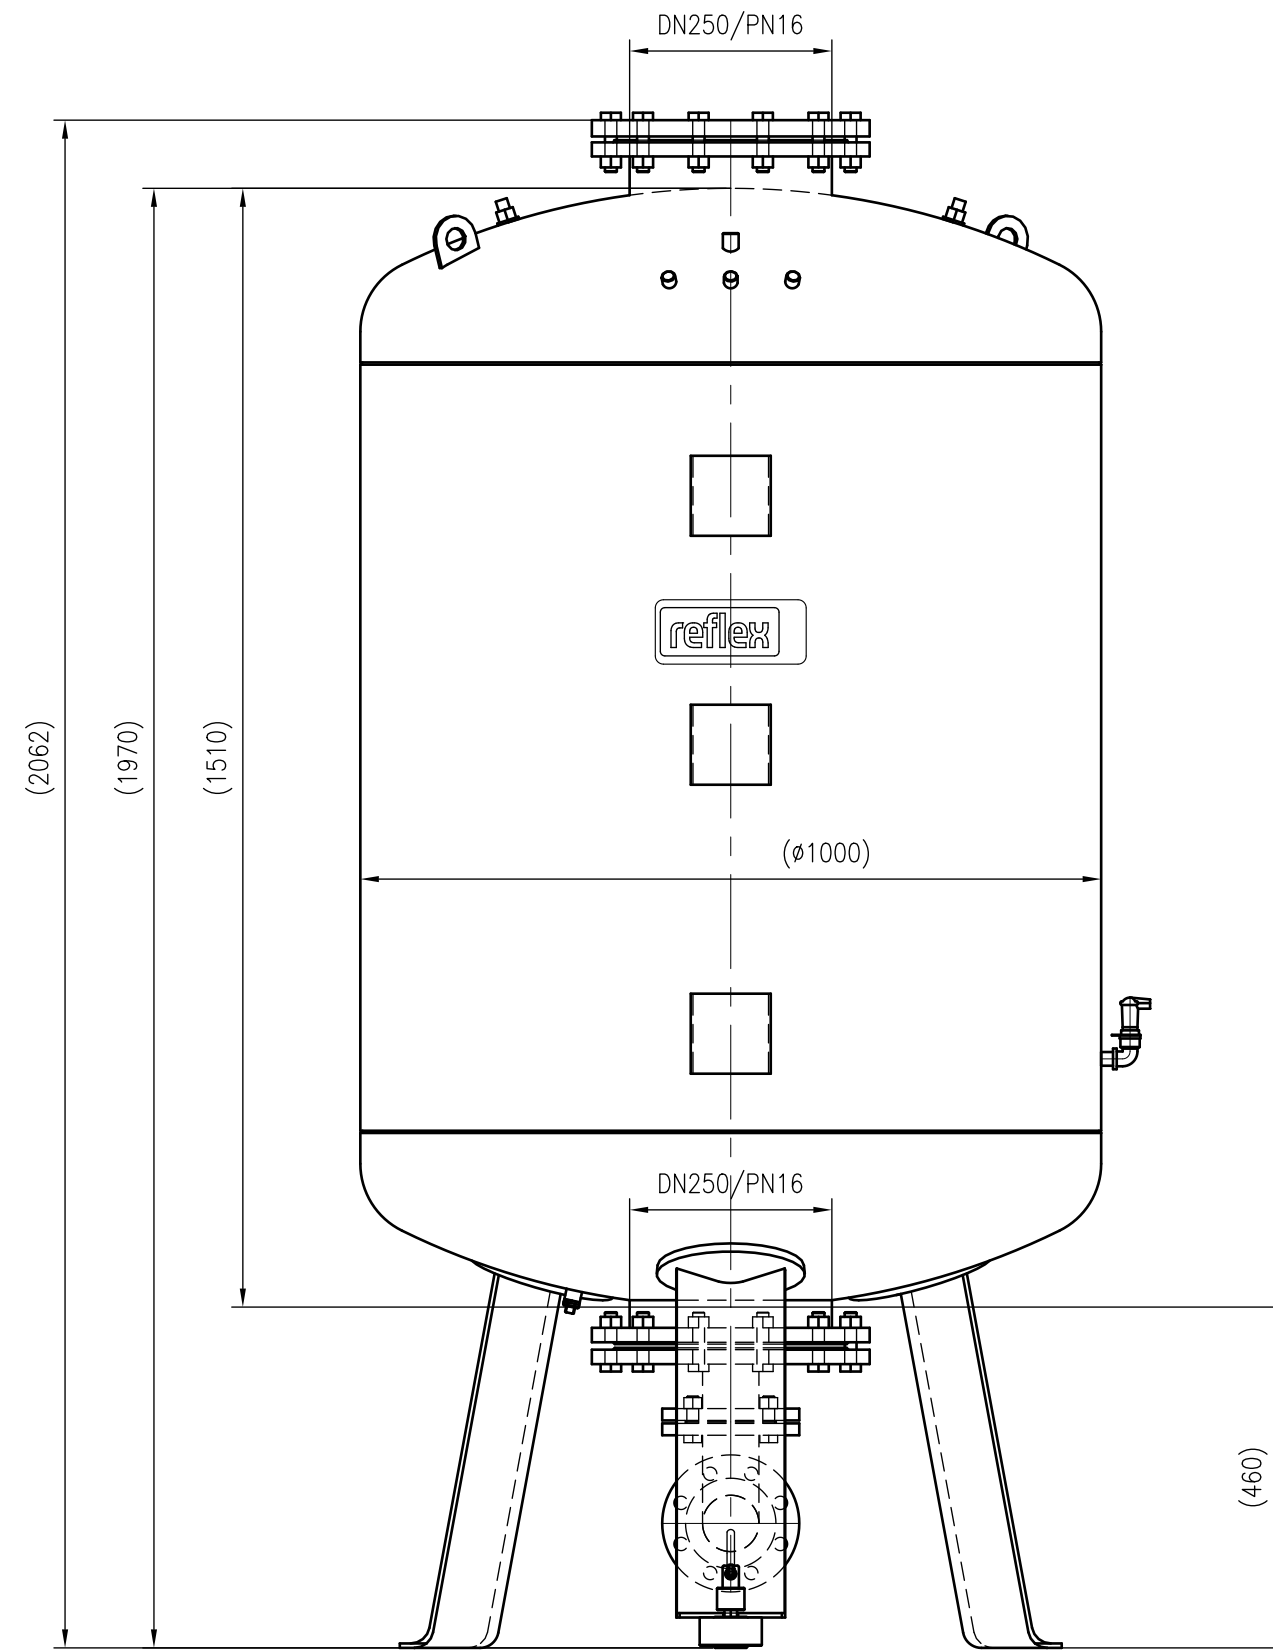

Side view

Front view

Isometric view

Top view

| | | | |
|---|-----------------------------------|-------------------------|---------------------|
| Unterliegt nicht dem Änderungsdienst/ Not subject to change management | | Maßstab/ Scale: 1:10 | Format/ Size: A1 |
| Revision 18.01.2017 | Reflexomat RG1000 10bar – 8651005 | | |