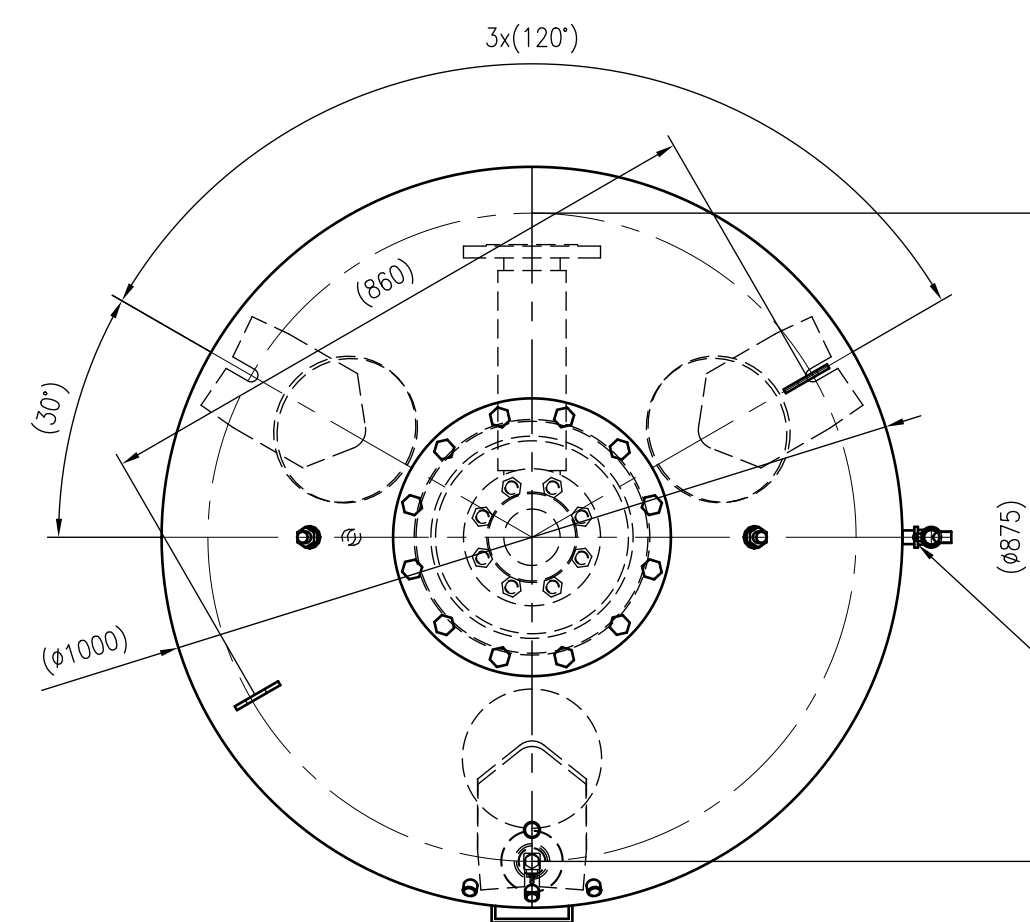

Side view

Front view

Isometric view

Top view

| | | | |
|---|-----------------------------------|-------------------------|---------------------|
| Unterliegt nicht dem Änderungsdienst/ Not subject to change management | | Maßstab/ Scale: 1:10 | Format/ Size: A1 |
| Revision 18.01.2017 | Reflexomat RG1000 10bar – 8651005 | | |