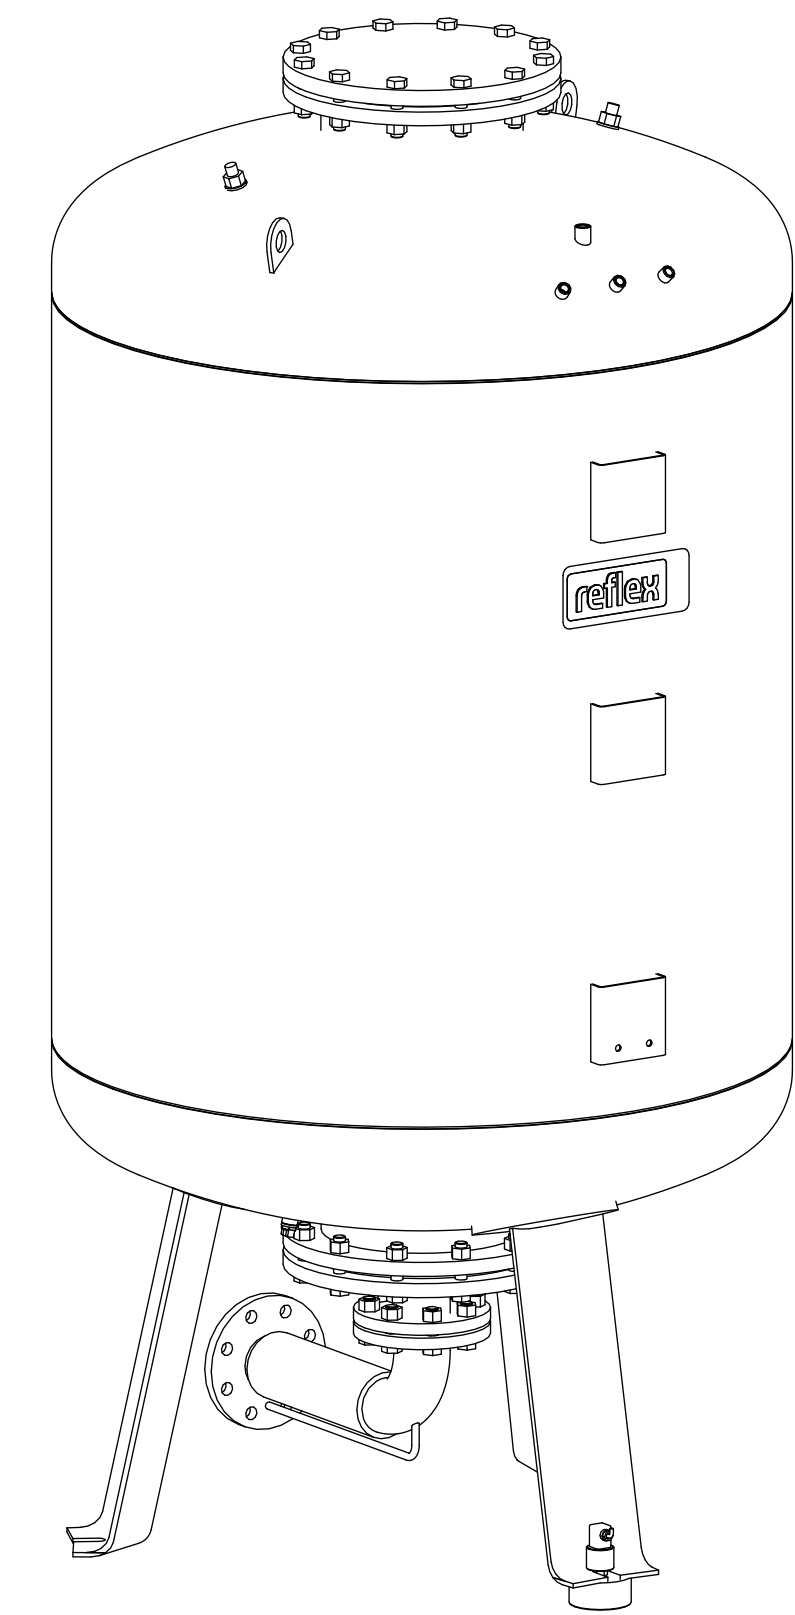

Side view

Front view

Isometric view

Top view

| | | | |
|---|-----------------------------------|-------------------------|---------------------|
| Unterliegt nicht dem Änderungsdienst/ Not subject to change management | | Maßstab/ Scale: 1:10 | Format/ Size: A1 |
| Revision 18.01.2017 | Reflexomat RG1000 10bar – 8651005 | | |