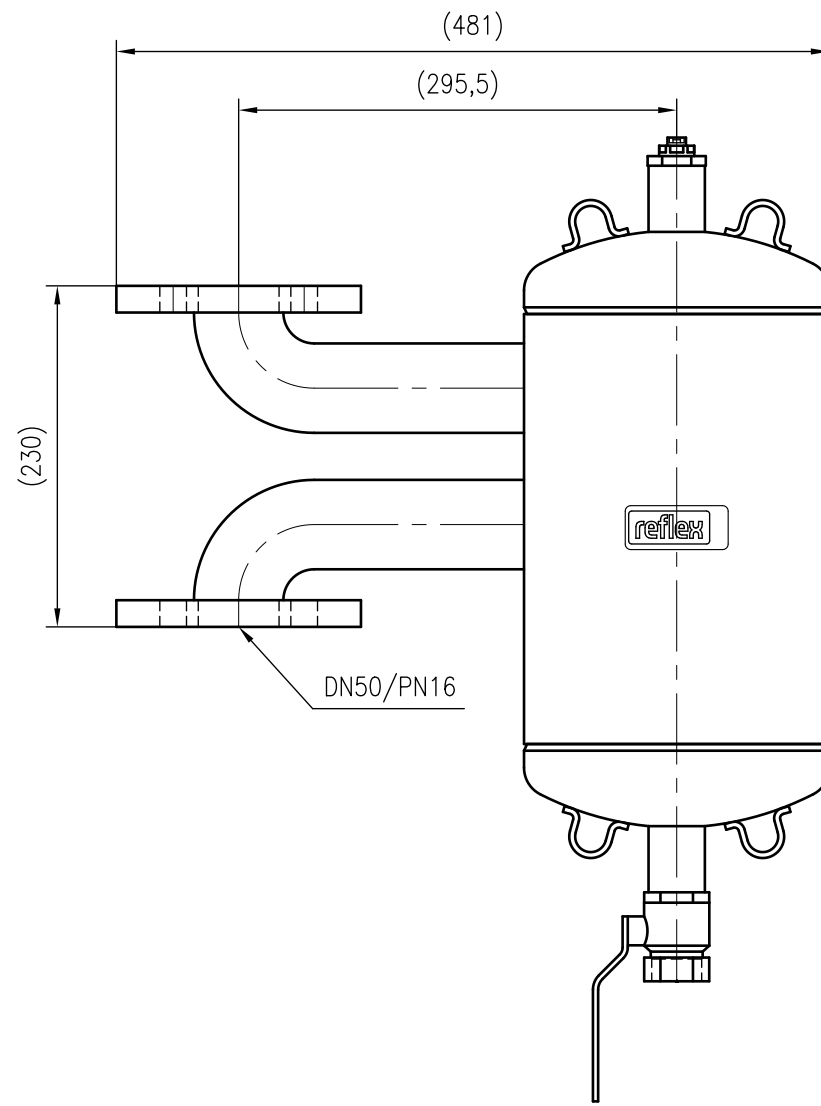

Side view

Front view

Isometric view

Top view

Unterliegt nicht dem Änderungsdienst/ Not subject to change management		Maßstab/ Scale: 1:5	Format/ Size: A3
Revision 18.12.2017	Exdirt D50 V F1 PN16 – 8259500		