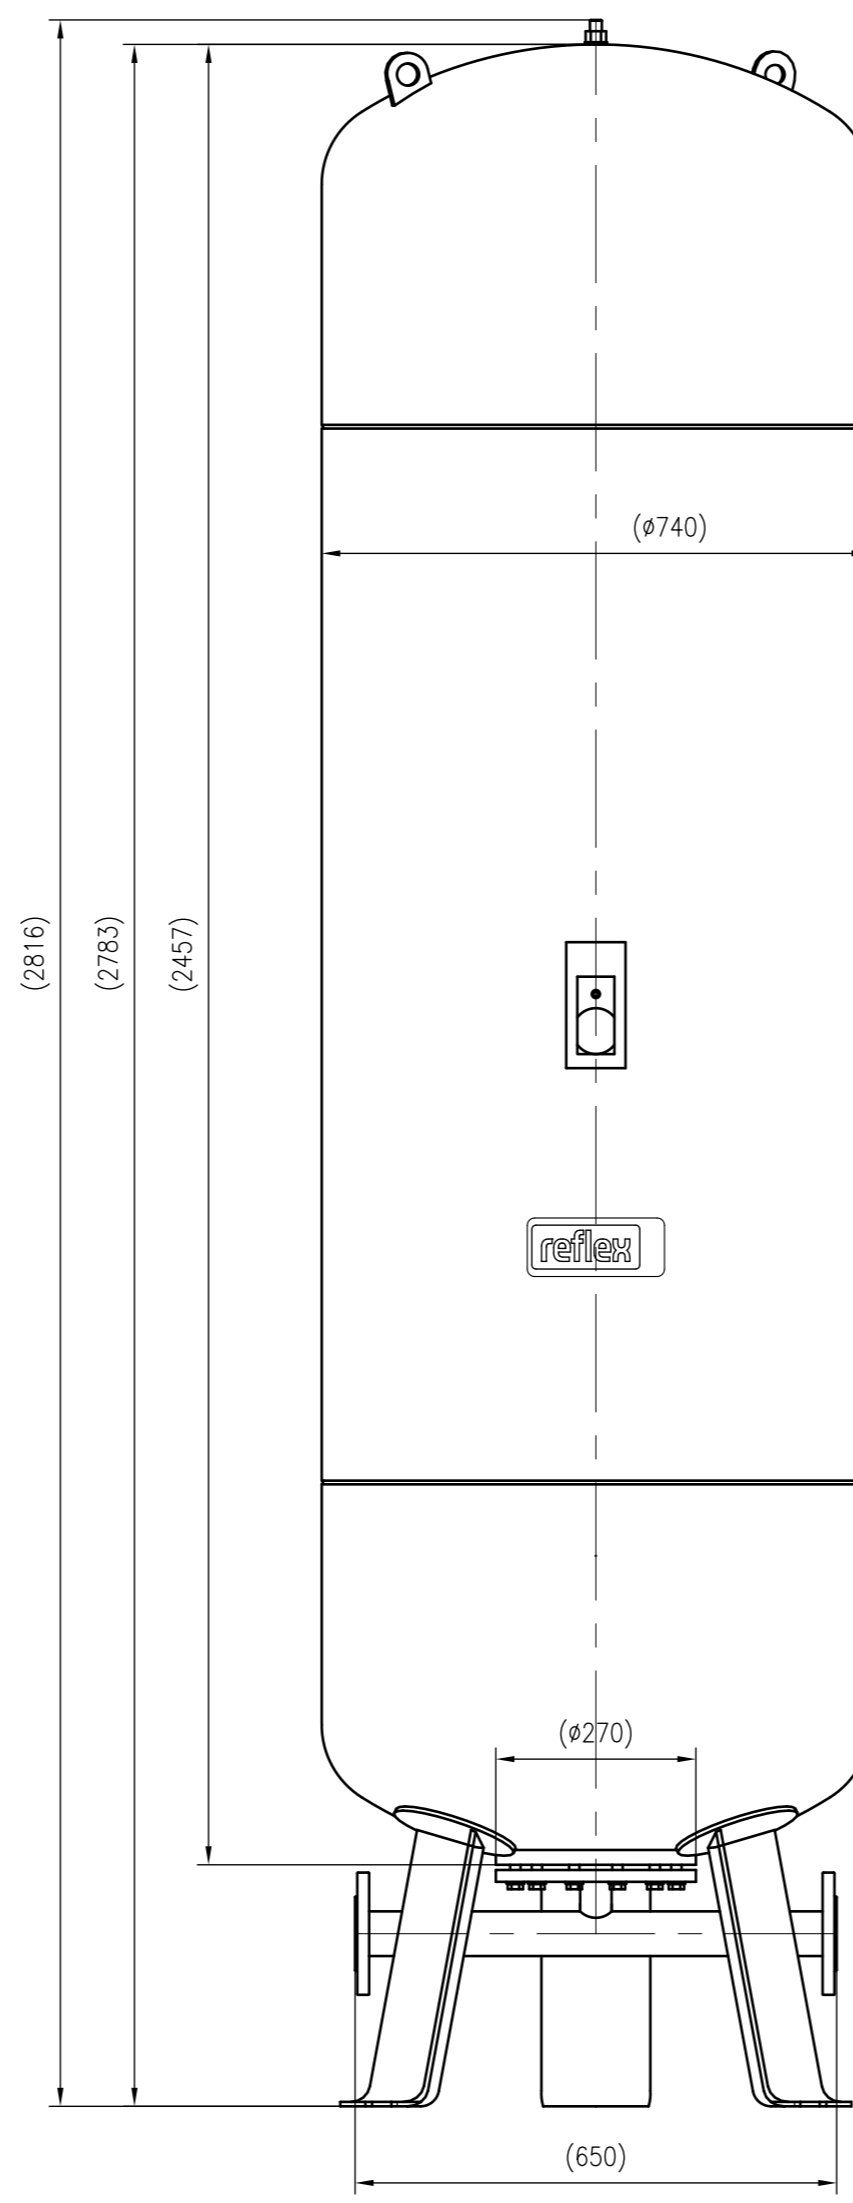

Side view

Front view

Isometric view

Top view

Unterliegt nicht dem Änderungsdienst/ Not subject to change management		Maßstab/ Scale: 1:10	Format/ Size: A1
Revision 18.07.2022	Refix DT 1000 (740mm) 16bar – 7370800		
			A1