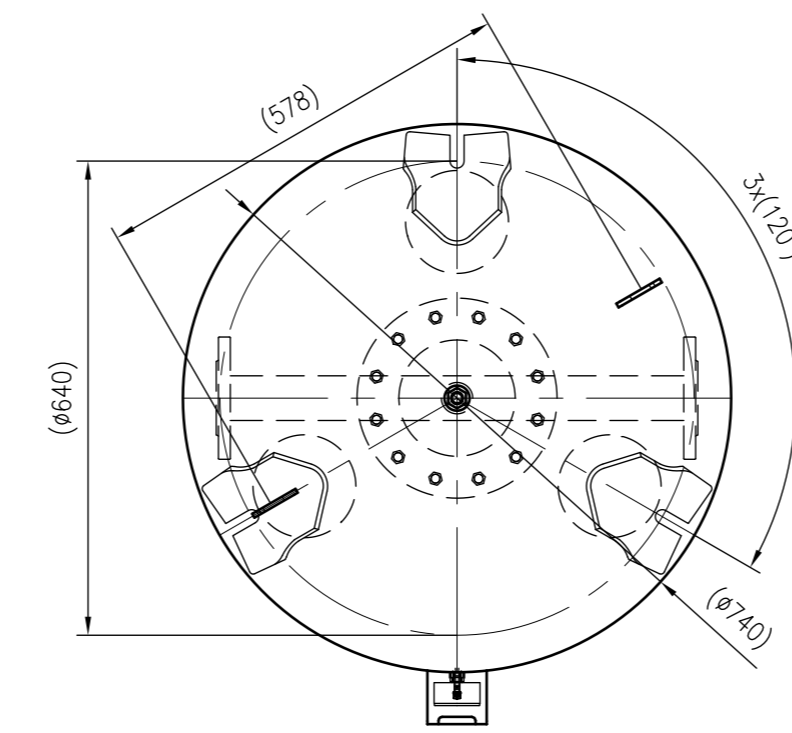

Side view

Front view

Isometric view

Top view

Unterliegt nicht dem Änderungsdienst/ Not subject to change management		Maßstab/ Scale: 1:10	Format/ Size: A1
Revision 18.07.2022	Refix DT 1000 (740mm) 16bar – 7370800		
			A1