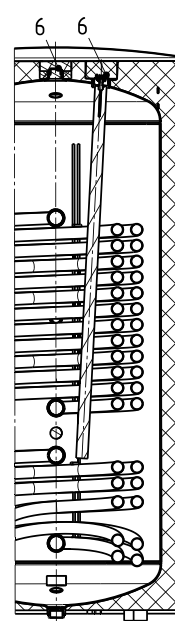

Section view A-A

Section view B-B

Section view C-C

Ohne Abdeckung dargestellt/  
Shown without cover

D	1065 mm
H	2087 mm
a	391 mm
c	106 mm
d	850 mm
h	1962 mm
j	301 mm
k	1173 mm
m	1483 mm
n	1905 mm
p	1547 mm
r	1002 mm
s	1149 mm

1	R 1 1/4"
10	16 mm
2	R 1 1/4"
4	R 3/4"
5	R 1 1/4"
8	DN180
9	G 1 1/2"

Thinking solutions.

Unterliegt nicht dem Änderungsdienst / Not subject to change management		Maßstab / Scale: unmaßstäblich unmeasured	Format / Size: A4
Revision 19/06/2026	Storatherm Aqua Heat Pump AH 1000/1_C weiß – Pdf_drawing_7845900		