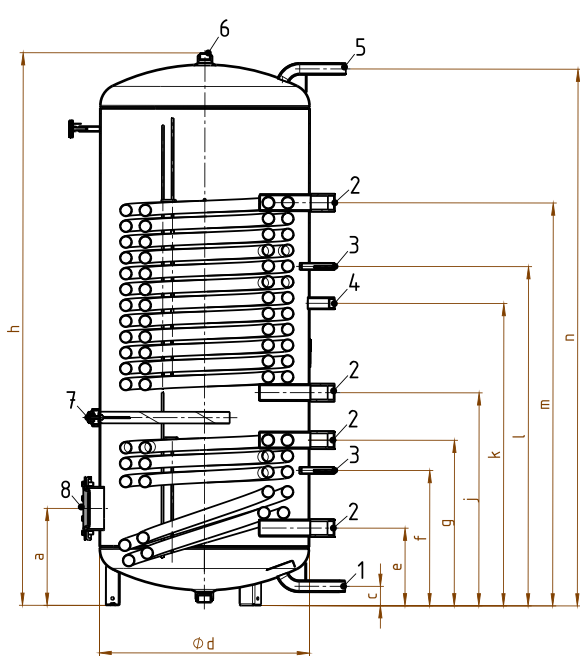

Section view A-A

Section view B-B

Section view C-C

Ohne Abdeckung dargestellt/  
Shown without cover

D	1065 mm
H	2087 mm
a	391 mm
c	106 mm
d	850 mm
h	1962 mm
j	301 mm
k	1173 mm
m	1483 mm
n	1905 mm
p	1547 mm
r	1002 mm
s	1149 mm

1	R 1 1/4"
10	16 mm
2	R 1 1/4"
4	R 3/4"
5	R 1 1/4"
8	DN180
9	G 1 1/2"

Thinking solutions.

Unterliegt nicht dem Änderungsdienst / Not subject to change management		Maßstab / Scale: unmaßstäblich unmeasured	Format / Size: A4
Revision 19/06/2026	Storatherm Aqua Heat Pump AH 1000/1_C weiß – Pdf_drawing_7845900		