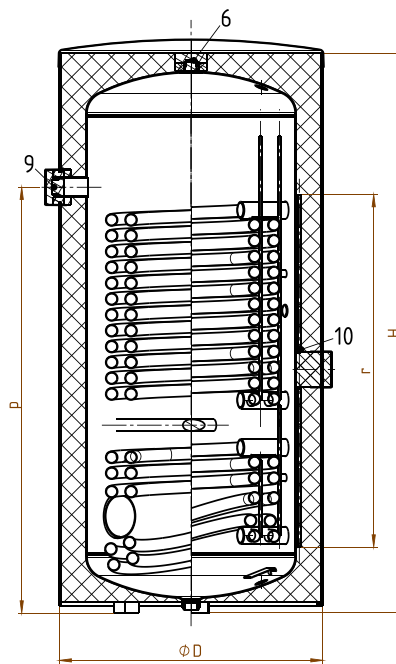

Section view A-A

Section view B-B

Section view C-C

Ohne Abdeckung dargestellt/  
Shown without cover

D	1065 mm
H	2087 mm
a	391 mm
c	106 mm
d	850 mm
h	1962 mm
j	301 mm
k	1173 mm
m	1483 mm
n	1905 mm
p	1547 mm
r	1002 mm
s	1149 mm

1	R 1 1/4"
10	16 mm
2	R 1 1/4"
4	R 3/4"
5	R 1 1/4"
8	DN180
9	G 1 1/2"

Thinking solutions.

Unterliegt nicht dem Änderungsdienst / Not subject to change management		Maßstab / Scale: unmaßstäblich unmeasured	Format / Size: A4
Revision 19/06/2026	Storatherm Aqua Heat Pump AH 1000/1_C weiß – Pdf_drawing_7845900		