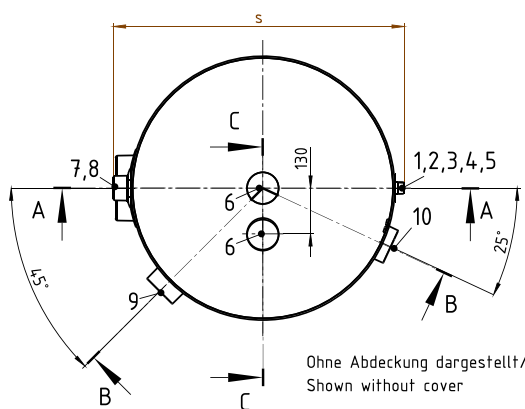

Section view A-A

Section view B-B

Section view C-C

Ohne Abdeckung dargestellt/  
Shown without cover

D	1065 mm
H	2087 mm
a	391 mm
c	106 mm
d	850 mm
h	1962 mm
j	301 mm
k	1173 mm
m	1483 mm
n	1905 mm
p	1547 mm
r	1002 mm
s	1149 mm

1	R 1 1/4"
10	16 mm
2	R 1 1/4"
4	R 3/4"
5	R 1 1/4"
8	DN180
9	G 1 1/2"

Thinking solutions.

Unterliegt nicht dem Änderungsdienst / Not subject to change management		Maßstab / Scale: unmaßstäblich unmeasured	Format / Size: A4
Revision 19/06/2026	Storatherm Aqua Heat Pump AH 1000/1_C weiß – Pdf_drawing_7845900		