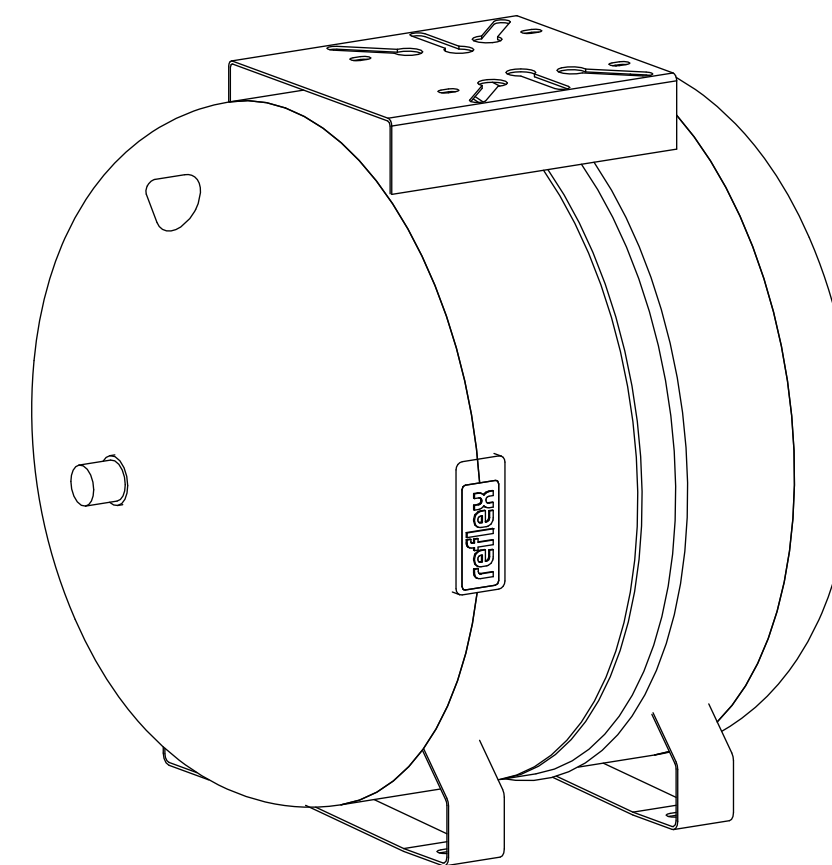

Side view

Front view

Isometric view

Top view

Unterliegt nicht dem Änderungsdienst/ Not subject to change management	Maßstab/ Scale: 1:5	Format/ Size: A2
Revision 04.05.2016	Reflex HW 80 10bar – 7200340	