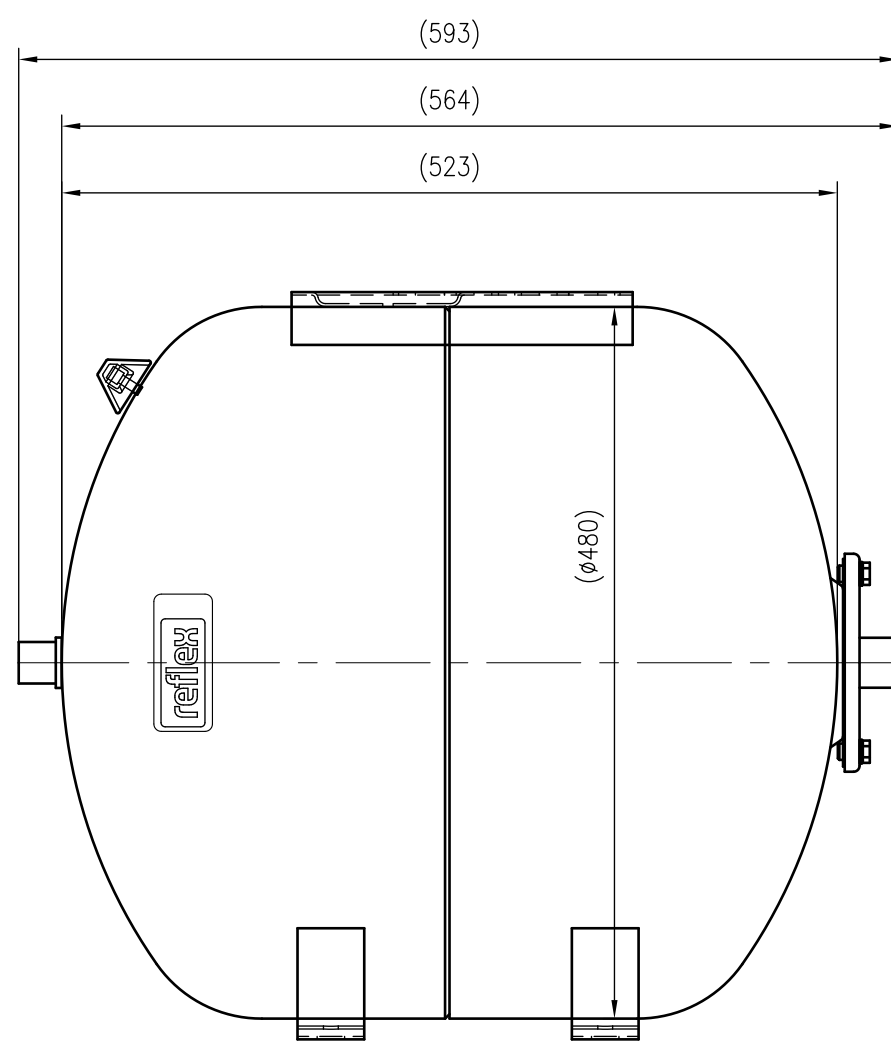

Side view

Front view

Isometric view

Top view

Unterliegt nicht dem Änderungsdienst/ Not subject to change management	Maßstab/ Scale: 1:5	Format/ Size: A2
Revision 04.05.2016	Reflex HW 80 10bar – 7200340	