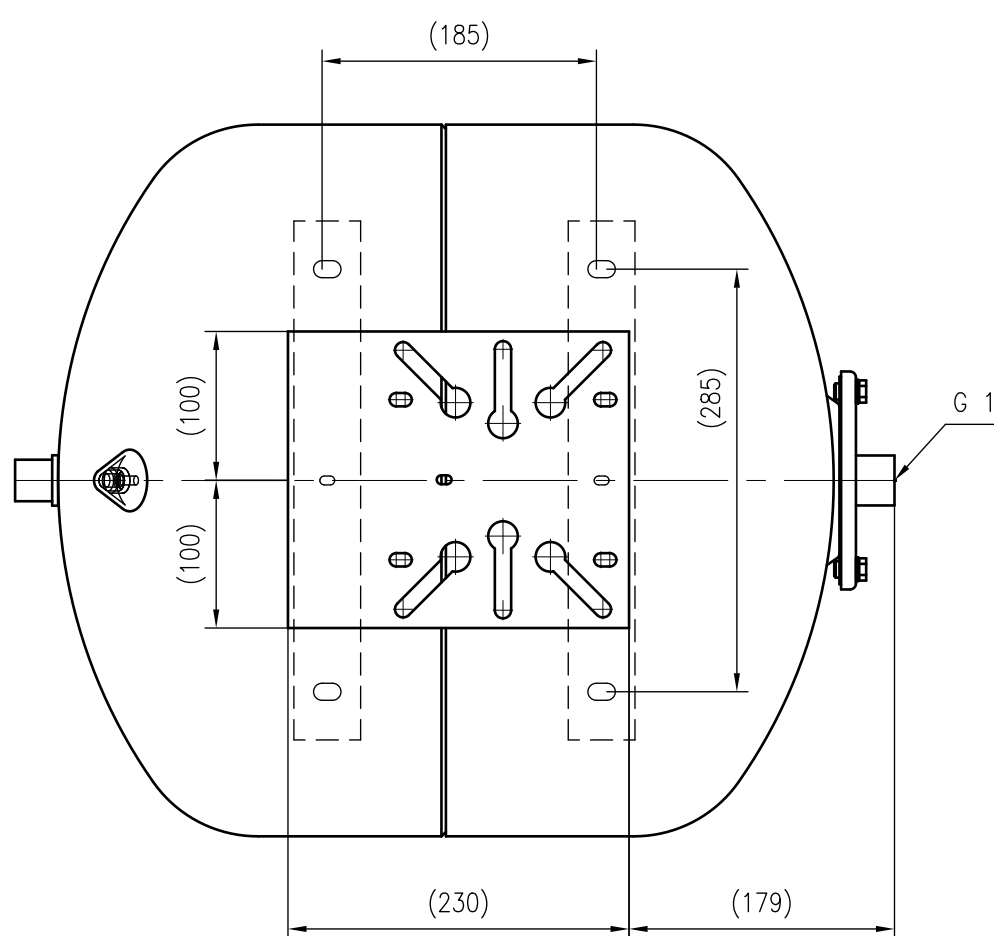

Side view

Front view

Isometric view

Top view

Unterliegt nicht dem Änderungsdienst/ Not subject to change management	Maßstab/ Scale: 1:5	Format/ Size: A2
Revision 04.05.2016	Reflex HW 80 10bar – 7200340	