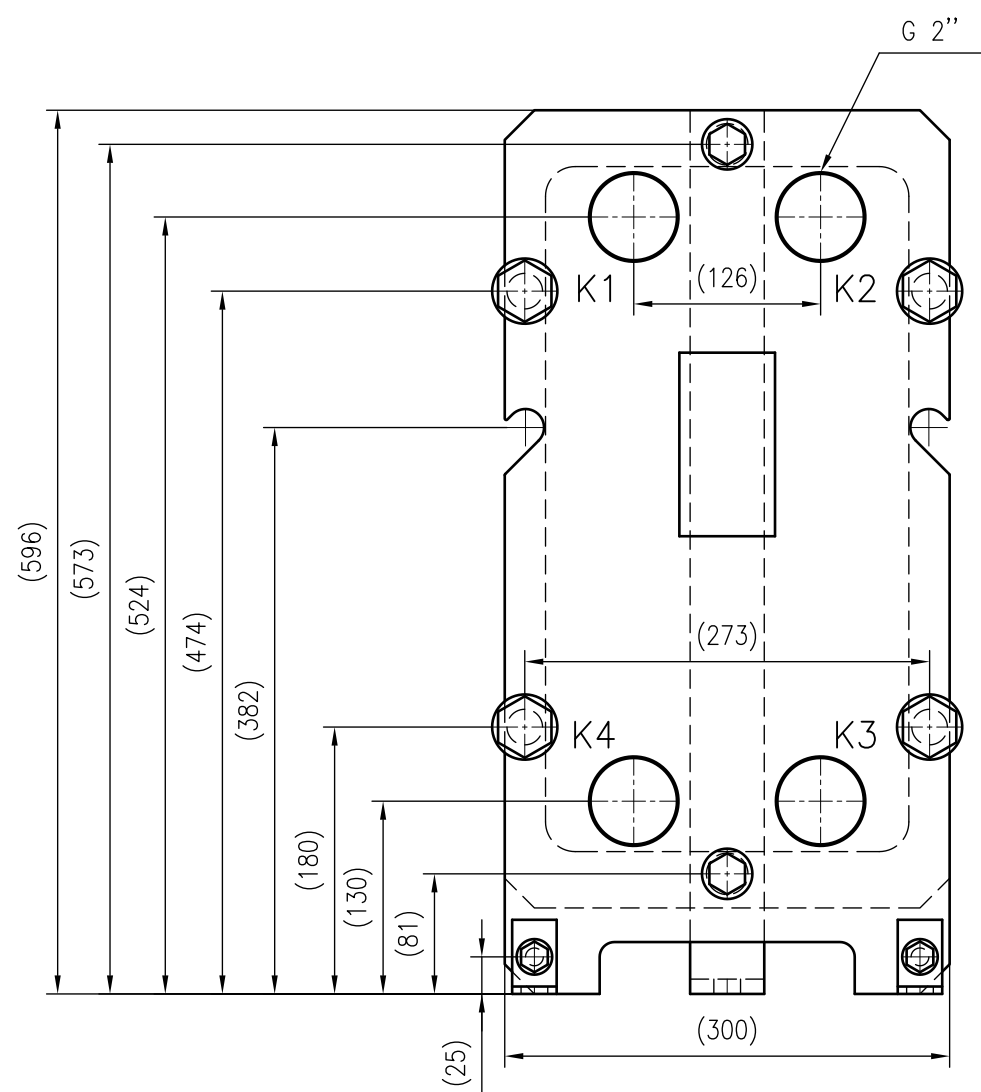

Side view

Front view

Isometric view

Top view

Unterliegt nicht dem Änderungsdienst/ Not subject to change management	Maßstab/ Scale: 1:5	Format/ Size: A2
Revision 27.07.2020	Longtherm RMG-07-20-P16 - 8121700	