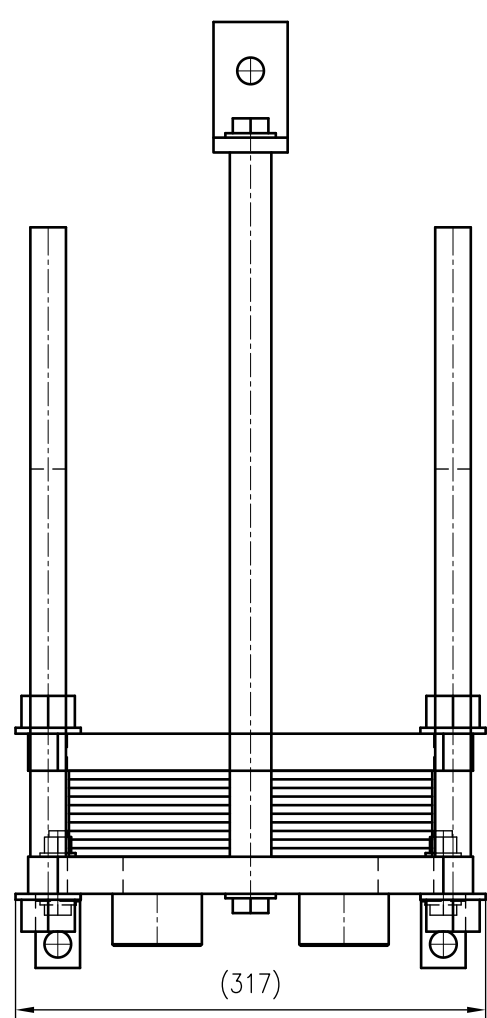

Side view

Front view

Isometric view

Top view

Unterliegt nicht dem Änderungsdienst/ Not subject to change management	Maßstab/ Scale: 1:5	Format/ Size: A2
Revision 27.07.2020	Longtherm RMG-07-20-P16 - 8121700	