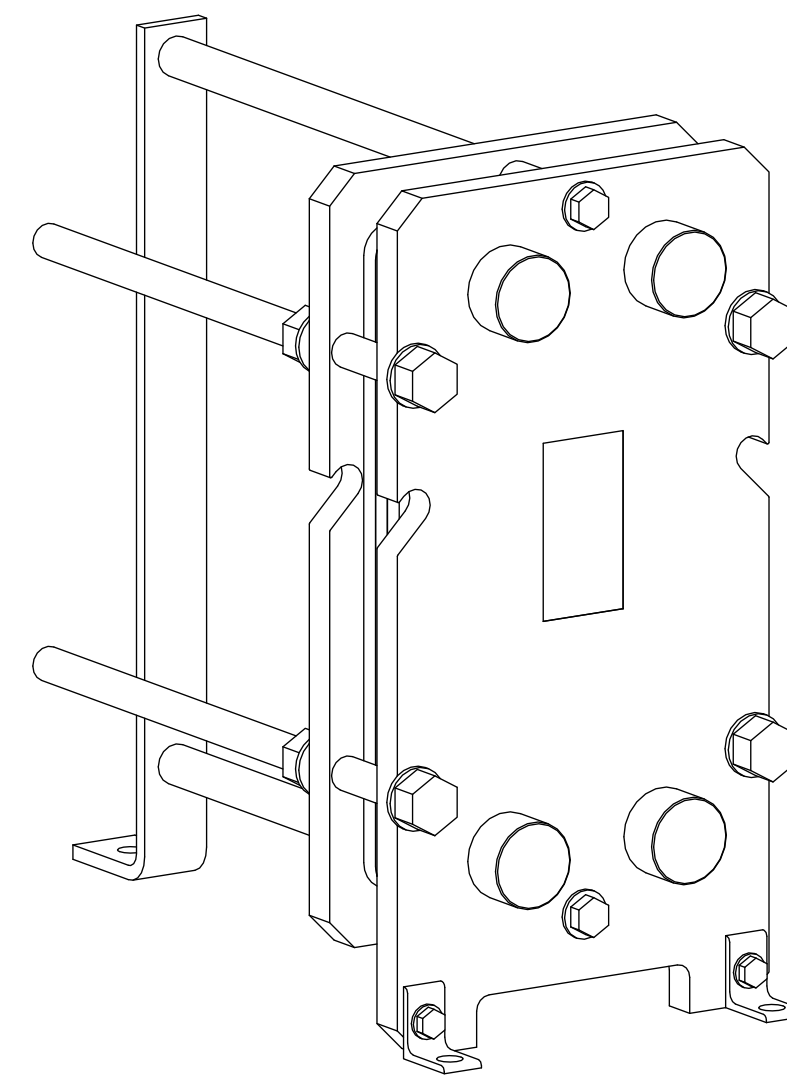

Side view

Front view

Isometric view

Top view

Unterliegt nicht dem Änderungsdienst/ Not subject to change management	Maßstab/ Scale: 1:5	Format/ Size: A2
Revision 27.07.2020	Longtherm RMG-07-20-P16 - 8121700	