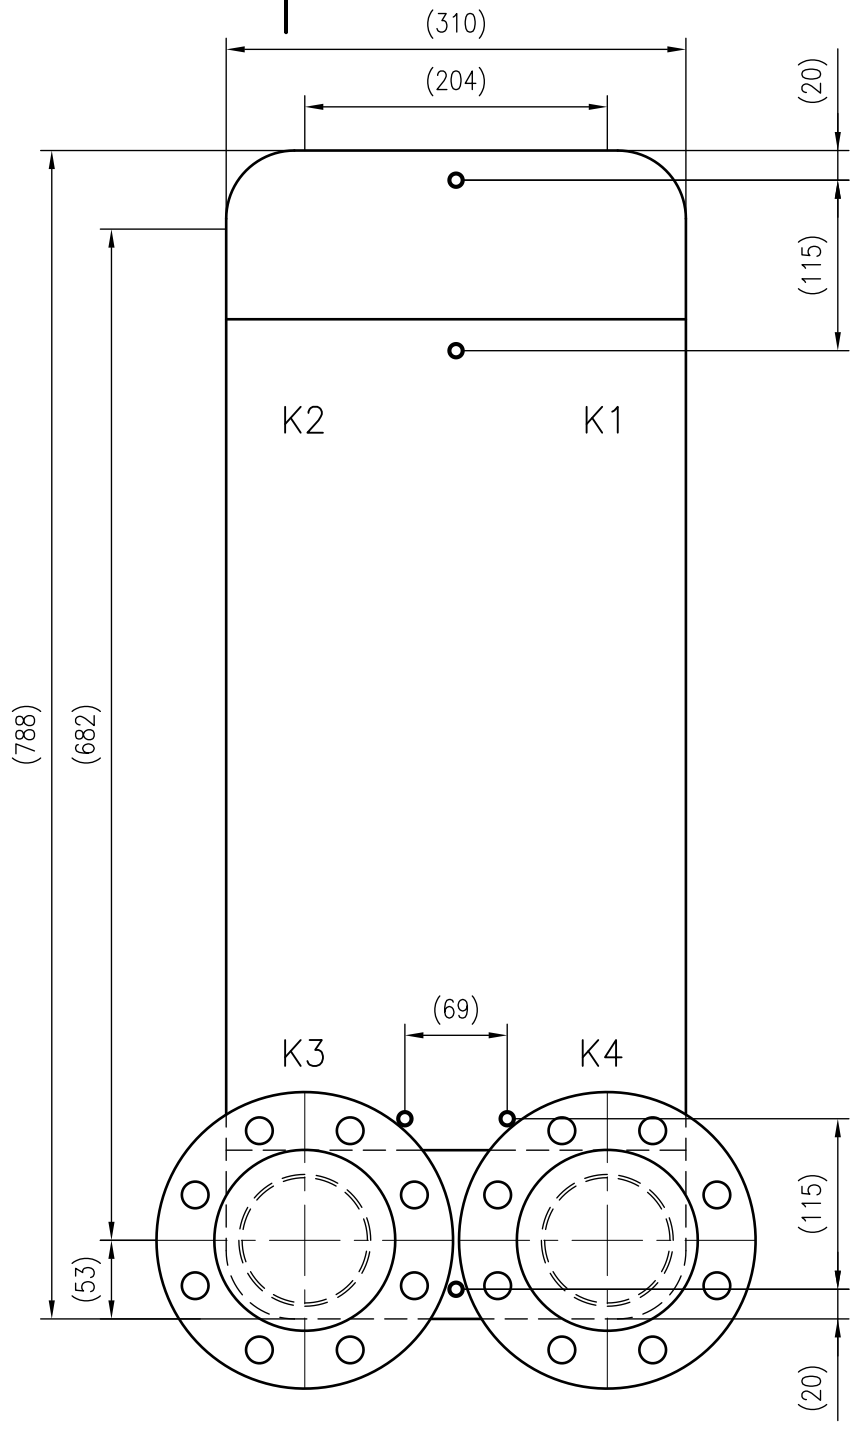

Side view

Front view

Isometric view

Top view

Unterliegt nicht dem Änderungsdienst/ Not subject to change management		Maßstab/ Scale: 1:5	Format/ Size: A2
Revision 27.08.2020	Longtherm RLB-235-2-160-P25 - 8055600		