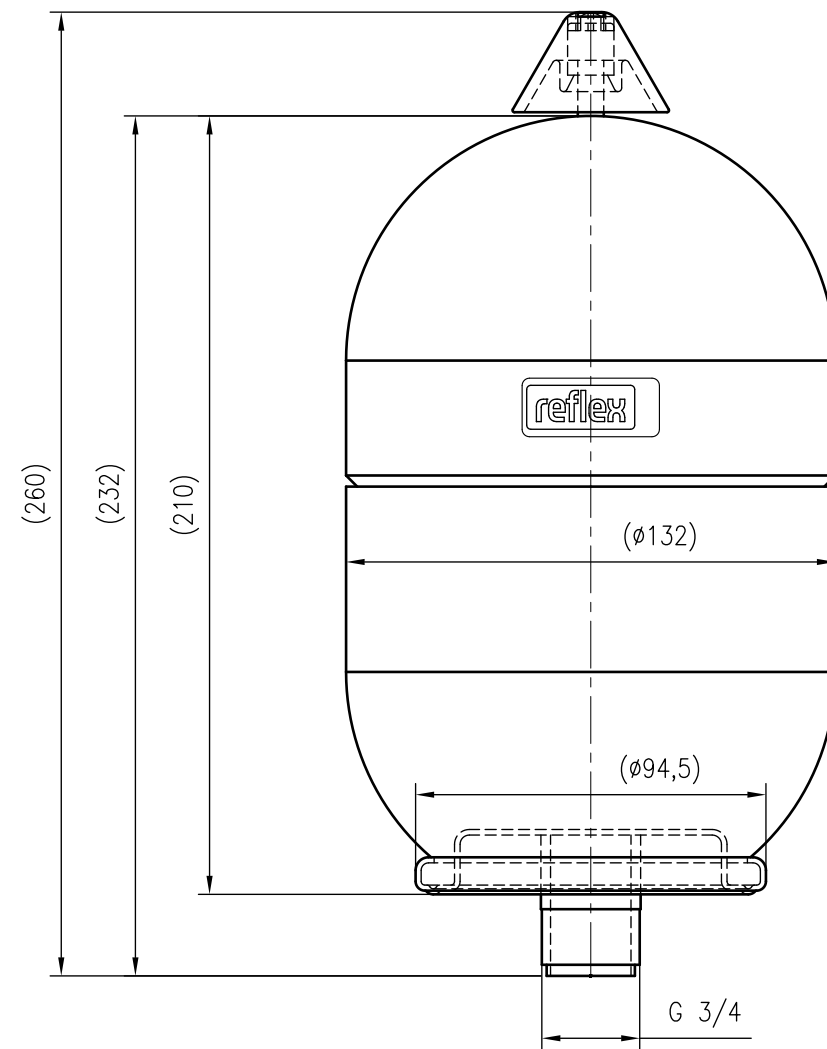

Side view

Front view

Isometric view

Top view

Unterliegt nicht dem Änderungsdienst/ Not subject to change management	Maßstab/ Scale: 1:2	Format/ Size: A2
Revision 05.12.2022	Reflex S2 10bar gray – 8707700	