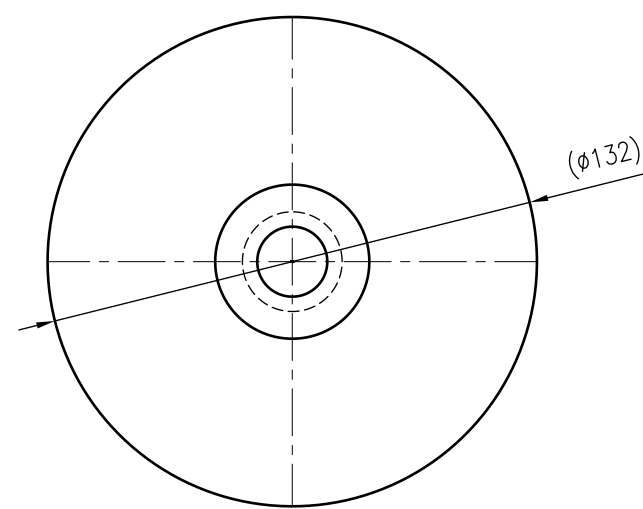

Side view

Front view

Isometric view

Top view

Unterliegt nicht dem Änderungsdienst/ Not subject to change management	Maßstab/ Scale: 1:2	Format/ Size: A2
Revision 05.12.2022	Reflex S2 10bar gray – 8707700	