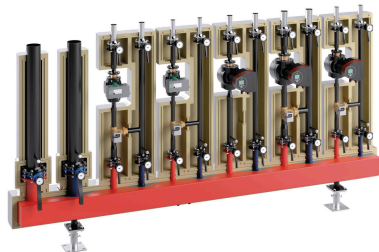

Kompaktný rozdeľovač 180/110 pre SINUS ProfiFixx systém, 14 hrdlá, 6 bar, 110 °C

Číslo výrobku: 4209439

reflex

Thinking solutions.

Vlastnosti

Typ	180/110
Materiál	S235
Počet okruhov spotrebičov	6 St.
Počet hrdiel	14 St.
Prevádzková teplota	-10 °C - 110 °C
Prevádzkový pretlak	0 bar - 6 bar
Max. prípojka okruhu spotrebiča	do DN100
Druh prípojky	Príruba
Max. objemový prietok	17,2 m ³ /h
Výkon pri ΔT 20 °K	400,00 kW
Max. prípojka okruhu generátora	do DN100
Veľkosť komory	180/110
Dĺžka	4310 mm
Hrúbka steny	4,0 mm
Hmotnosť v kg/lfdm	20,5 kg/lfdm

popis

Kombinované rozdeľovače a zberače pozostávajúce zo štvorhrannej rúrky s komorami z čierneho oceľového plechu S235 usporiadanými vedľa seba a rozdelenými sí-nusovou priečkou.

Umožňuje priestorovo úsporné a prehľadné usporiadanie príslušných vykurovacích alebo chladiacich okruhov. Pripojovací kus navrhnutý ako závitové alebo prírubové pripojenie. Rovnomerná výška pripojenia uzatváracích ventilov. Pripojovacie hrdlá v prívodnej a vratnej komore sú štandardom.

Komponent je z výroby 100% otestovaný na tesnosť a natretý základnou farbou.