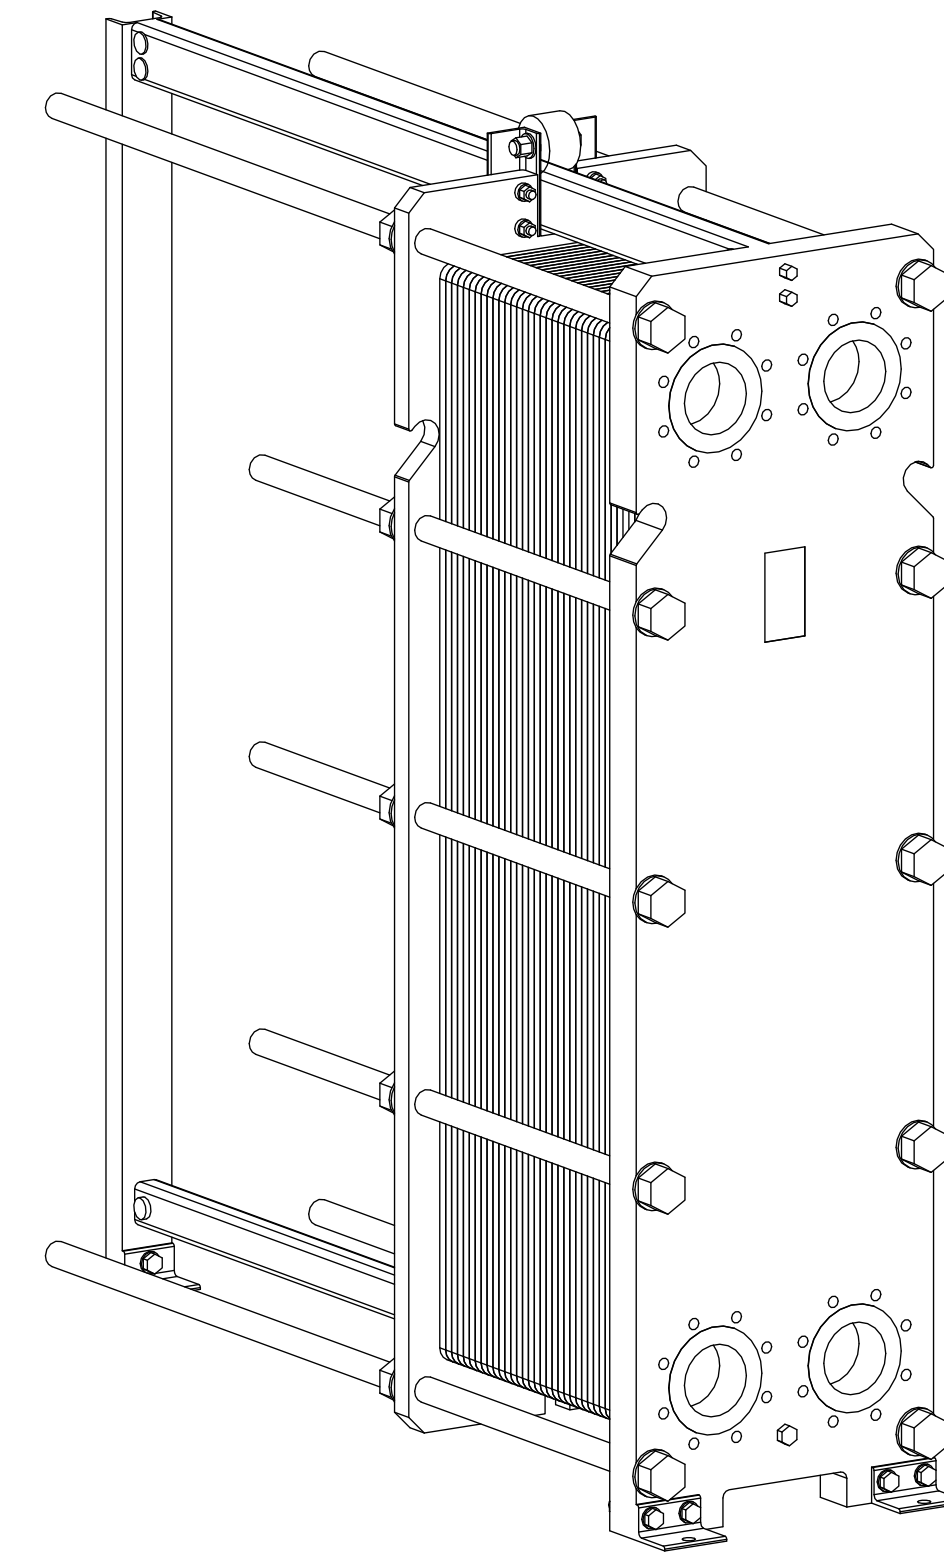

Side view

Front view

Isometric view

Top view

Unterliegt nicht dem Änderungsdienst/  
Not subject to change management

Maßstab/  
Scale: 1:10

Format/  
Size: A2

Revision  
03.03.2023

Longtherm RMG-51-170 - 8128200