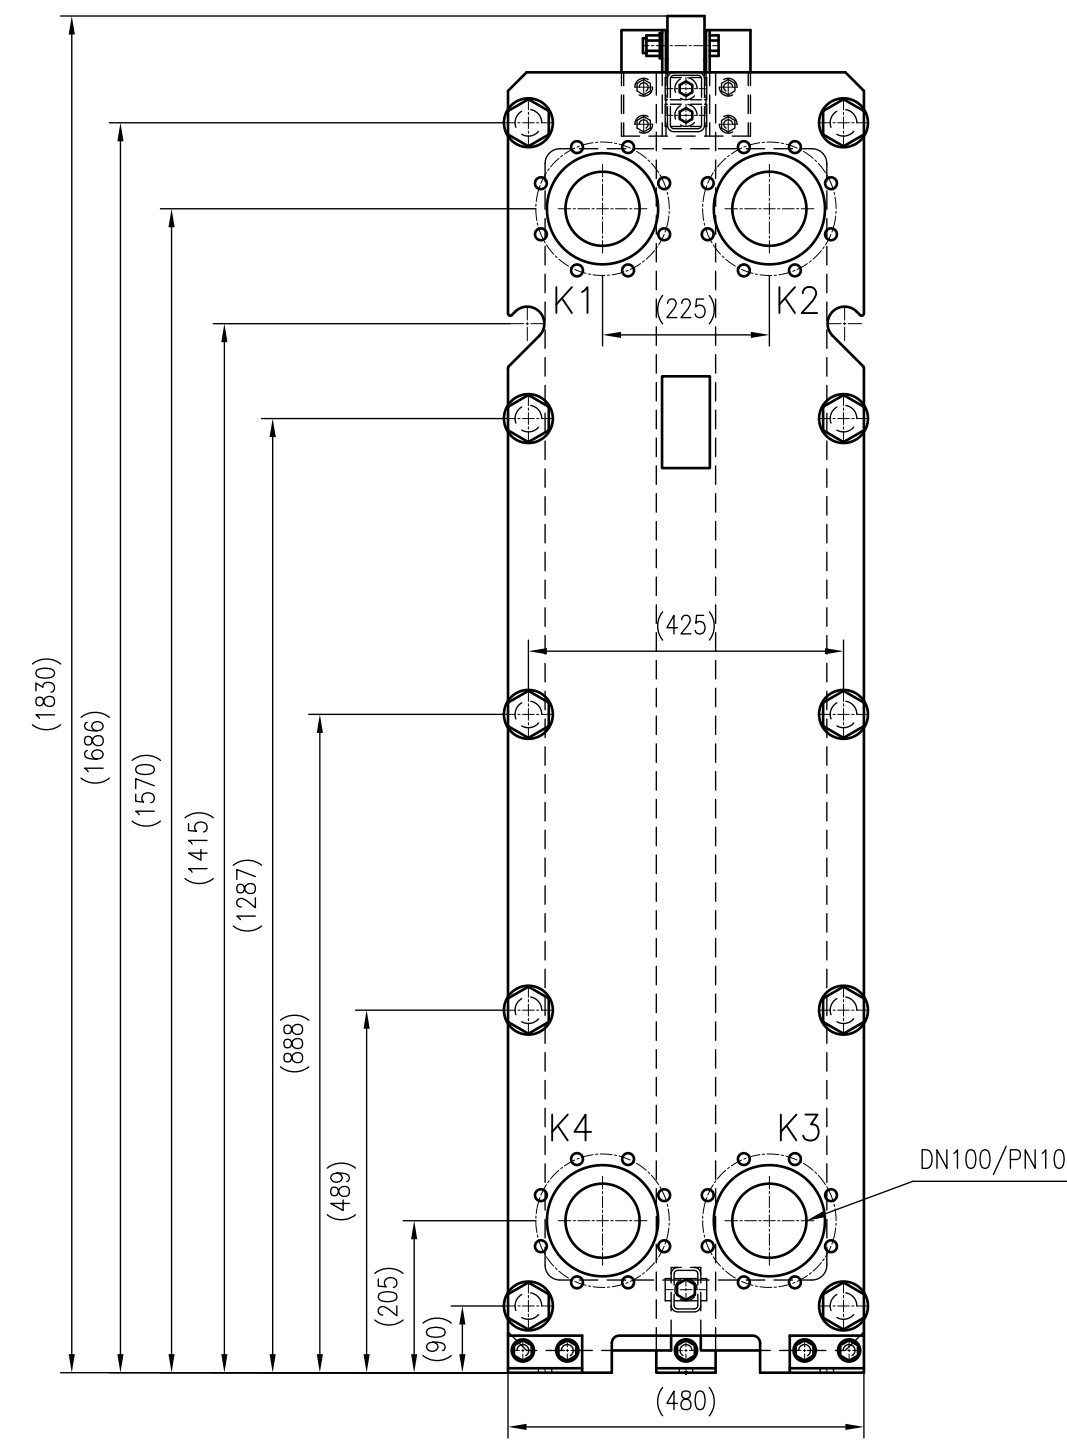

Side view

Front view

Isometric view

Top view

Unterliegt nicht dem Änderungsdienst/  
Not subject to change management

Maßstab/  
Scale: 1:10

Format/  
Size: A2

Revision  
03.03.2023

Longtherm RMG-51-170 - 8128200