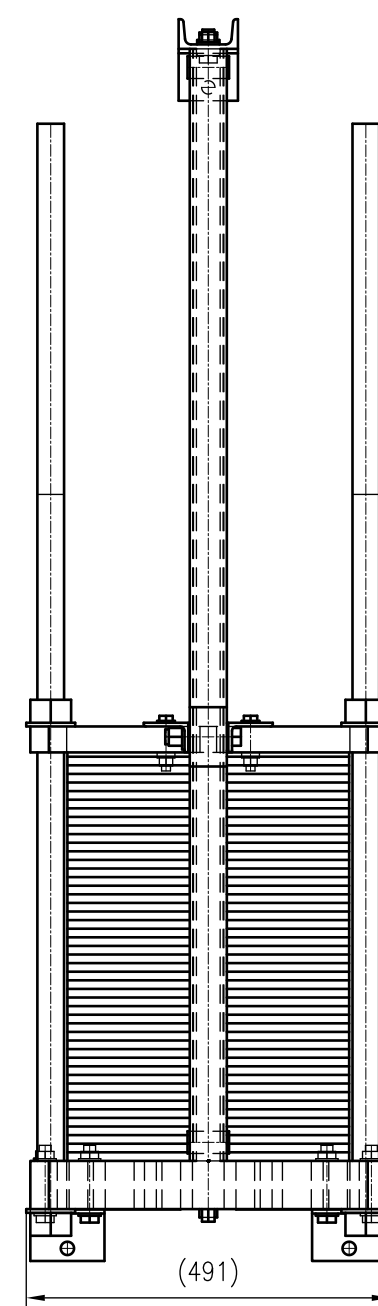

Side view

Front view

Isometric view

Top view

Unterliegt nicht dem Änderungsdienst/  
Not subject to change management

Maßstab/  
Scale: 1:10

Format/  
Size: A2

Revision  
03.03.2023

Longtherm RMG-51-170 - 8128200