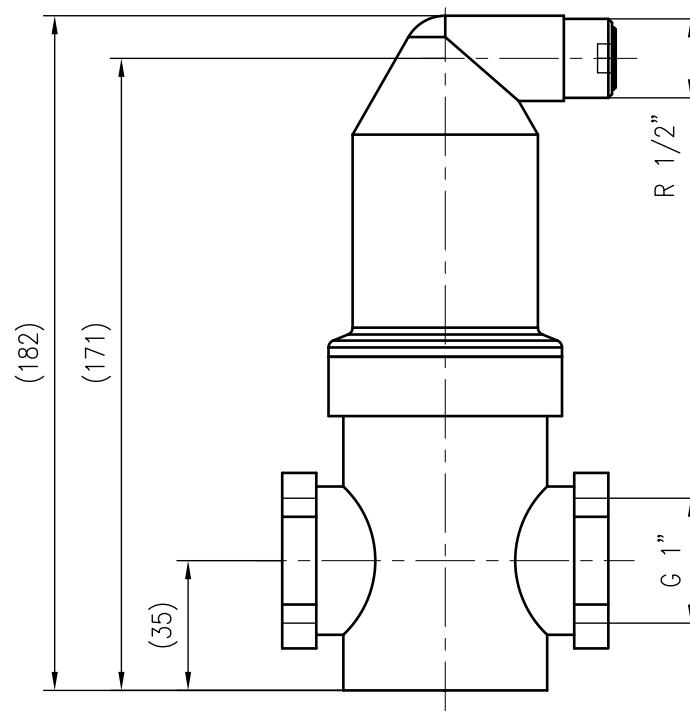

Side view

Front view

Isometric view

Top view

Unterliegt nicht dem Änderungsdienst/ Not subject to change management		Maßstab/ Scale: 1:2	Format/ Size: A3
Revision 22.08.2018	Exvoid A1 – 9251020		