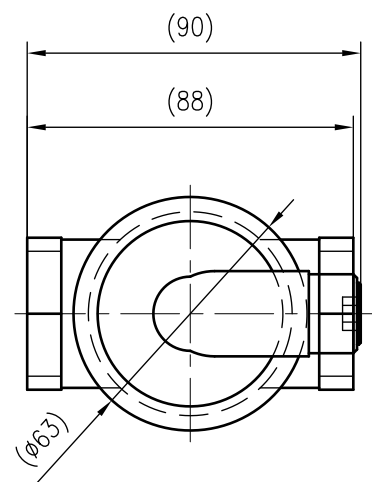

Side view

Front view

Isometric view

Top view

Unterliegt nicht dem Änderungsdienst/ Not subject to change management		Maßstab/ Scale: 1:2	Format/ Size: A3
Revision 22.08.2018	Exvoid A1 – 9251020		