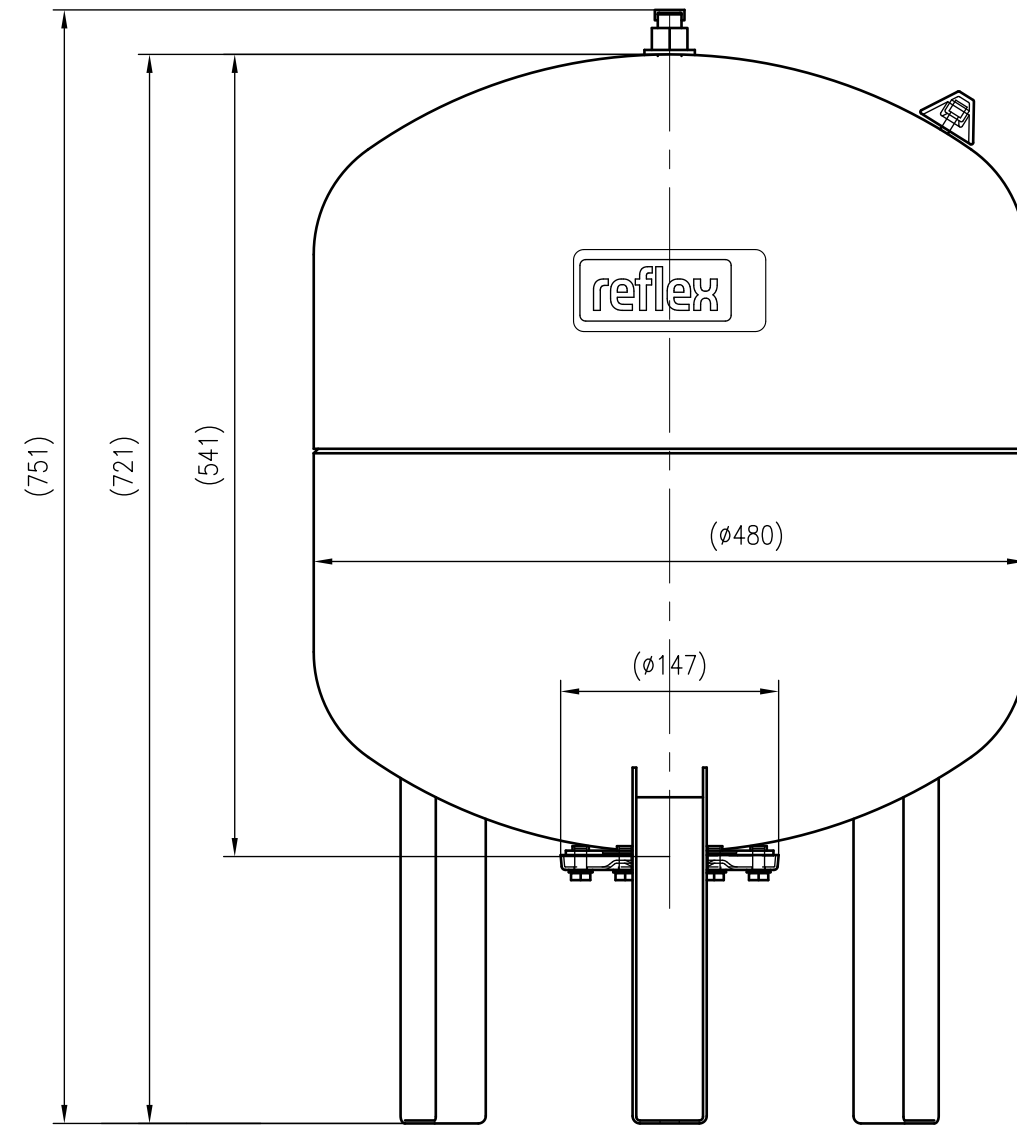

Side view

Front view

Isometric view

Top view

Unterliegt nicht dem Änderungsdienst/ Not subject to change management		Maßstab/ Scale: 1:5	Format/ Size: A2
Revision 21.06.2023	Refix DE 80 10bar - 7306500		