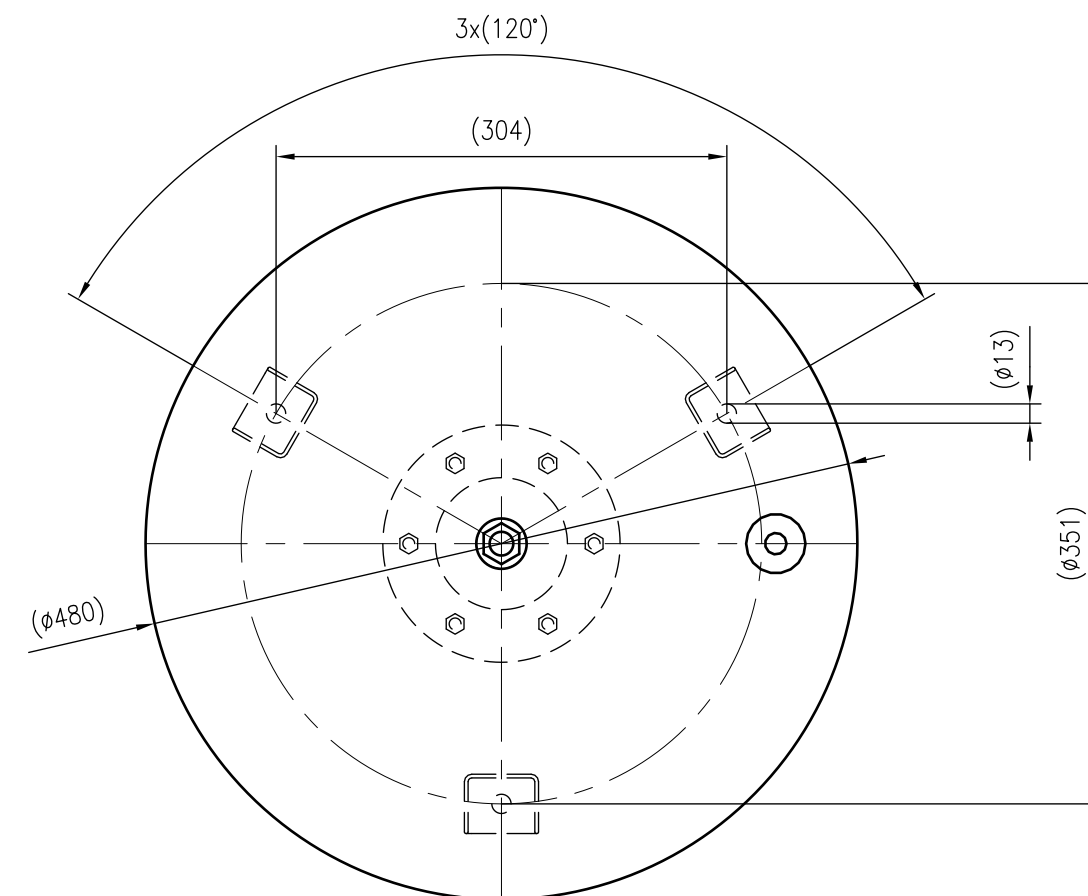

Side view

Front view

Isometric view

Top view

Unterliegt nicht dem Änderungsdienst/ Not subject to change management		Maßstab/ Scale: 1:5	Format/ Size: A2
Revision 21.06.2023	Refix DE 80 10bar - 7306500		