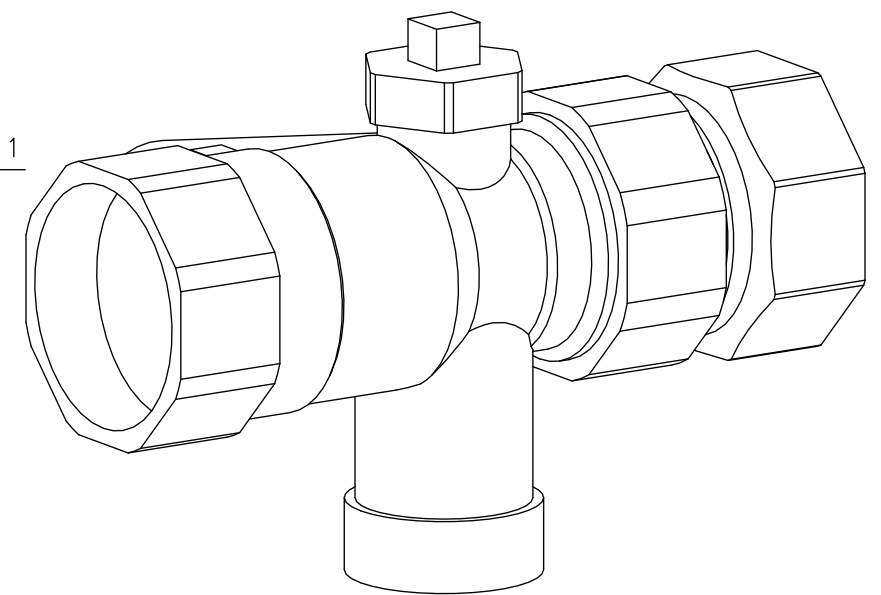

Side view

Front view

Isometric view

Top view

Unterliegt nicht dem Änderungsdienst/ Not subject to change management		Maßstab/ Scale: 1:1	Format/ Size: A3
Revision 22.07.2025	Lockshield valve SU G1x1 – 7613100		