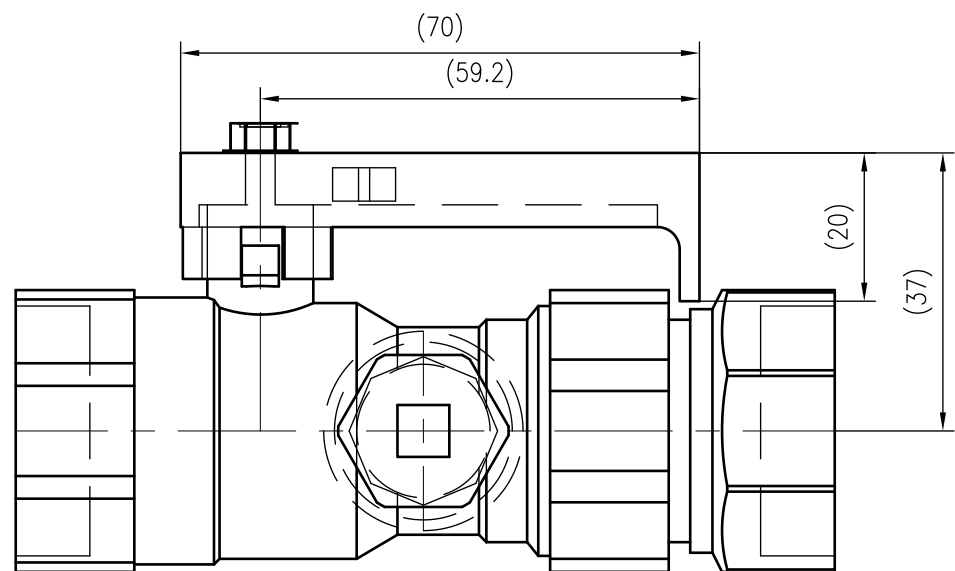

Side view

Front view

Isometric view

Top view

Unterliegt nicht dem Änderungsdienst/ Not subject to change management		Maßstab/ Scale: 1:1	Format/ Size: A3
Revision 22.07.2025	Lockshield valve SU G1x1 – 7613100		