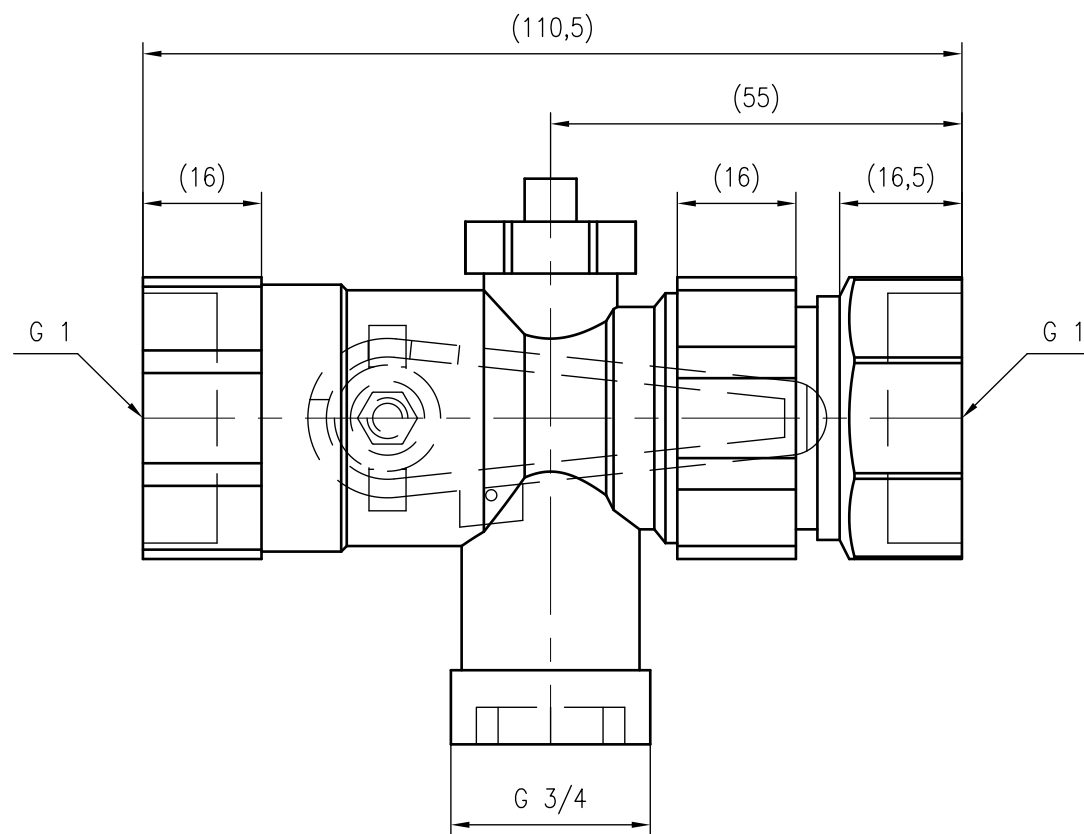

Side view

Front view

Isometric view

Top view

Unterliegt nicht dem Änderungsdienst/ Not subject to change management		Maßstab/ Scale: 1:1	Format/ Size: A3
Revision 22.07.2025	Lockshield valve SU G1x1 – 7613100		