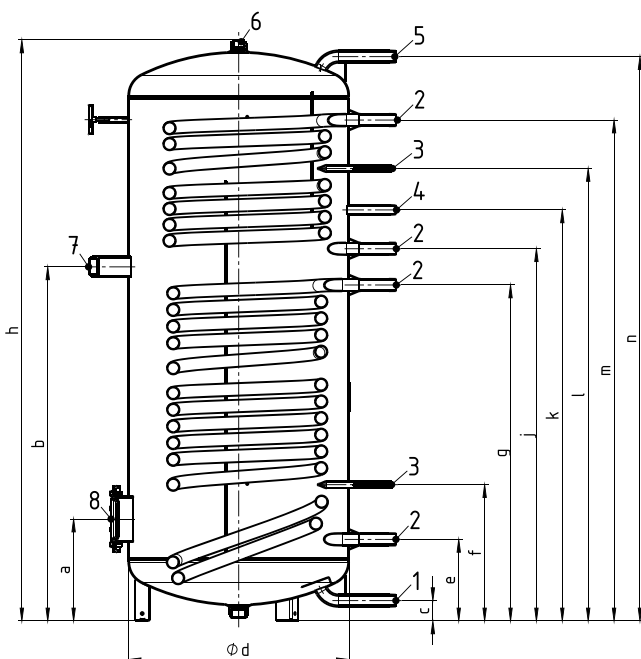

Section view A-A

Section view B-B

H	1260 mm
a	325 mm
b	687 mm
c	90 mm
d	500 mm
e	255 mm
f	339 mm
g	637 mm
h	1222 mm
j	737 mm
k	547 mm
l	868 mm
m	998 mm
n	1194 mm
p	650 mm
r	747 mm

1	R 1"
2	R 1"
3	16 mm
4	R 3/4"
5	R 1"
7	G 1 1/2"
8	DN110

Thinking solutions.

Unterliegt nicht dem Änderungsdienst / Not subject to change management	Maßstab / Scale: unmaßstäblich unmeasured	Format / Size: A4
Revision 19/06/2026	Storatherm Aqua Solar AF 200/2_A weiß – Pdf_drawing_7355600	