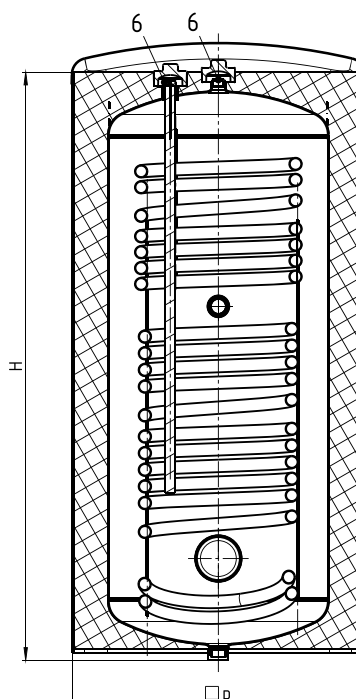

Section view A-A

Section view B-B

H	1260 mm
a	325 mm
b	687 mm
c	90 mm
d	500 mm
e	255 mm
f	339 mm
g	637 mm
h	1222 mm
j	737 mm
k	547 mm
l	868 mm
m	998 mm
n	1194 mm
p	650 mm
r	747 mm

1	R 1"
2	R 1"
3	16 mm
4	R 3/4"
5	R 1"
7	G 1 1/2"
8	DN110

Thinking solutions.

Unterliegt nicht dem Änderungsdienst / Not subject to change management	Maßstab / Scale: unmaßstäblich unmeasured	Format / Size: A4
Revision 19/06/2026	Storatherm Aqua Solar AF 200/2_A weiß – Pdf_drawing_7355600	