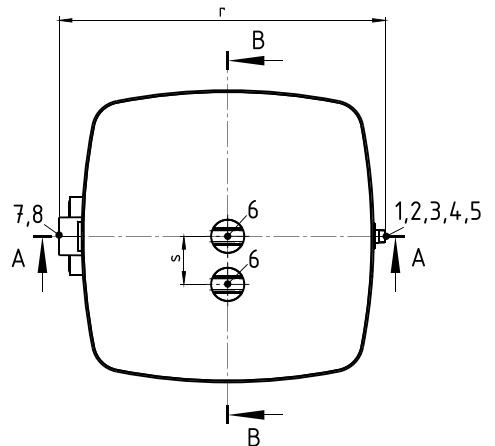

Section view A-A

Section view B-B

H	1260 mm
a	325 mm
b	687 mm
c	90 mm
d	500 mm
e	255 mm
f	339 mm
g	637 mm
h	1222 mm
j	737 mm
k	547 mm
l	868 mm
m	998 mm
n	1194 mm
p	650 mm
r	747 mm

1	R 1"
2	R 1"
3	16 mm
4	R 3/4"
5	R 1"
7	G 1 1/2"
8	DN110

Thinking solutions.

Unterliegt nicht dem Änderungsdienst / Not subject to change management	Maßstab / Scale: unmaßstäblich unmeasured	Format / Size: A4
Revision 19/06/2026	Storatherm Aqua Solar AF 200/2_A weiß – Pdf_drawing_7355600	