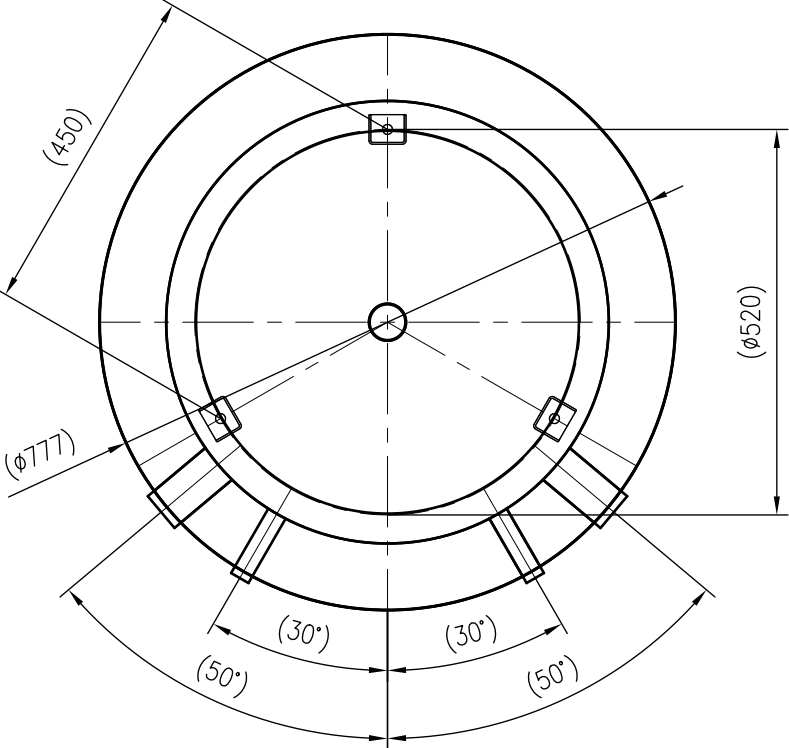

Side view

Front view

Isometric view

Top view

Unterliegt nicht dem Änderungsdienst/ Not subject to change management		Maßstab/ Scale: 1:10	Format/ Size: A2
Revision 23.08.2016	Storatherm Heat HF 500 1_C silver – 7843300		