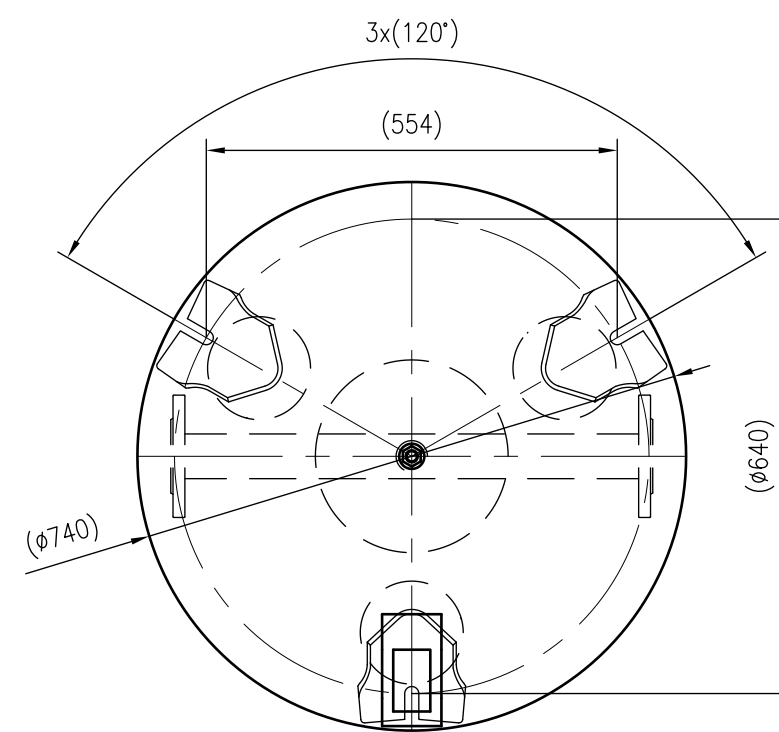

Side view

Front view

Isometric view

Top view

|   |                              |                     |
|---|------------------------------|---------------------|
| Unterliegt nicht dem Änderungsdienst/<br>Not subject to change management | Maßstab/<br>Scale: 1:10      | Format/<br>Size: A2 |
| Revision<br>14.07.2022  | Refix DT 400 16bar – 7370400 |                     |