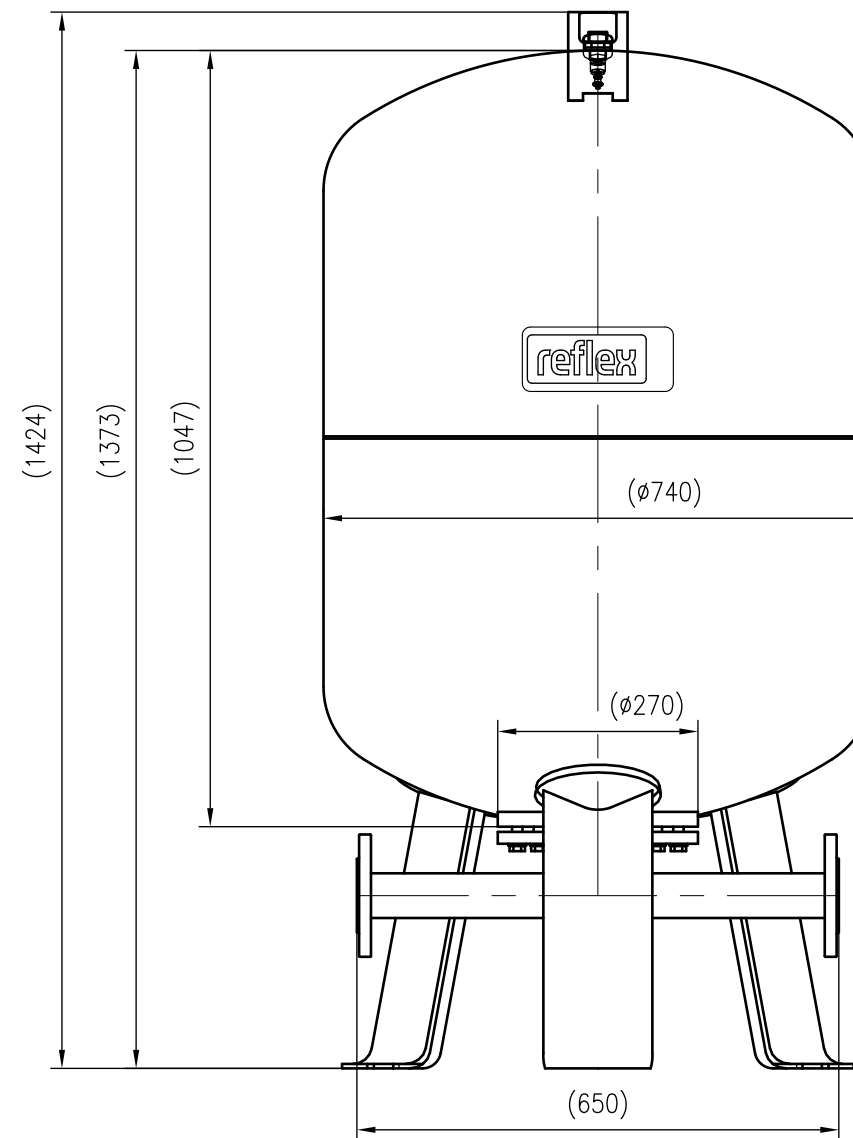

Side view

Front view

Isometric view

Top view

|   |                              |                     |
|---|------------------------------|---------------------|
| Unterliegt nicht dem Änderungsdienst/<br>Not subject to change management | Maßstab/<br>Scale: 1:10      | Format/<br>Size: A2 |
| Revision<br>14.07.2022  | Refix DT 400 16bar – 7370400 |                     |