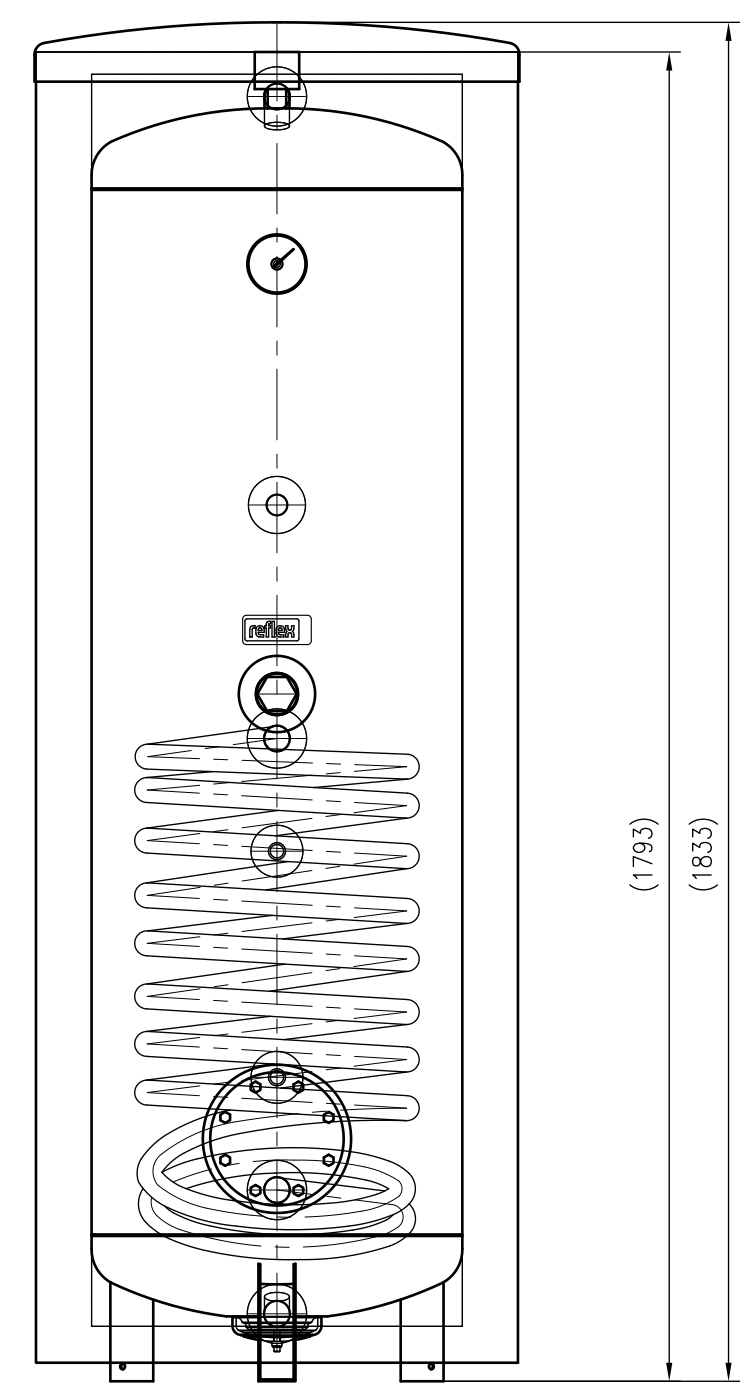

Side view

Front view

Isometric view

Top view

Unterliegt nicht dem Änderungsdienst/ Not subject to change management		Maßstab/ Scale: 1:10	Format/ Size: A2
Revision 17.05.2018	Storatherm Aqua Inox Al 300 1M_B silver – 7364300		