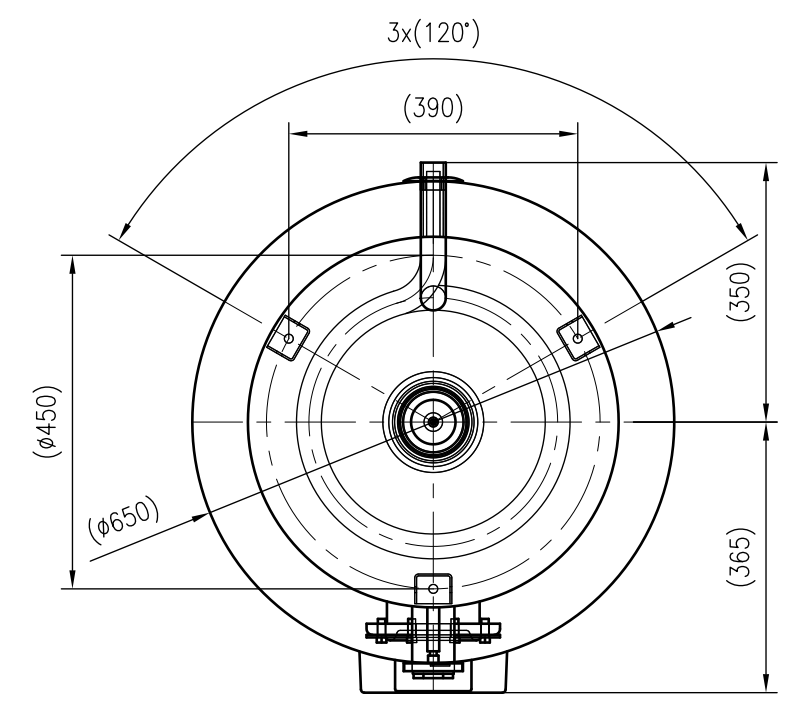

Side view

Front view

Isometric view

Top view

Unterliegt nicht dem Änderungsdienst/ Not subject to change management		Maßstab/ Scale: 1:10	Format/ Size: A2
Revision 17.05.2018	Storatherm Aqua Inox Al 300 1M_B silver – 7364300		