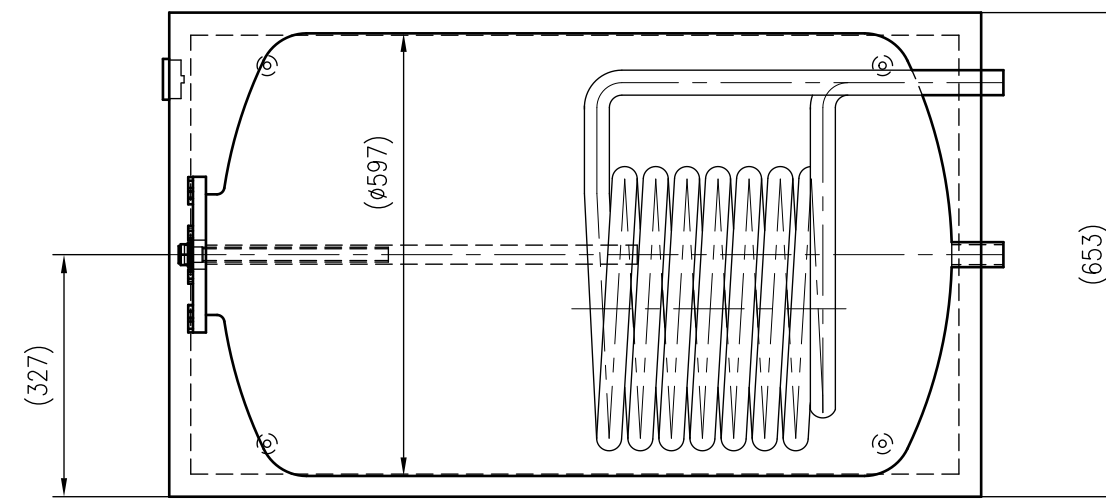

Side view

Front view

Isometric view

Top view

Unterliegt nicht dem Änderungsdienst/ Not subject to change management		Maßstab/ Scale: 1:10	Format/ Size: A2
Revision 23.08.2016	Storatherm Aqua Compact AC250 1_B silver – 7863200		