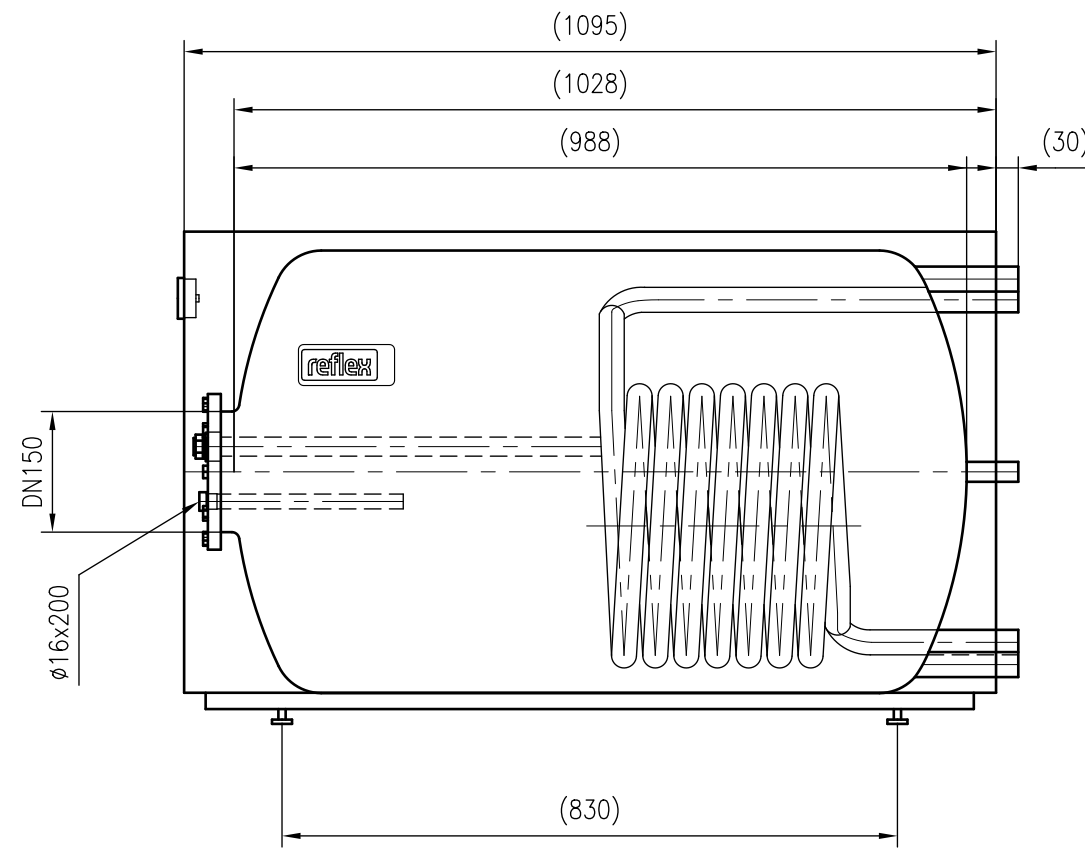

Side view

Front view

Isometric view

Top view

Unterliegt nicht dem Änderungsdienst/ Not subject to change management		Maßstab/ Scale: 1:10	Format/ Size: A2
Revision 23.08.2016	Storatherm Aqua Compact AC250 1_B silver – 7863200		