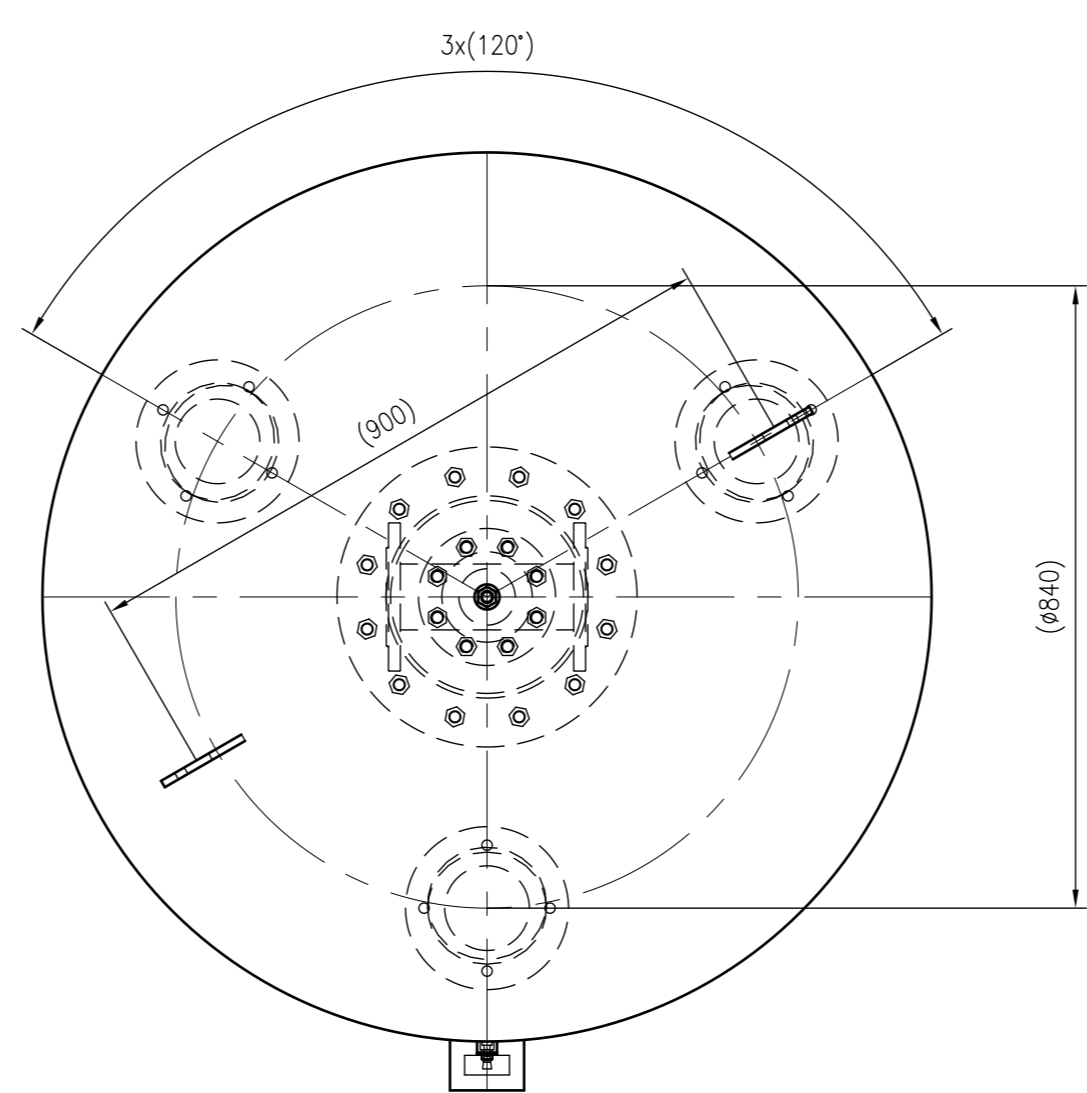

Side view

Front view

Isometric view

Top view

Unterliegt nicht dem Änderungsdienst/ Not subject to change management		Maßstab/ Scale: 1:10	Format/ Size: A1
Revision 06.03.2026	Refix DT 1500 16bar – 7339905		