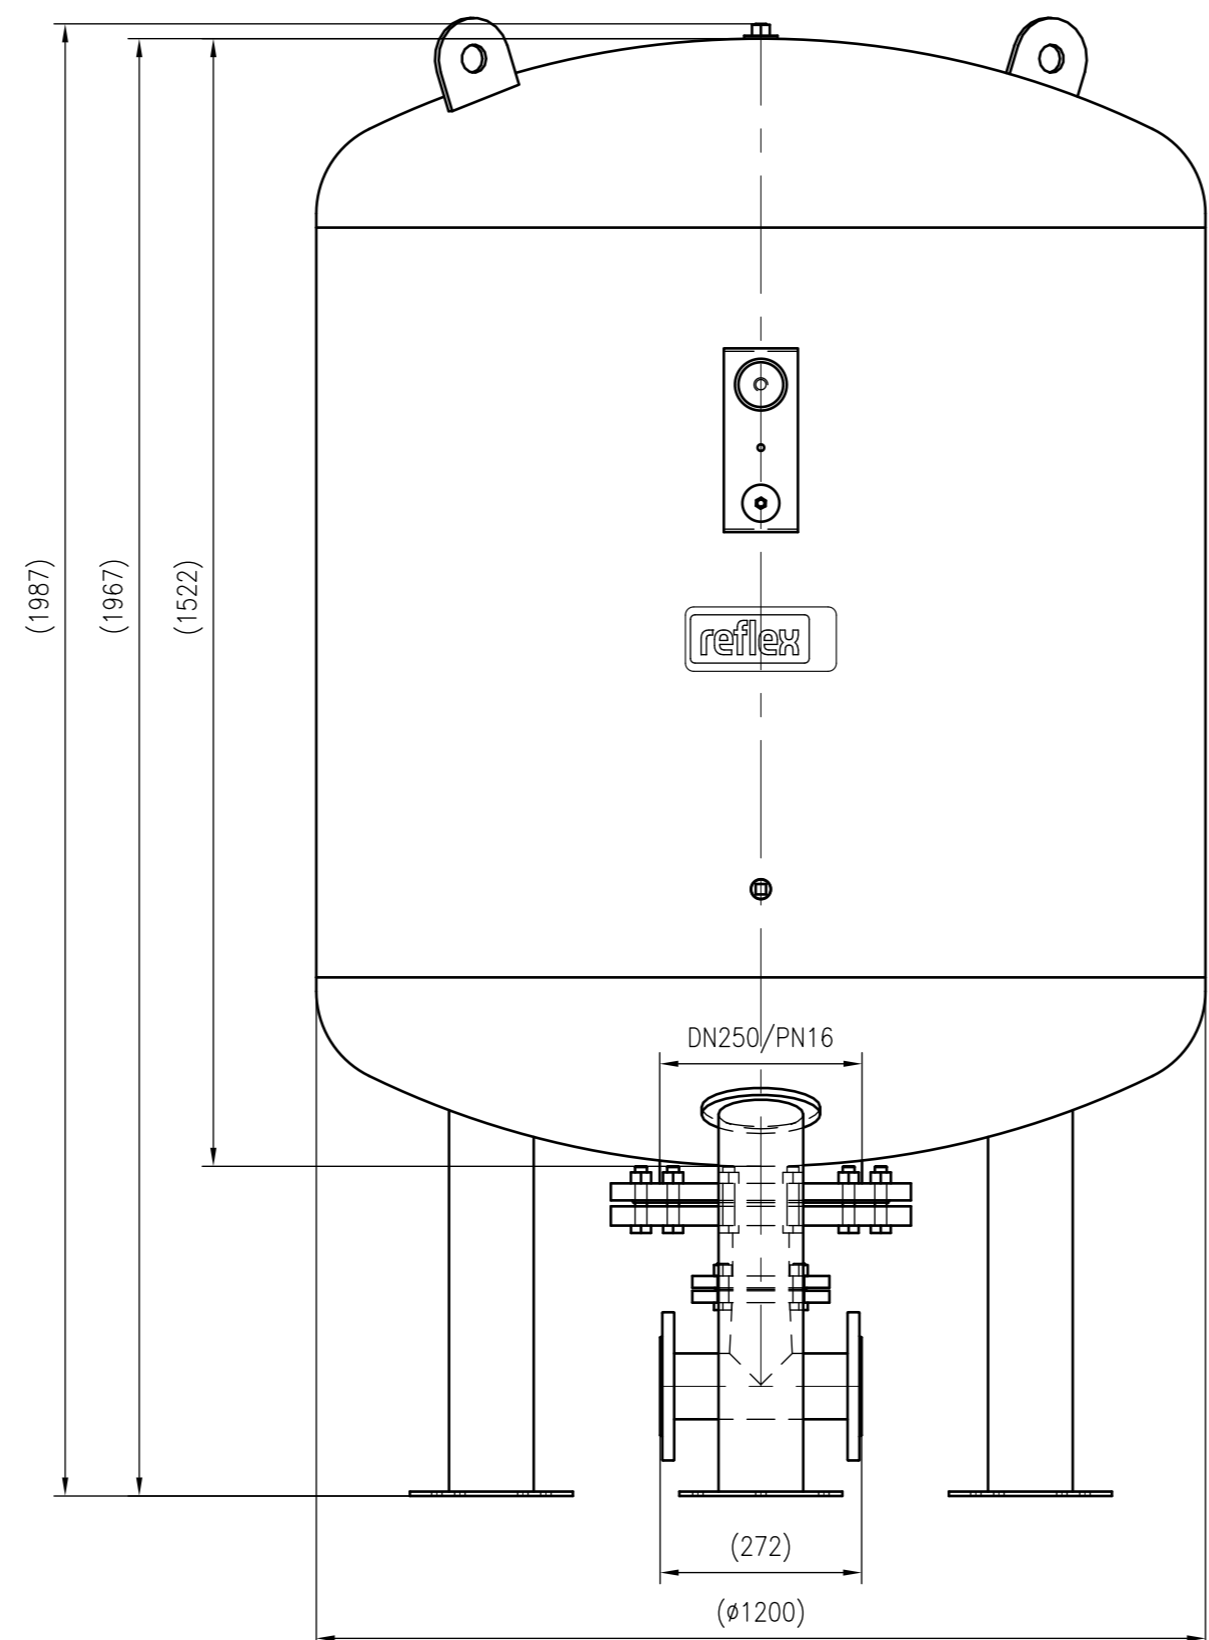

Side view

Front view

Isometric view

Top view

Unterliegt nicht dem Änderungsdienst/ Not subject to change management		Maßstab/ Scale: 1:10	Format/ Size: A1
Revision 06.03.2026	Refix DT 1500 16bar – 7339905		