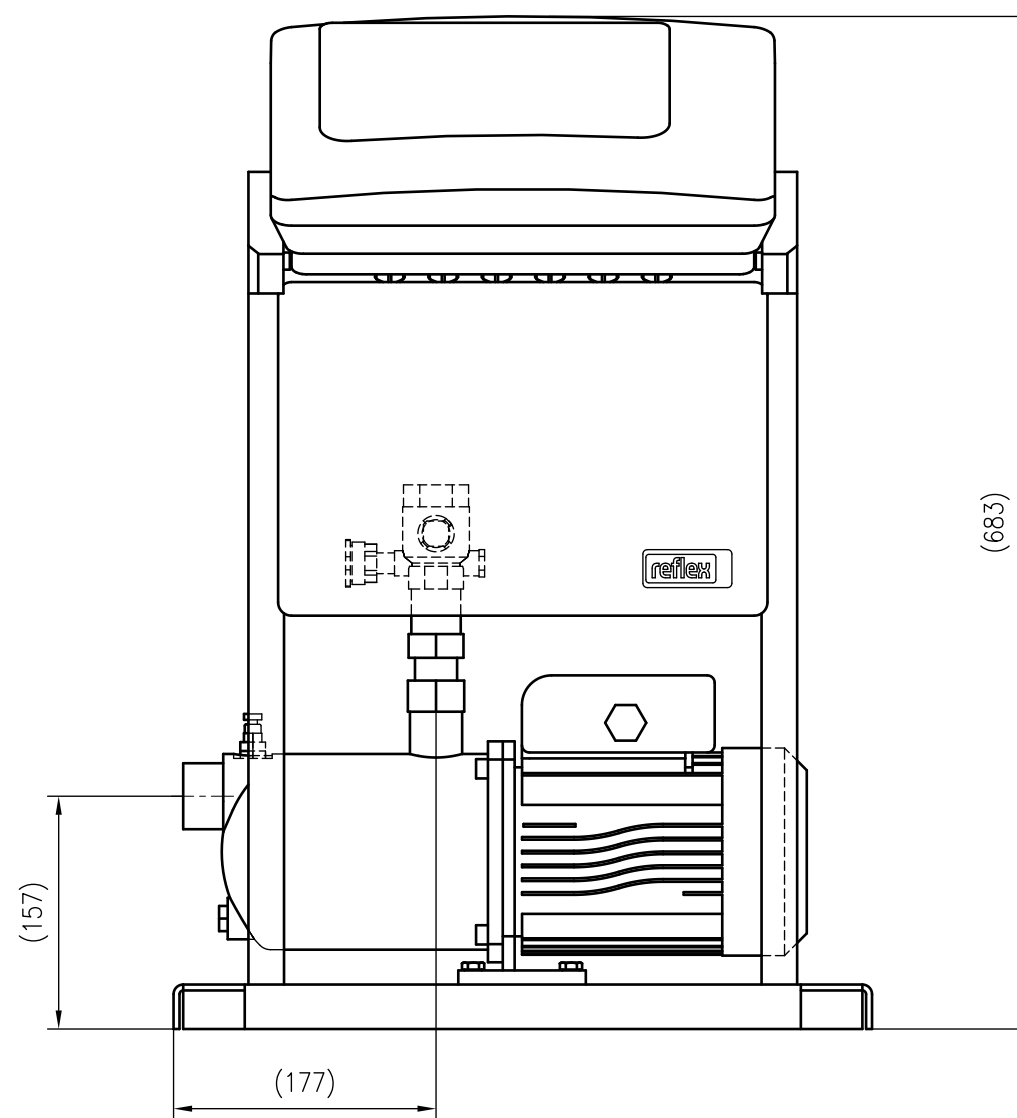

Side view

Front view

Isometric view

Top view

Unterliegt nicht dem Änderungsdienst/ Not subject to change management		Maßstab/ Scale: 1:5	Format/ Size: A2
Revision 20.05.2016	Reflex Fillcontrol Auto Glykol – 8812300		