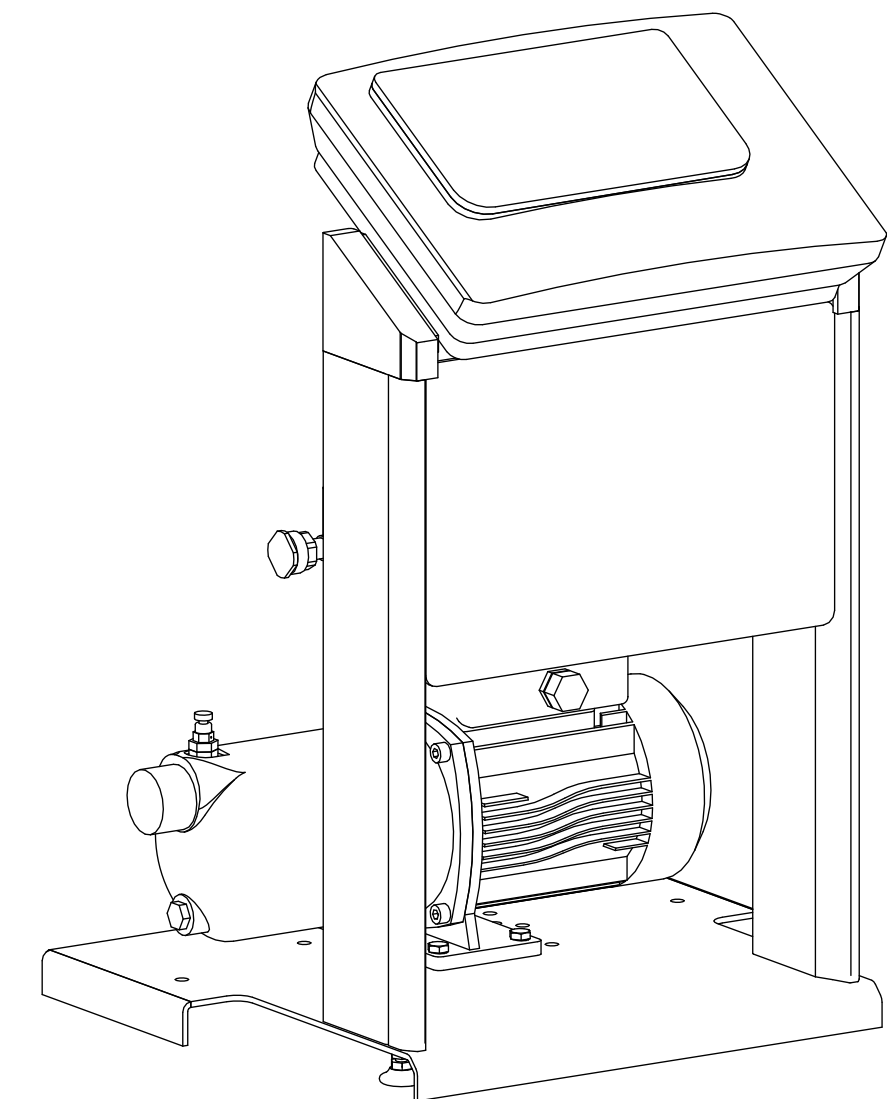

Side view

Front view

Isometric view

Top view

Unterliegt nicht dem Änderungsdienst/ Not subject to change management		Maßstab/ Scale: 1:5	Format/ Size: A2
Revision 20.05.2016	Reflex Fillcontrol Auto Glykol – 8812300		