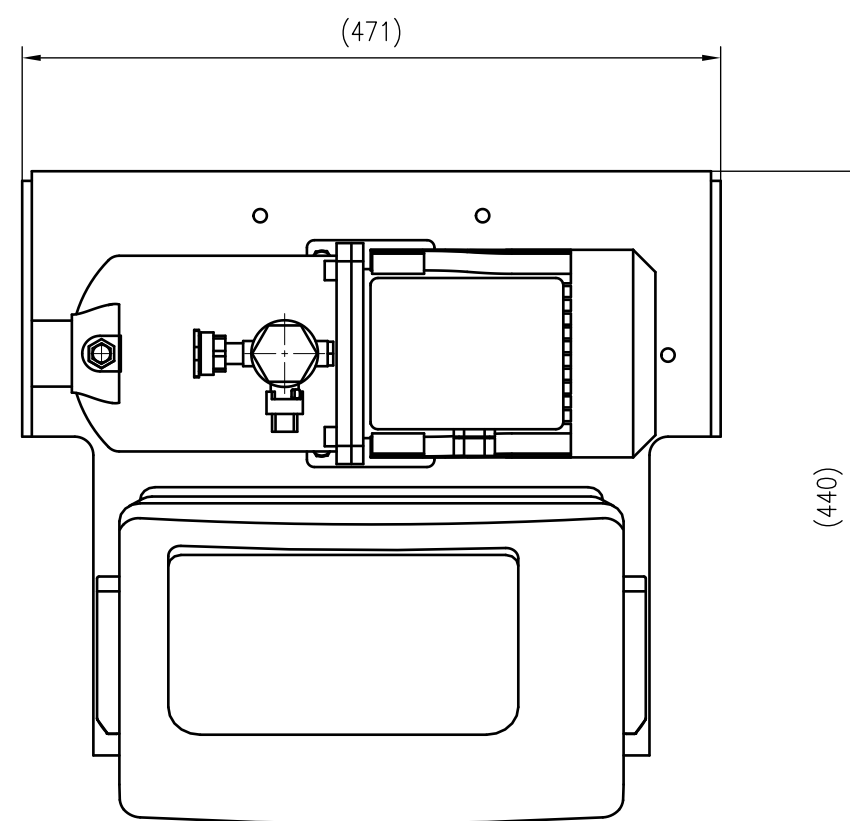

Side view

Front view

Isometric view

Top view

Unterliegt nicht dem Änderungsdienst/ Not subject to change management		Maßstab/ Scale: 1:5	Format/ Size: A2
Revision 20.05.2016	Reflex Fillcontrol Auto Glykol – 8812300		