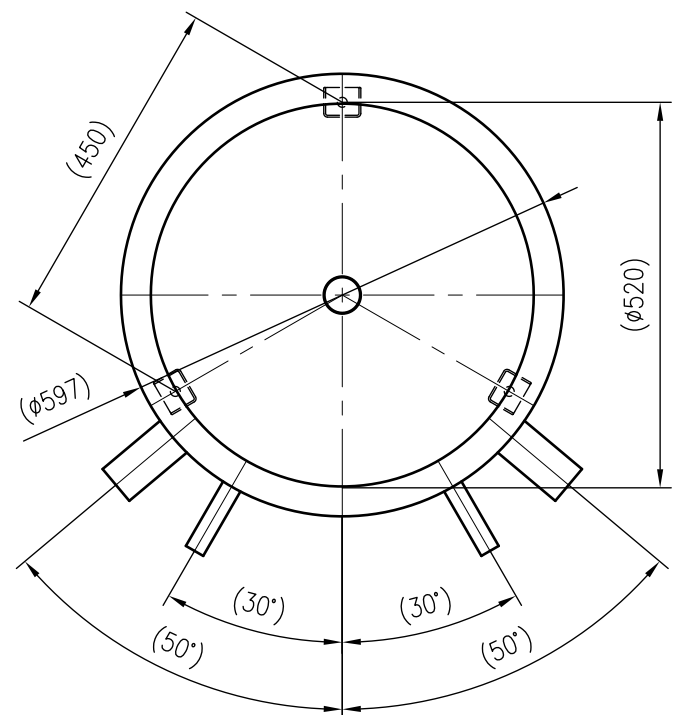

Side view

Front view

Isometric view

Top view

|   |                                   |                         |                     |
|---|-----------------------------------|-------------------------|---------------------|
| Unterliegt nicht dem Änderungsdienst/<br>Not subject to change management |                                   | Maßstab/<br>Scale: 1:10 | Format/<br>Size: A2 |
| Revision<br>03.06.2020  | Storatherm Heat H 300 1 – 7783700 |                         |                     |