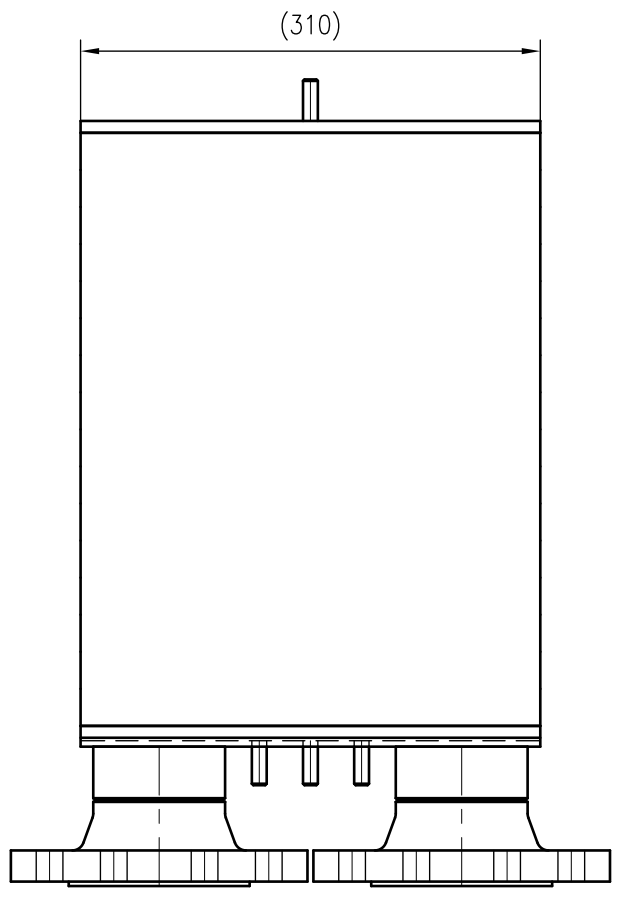

Side view

Front view

Top view

Isometric view

Unterliegt nicht dem Änderungsdienst/ Not subject to change management		Maßstab/ Scale: 1:5	Format/ Size: A2
Revision 24.05.2019	Longtherm RLB 235 160 – 8022300		