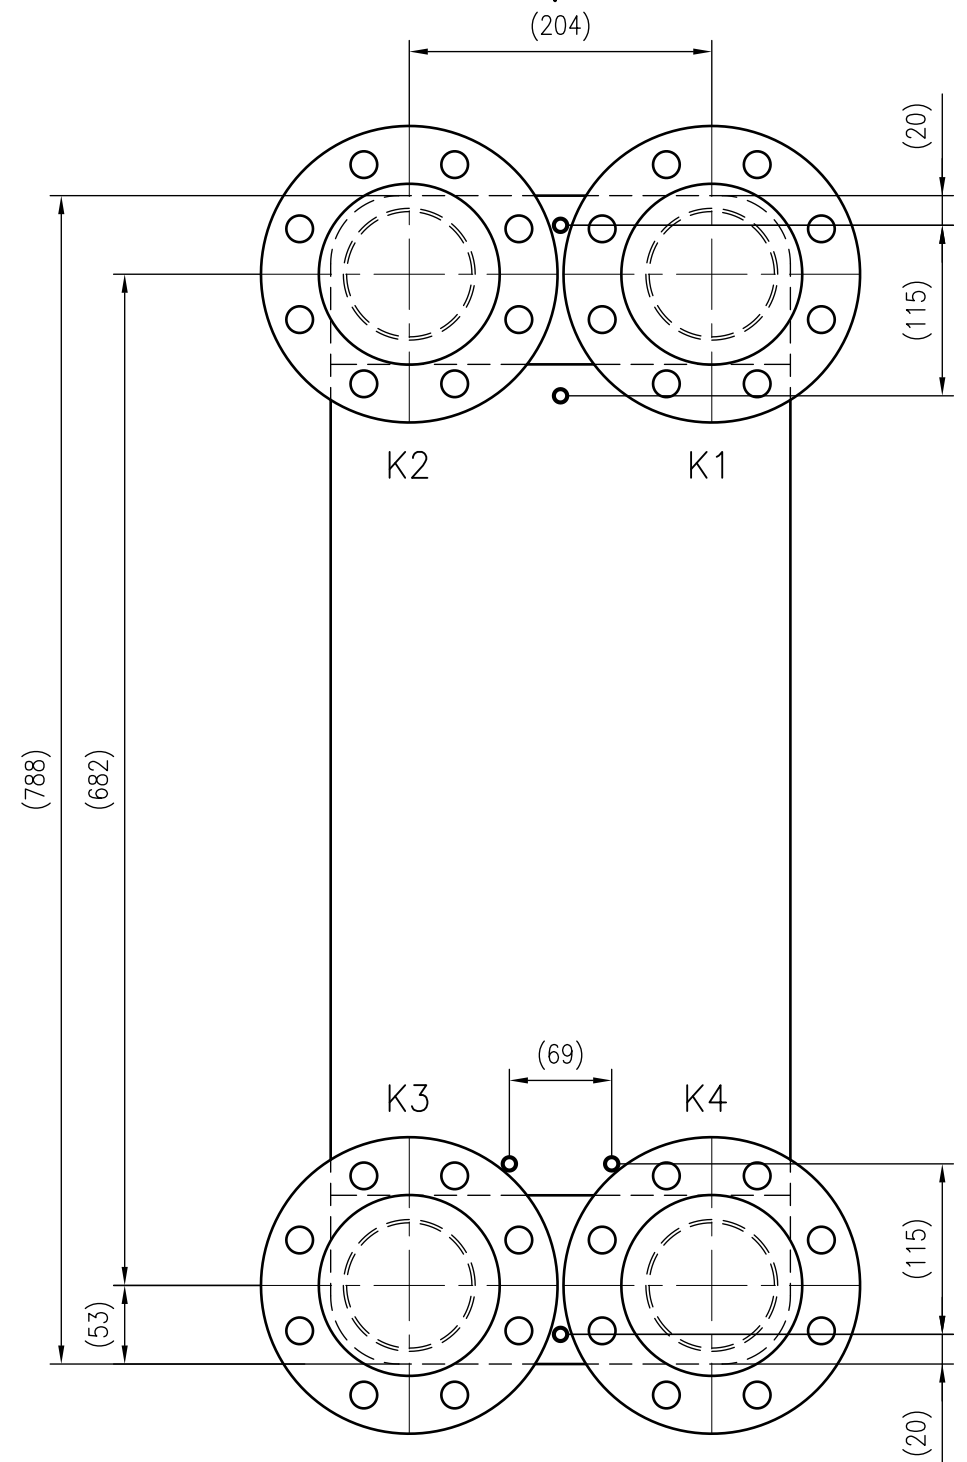

Side view

Front view

Top view

Isometric view

Unterliegt nicht dem Änderungsdienst/ Not subject to change management		Maßstab/ Scale: 1:5	Format/ Size: A2
Revision 24.05.2019	Longtherm RLB 235 160 – 8022300		