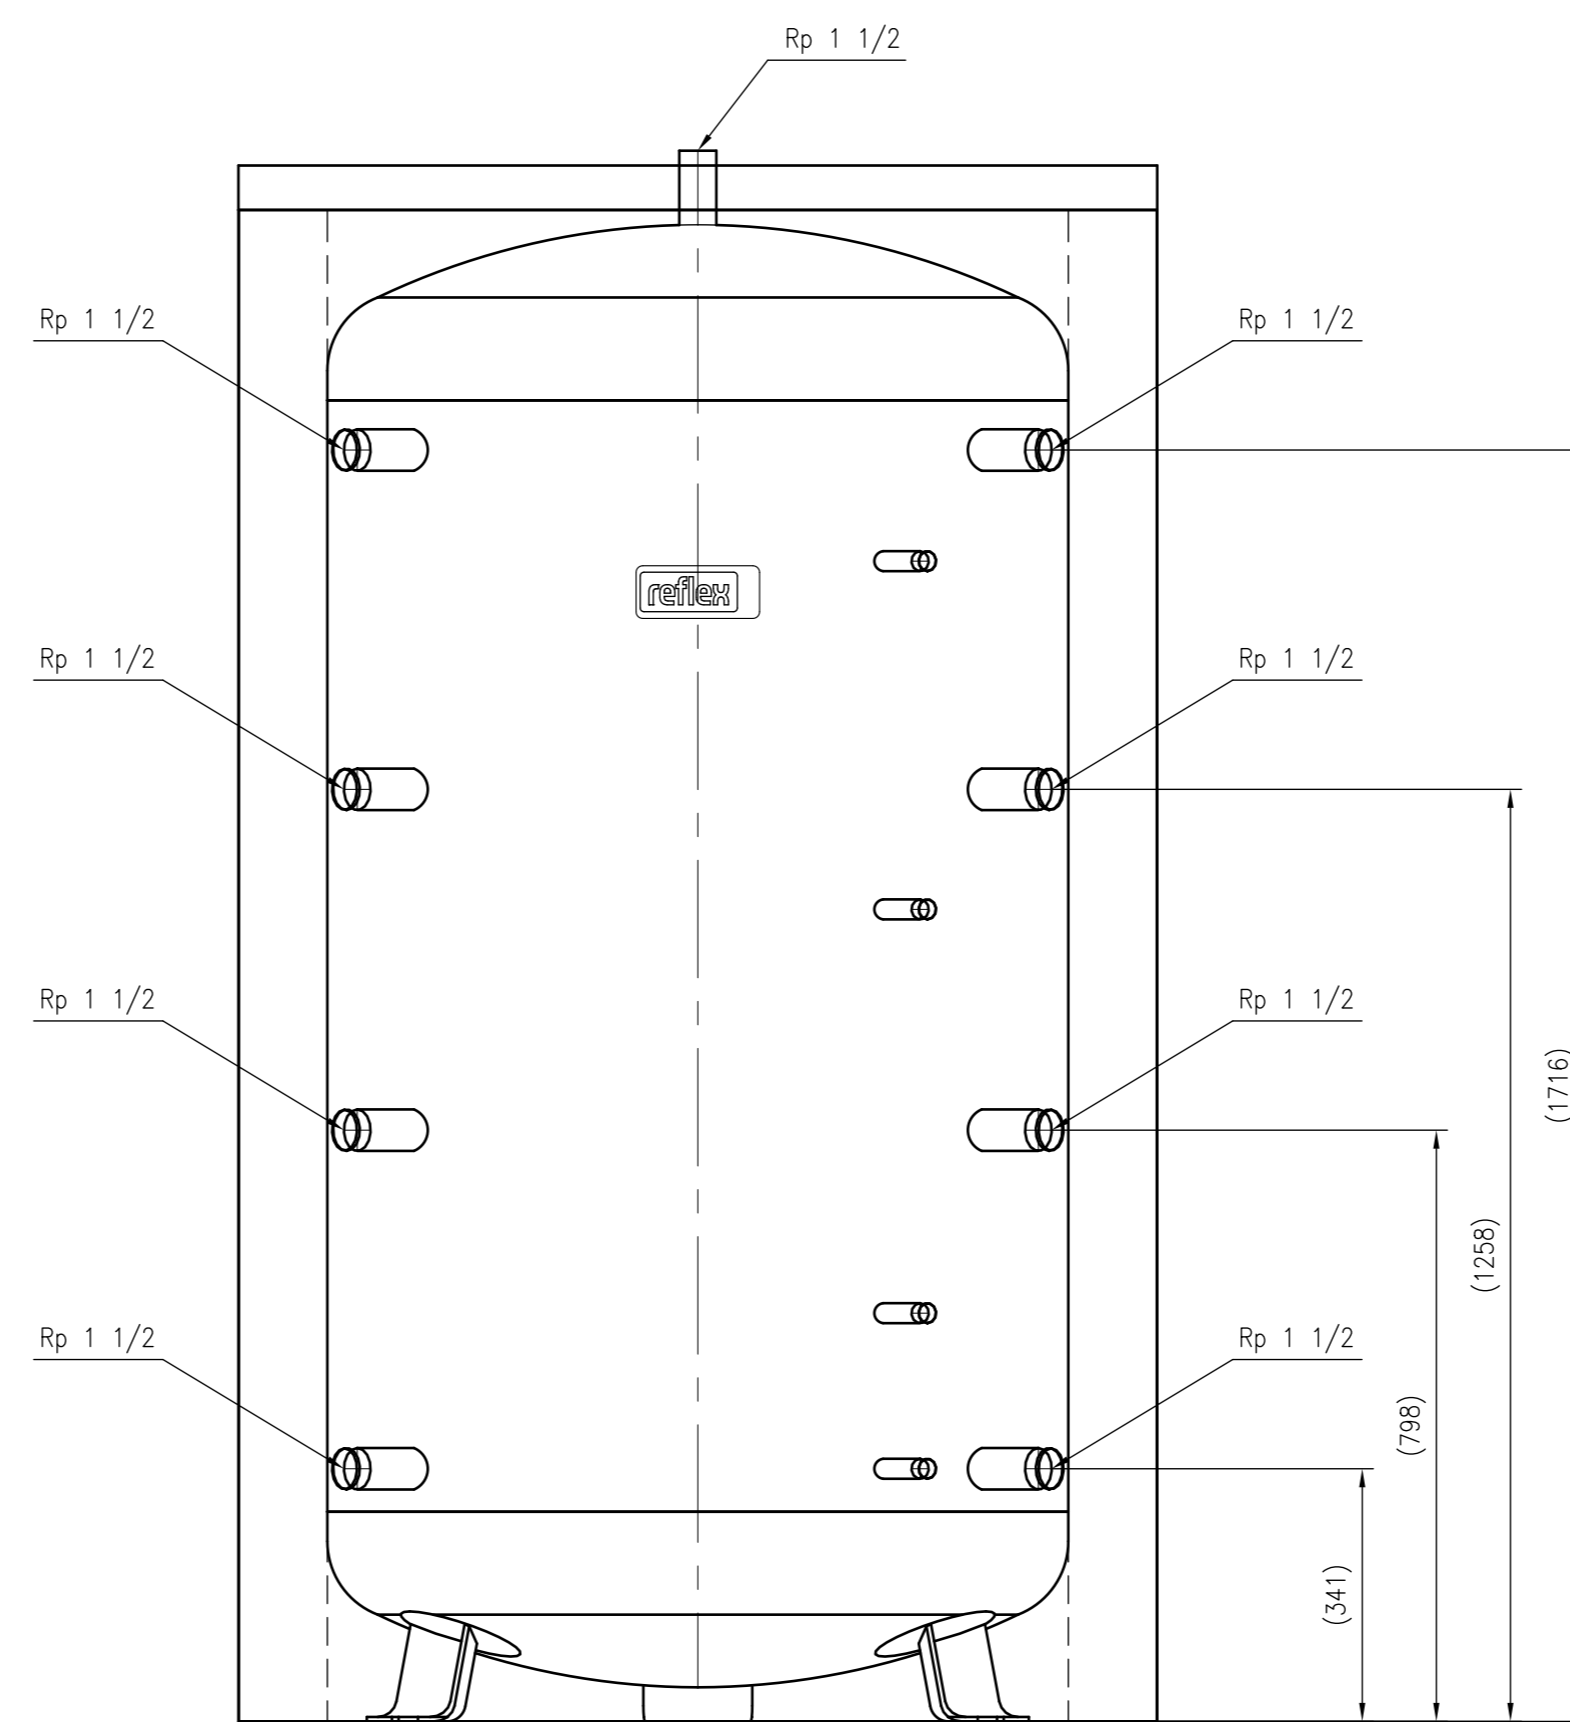

Side view

Front view

Isometric view

Top view

Unterliegt nicht dem Änderungsdienst/ Not subject to change management		Maßstab/ Scale: 1:10	Format/ Size: A1
Revision 08.12.2017	Storatherm Heat HF 1500_C silver – 7839500		
			A1