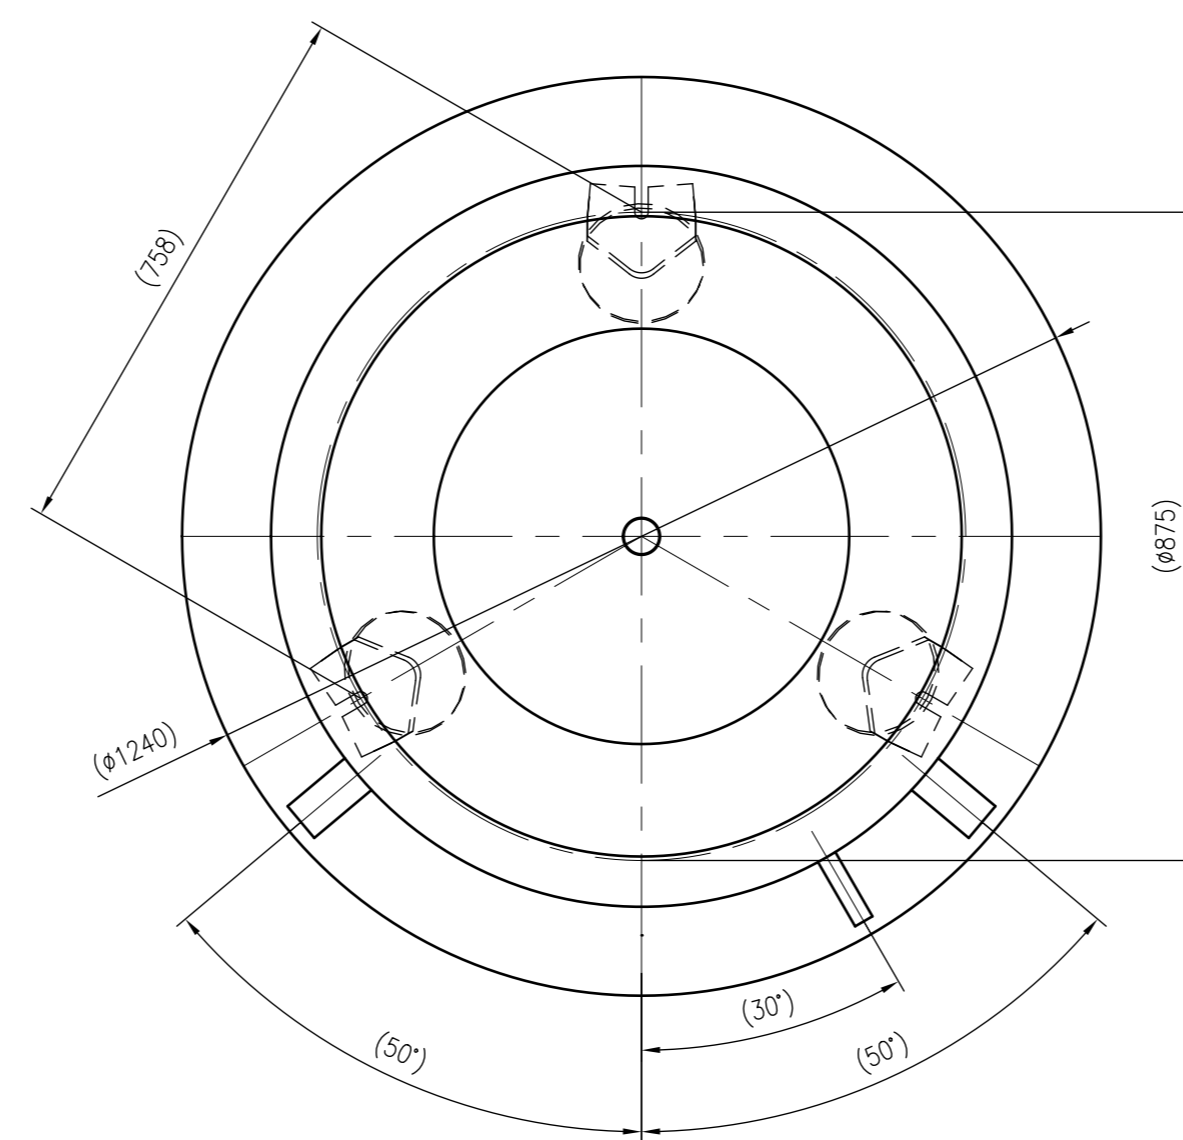

Side view

Front view

Isometric view

Top view

Unterliegt nicht dem Änderungsdienst/ Not subject to change management		Maßstab/ Scale: 1:10	Format/ Size: A1
Revision 08.12.2017	Storatherm Heat HF 1500_C silver – 7839500		
			A1