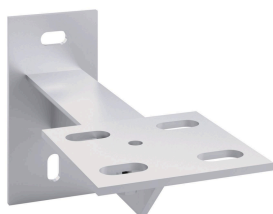

Consolă de perete WAKO 220mm max 160/80 DN200 reglabilă în adâncime, antifonată, zincată

Cod articol: 4205900

Caracteristici

| | |
|----------|-----------------------------|
| Tip | WAKO 220mm max 160/80 DN200 |
| Adâncime | 220 mm |
| Greutate | 2,30 kg |

Descriere

Consolă de perete zincată galvanic, inclusiv izolație fonică. Constând dintr-o placă de capăt, montată pe o sanie de ghidare reglabilă. Șuruburile de îmbinare sunt incluse. Consola de perete este ajustabilă fără trepte pe adâncime. Fixarea pe perete se realizează prin intermediul unei plăci cu găuri alungite.